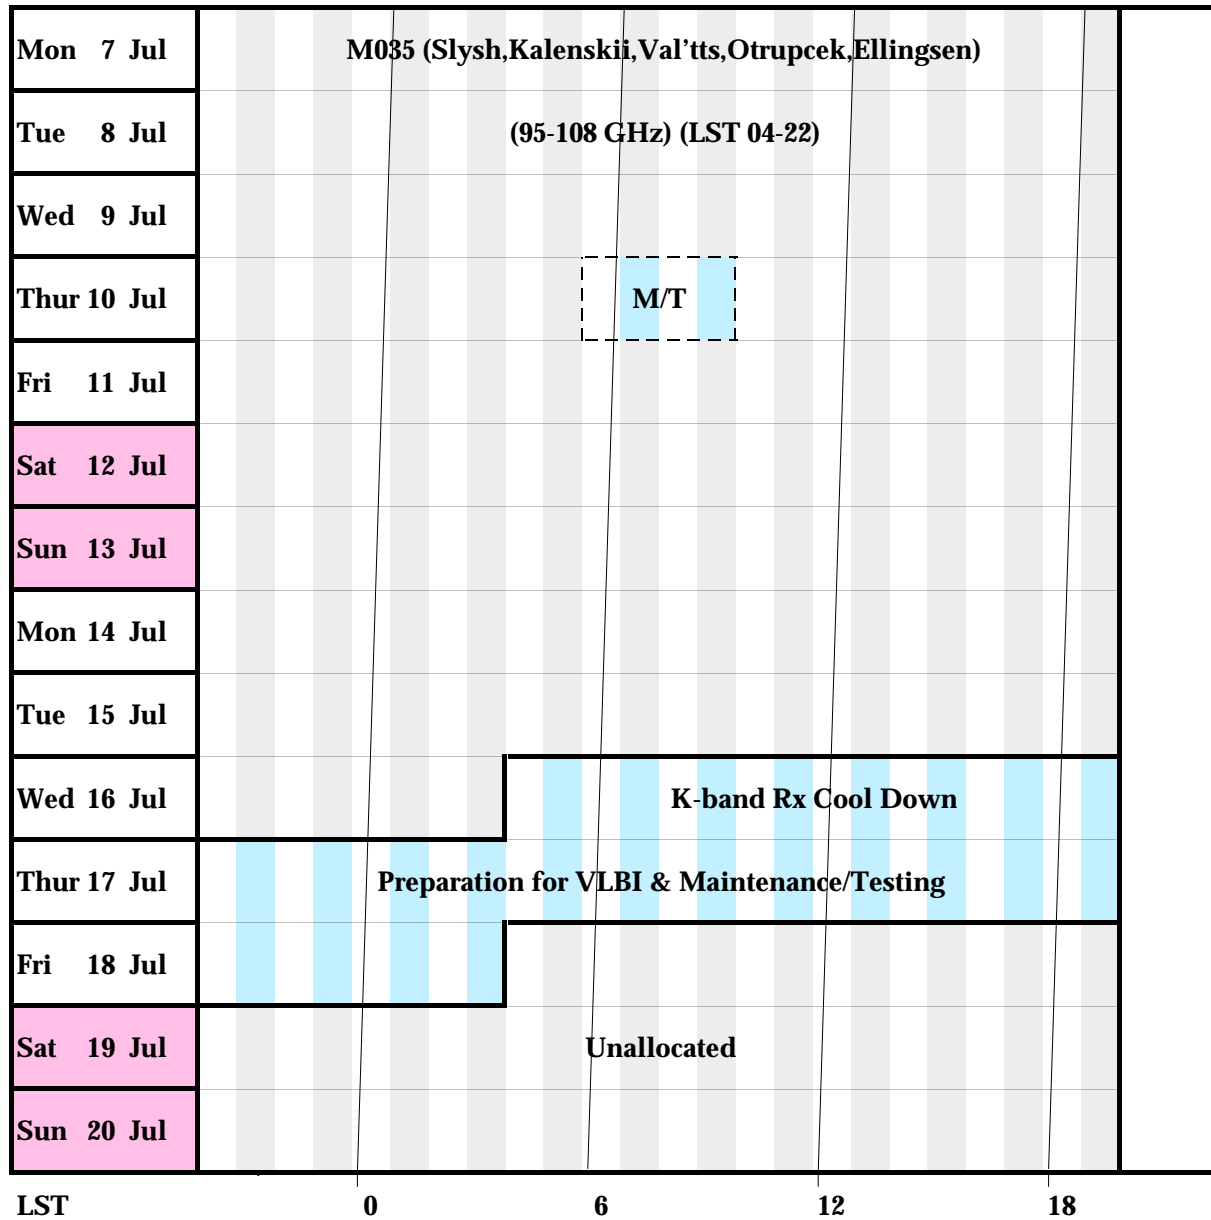

AUSTRALIA TELESCOPE MOPRA ANTENNA

Schedule :- 12 / 25 May 1997

UT	14	16	18	20	22	0	2	4	6	8	10	12	14
AEST	0	2	4	6	8	10	12	14	16	18	20	22	24

AUSTRALIA TELESCOPE MOPRA ANTENNA

Schedule :- 26 May / 8 Jun 1997

UT	14	16	18	20	22	0	2	4	6	8	10	12	14
AEST	0	2	4	6	8	10	12	14	16	18	20	22	24

AUSTRALIA TELESCOPE MOPRA ANTENNA

Schedule :- 9 / 22 Jun 1997

UT	14	16	18	20	22	0	2	4	6	8	10	12	14
AEST	0	2	4	6	8	10	12	14	16	18	20	22	24

AUSTRALIA TELESCOPE MOPRA ANTENNA

Schedule :- 23 Jun / 6 Jul 1997

UT 14 16 18 20 22 0 2 4 6 8 10 12 14
 AEST 0 2 4 6 8 10 12 14 16 18 20 22 24

	14	16	18	20	22	0	2	4	6	8	10	12	14
	0	2	4	6	8	10	12	14	16	18	20	22	24
Mon 23 Jun	VLBI												
Tue 24 Jun													
Wed 25 Jun	NH3 Tests (24GHz)												
Thur 26 Jun	NH3 Tests												
Fri 27 Jun	VLBI - M049 (King, Ellingsen, Lovell, Costa, Jauncey, McCulloch)												
Sat 28 Jun	(13,3 cm) (LST all)												
Sun 29 Jun													
Mon 30 Jun	Restore 3mm System												
Tue 1 Jul	Restore 3 mm System												
Wed 2 Jul	M035 (Slysh, Kalenskii, Val'tts, Otrupcek, Ellingsen)												
Thur 3 Jul	(95-108 GHz) (LST 04-22) M/T												
Fri 4 Jul													
Sat 5 Jul													
Sun 6 Jul													
LST			0			6			12			18	

AUSTRALIA TELESCOPE MOPRA ANTENNA

Schedule :- 7 / 20 Jul 1997

UT	14	16	18	20	22	0	2	4	6	8	10	12	14
AEST	0	2	4	6	8	10	12	14	16	18	20	22	24

AUSTRALIA TELESCOPE MOPRA ANTENNA

Schedule :- 21 Jul / 3 Aug 1997

UT	14	16	18	20	22	0	2	4	6	8	10	12	14
AEST	0	2	4	6	8	10	12	14	16	18	20	22	24