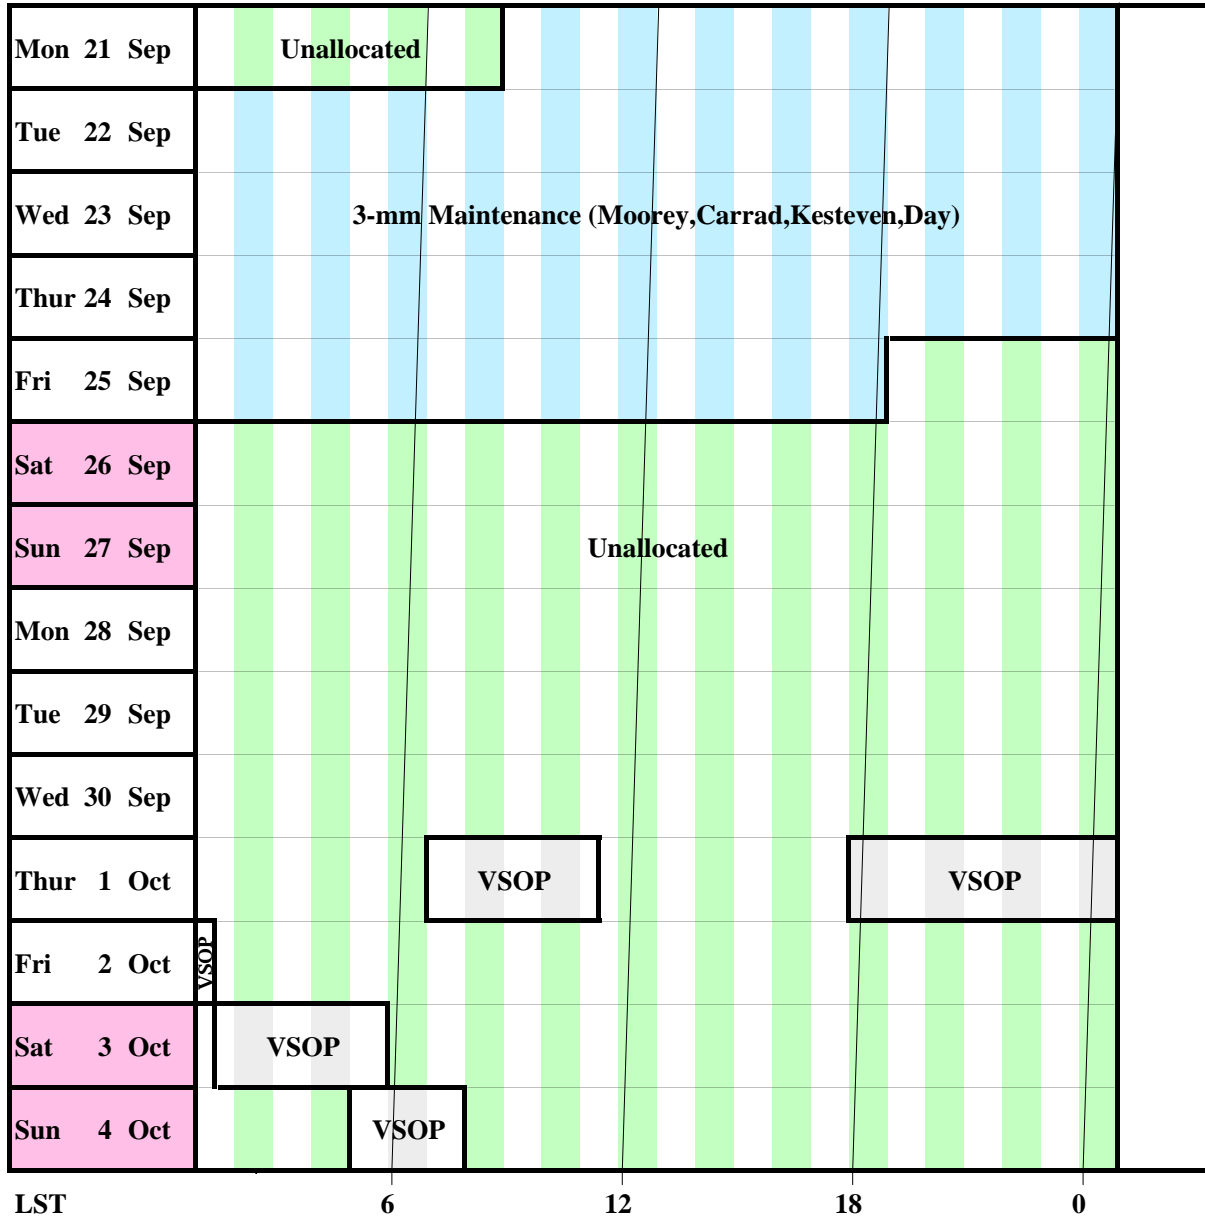

AUSTRALIA TELESCOPE MOPRA ANTENNA

Schedule :- 24 Aug / 6 Sep 1998

UT 14 16 18 20 22 0 2 4 6 8 10 12 14
 AEST 0 2 4 6 8 10 12 14 16 18 20 22 24

AUSTRALIA TELESCOPE MOPRA ANTENNA

Schedule :- 7 / 20 Sep 1998

UT 14 16 18 20 22 0 2 4 6 8 10 12 14
 AEST 0 2 4 6 8 10 12 14 16 18 20 22 24

AUSTRALIA TELESCOPE MOPRA ANTENNA

Schedule :- 21 Sep / 4 Oct 1998

UT 14 16 18 20 22 0 2 4 6 8 10 12 14
 AEST 0 2 4 6 8 10 12 14 16 18 20 22 24

AUSTRALIA TELESCOPE MOPRA ANTENNA

Schedule :- 5 / 18 Oct 1998

UT	14	16	18	20	22	0	2	4	6	8	10	12	14
AEST	0	2	4	6	8	10	12	14	16	18	20	22	24

LST

6

12

18

0

Schedule :- 28 Dec 1998 / 10 Jan 1999

UT	14	16	18	20	22	0	2	4	6	8	10	12	14
AEST	0	2	4	6	8	10	12	14	16	18	20	22	24

Stations Baselines