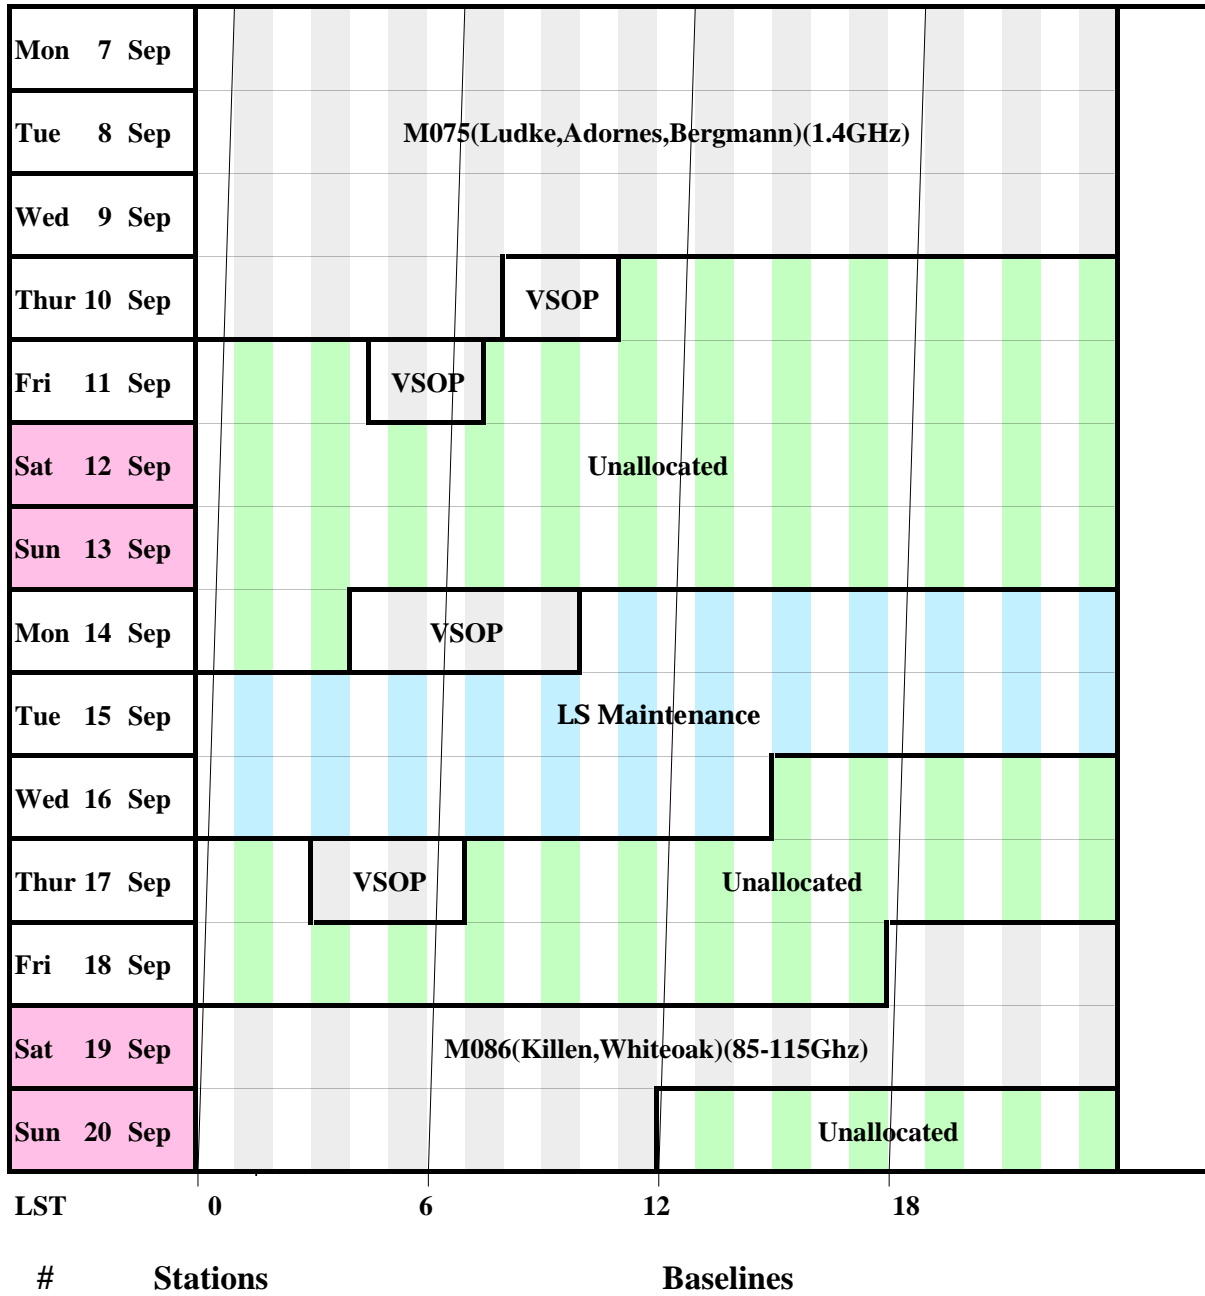

AUSTRALIA TELESCOPE MOPRA ANTENNA

Schedule :- 24 Aug / 6 Sep 1998

UT 14 16 18 20 22 0 2 4 6 8 10 12 14
 AEST 0 2 4 6 8 10 12 14 16 18 20 22 24

AUSTRALIA TELESCOPE MOPRA ANTENNA

Schedule :- 7 / 20 Sep 1998

UT 14 16 18 20 22 0 2 4 6 8 10 12 14
 AEST 0 2 4 6 8 10 12 14 16 18 20 22 24

AUSTRALIA TELESCOPE MOPRA ANTENNA

Schedule :- 21 Sep / 4 Oct 1998

UT 14 16 18 20 22 0 2 4 6 8 10 12 14
 AEST 0 2 4 6 8 10 12 14 16 18 20 22 24

AUSTRALIA TELESCOPE MOPRA ANTENNA

Schedule :- 5 / 18 Oct 1998

UT	14	16	18	20	22	0	2	4	6	8	10	12	14
AEST	0	2	4	6	8	10	12	14	16	18	20	22	24

LST

6

12

18

0

#

Stations

Baselines

AUSTRALIA TELESCOPE MOPRA ANTENNA

Schedule :- 2 / 15 Nov 1988

UT	14	16	18	20	22	0	2	4	6	8	10	12	14
AEST	0	2	4	6	8	10	12	14	16	18	20	22	24

LST

#