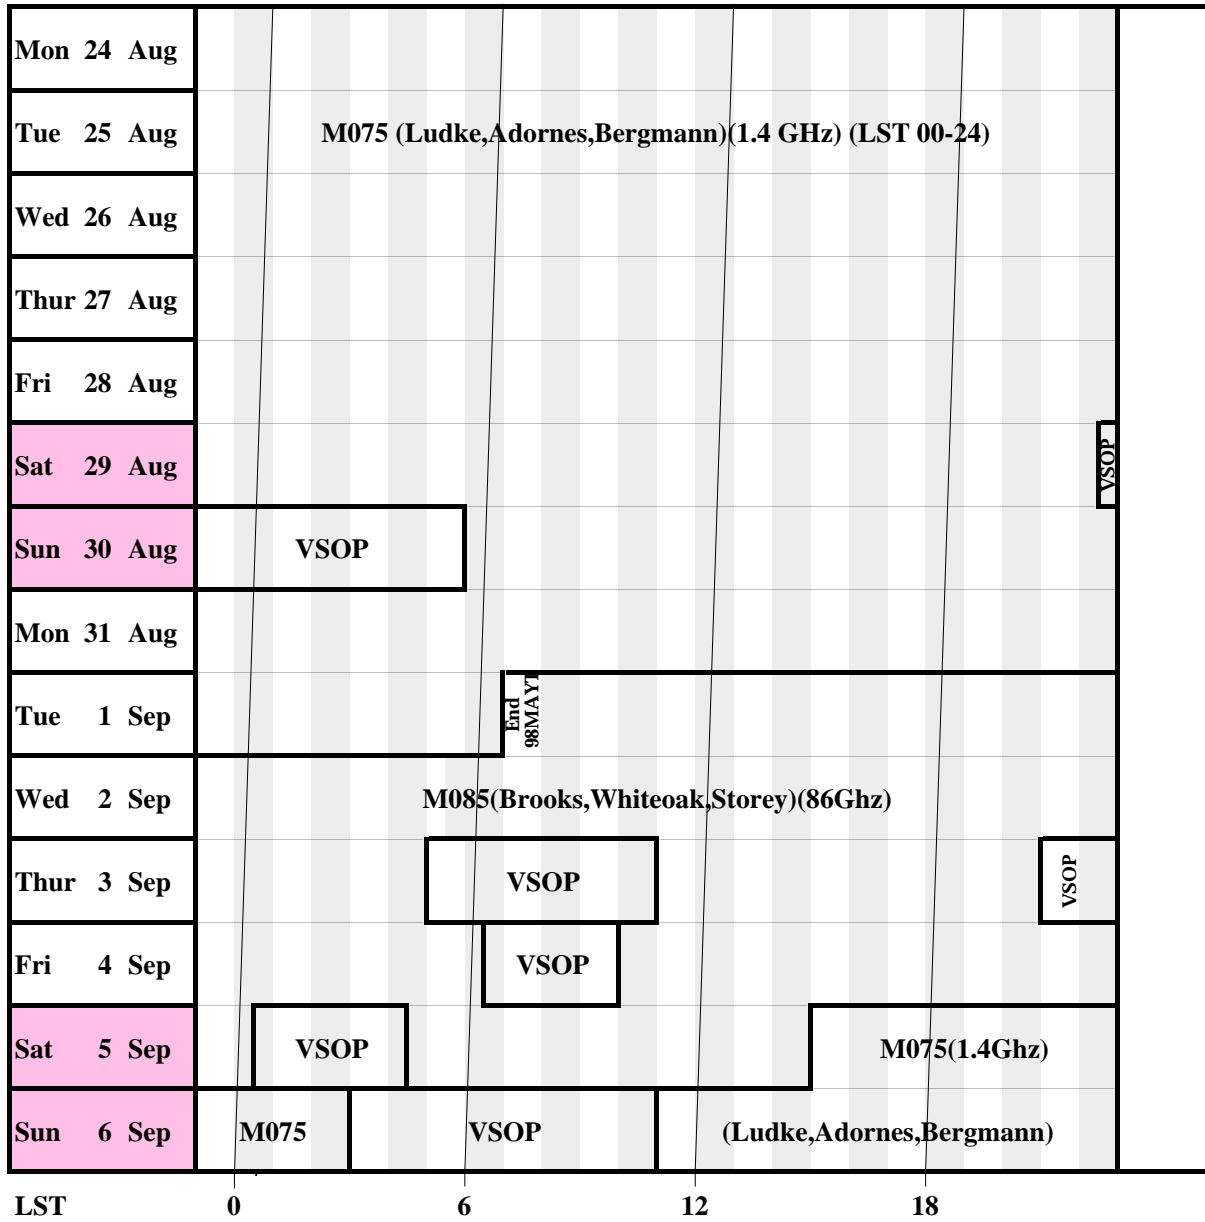

AUSTRALIA TELESCOPE MOPRA ANTENNA

Schedule :- 24 Aug / 6 Sep 1998

UT 14 16 18 20 22 0 2 4 6 8 10 12 14
 AEST 0 2 4 6 8 10 12 14 16 18 20 22 24

AUSTRALIA TELESCOPE MOPRA ANTENNA

Schedule :- 7 / 20 Sep 1998

UT 14 16 18 20 22 0 2 4 6 8 10 12 14
 AEST 0 2 4 6 8 10 12 14 16 18 20 22 24

AUSTRALIA TELESCOPE MOPRA ANTENNA

Schedule :- 21 Sep / 4 Oct 1998

UT 14 16 18 20 22 0 2 4 6 8 10 12 14
 AEST 0 2 4 6 8 10 12 14 16 18 20 22 24

AUSTRALIA TELESCOPE MOPRA ANTENNA

Schedule :- 5 / 18 Oct 1998

UT	14	16	18	20	22	0	2	4	6	8	10	12	14
AEST	0	2	4	6	8	10	12	14	16	18	20	22	24

LST

6

12

18

0

#

Stations

Baselines

AUSTRALIA TELESCOPE MOPRA ANTENNA

Schedule :- 2 / 15 Nov 1988

UT	14	16	18	20	22	0	2	4	6	8	10	12	14
AEST	0	2	4	6	8	10	12	14	16	18	20	22	24

LST

#