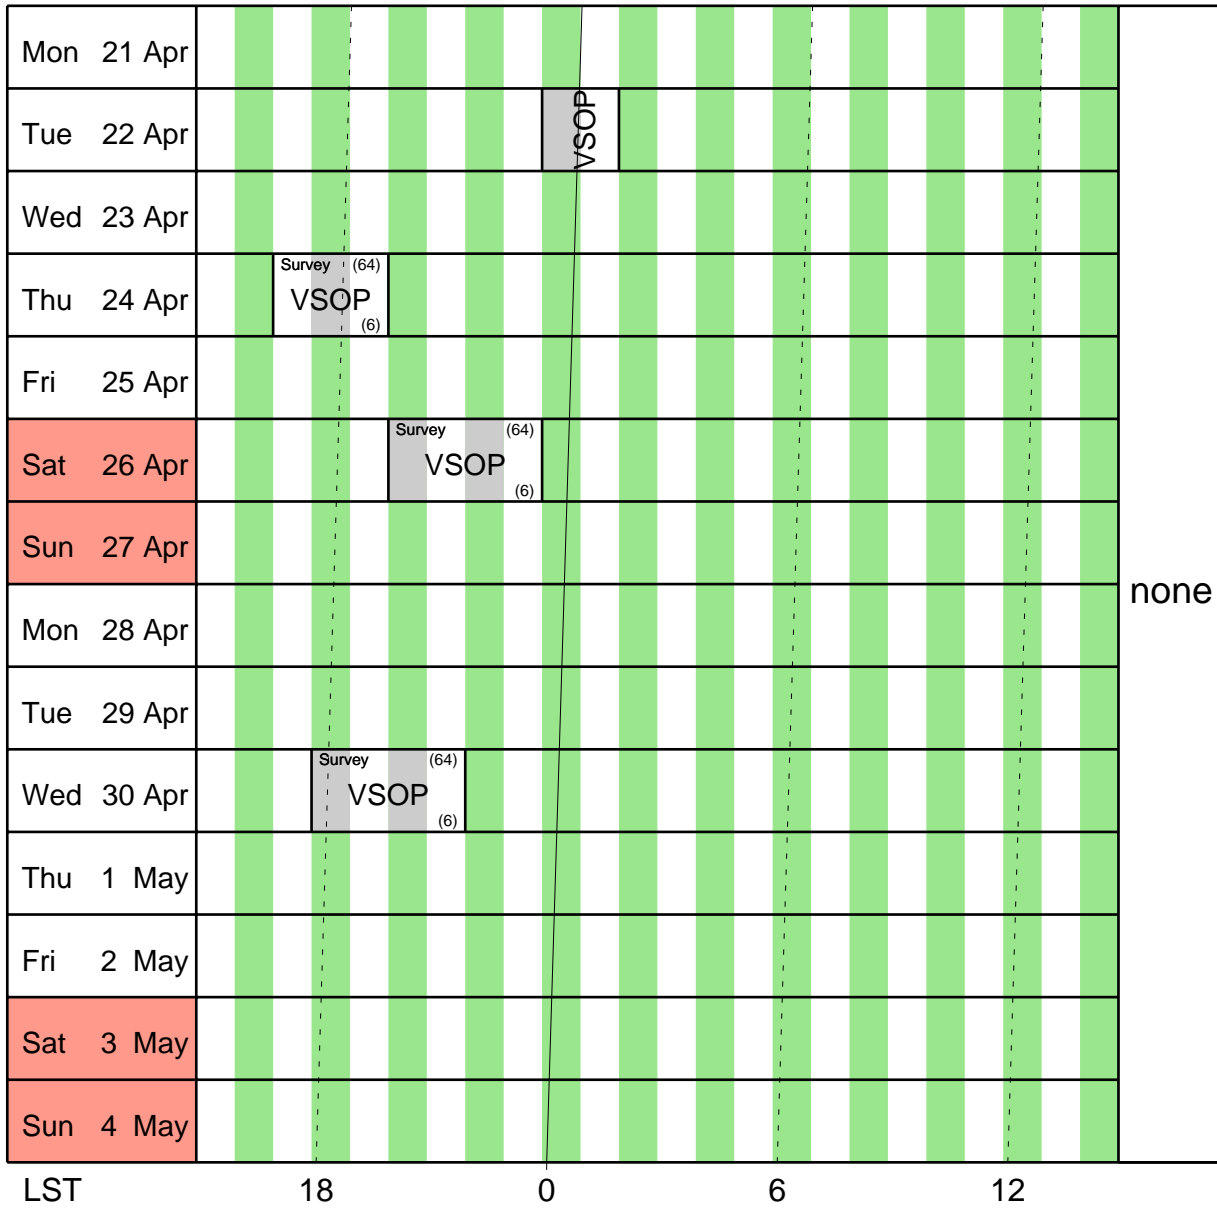

Mopra Radiotelescope

Schedule:- 21 Apr - 4 May

UT 14 16 18 20 22 0 2 4 6 8 10 12 14
 AEST 0 2 4 6 8 10 12 14 16 18 20 22 24

Stations

Baselines (m)

Mopra Radiotelescope

Schedule:- 5 May - 18 May

UT 14 16 18 20 22 0 2 4 6 8 10 12 14
 AEST 0 2 4 6 8 10 12 14 16 18 20 22 24

none

Mopra Radiotelescope

Schedule:- 19 May - 1 Jun

UT 14 16 18 20 22 0 2 4 6 8 10 12 14
 AEST 0 2 4 6 8 10 12 14 16 18 20 22 24

Mopra Radiotelescope

Schedule:- 2 Jun - 15 Jun

UT 14 16 18 20 22 0 2 4 6 8 10 12 14
 AEST 0 2 4 6 8 10 12 14 16 18 20 22 24