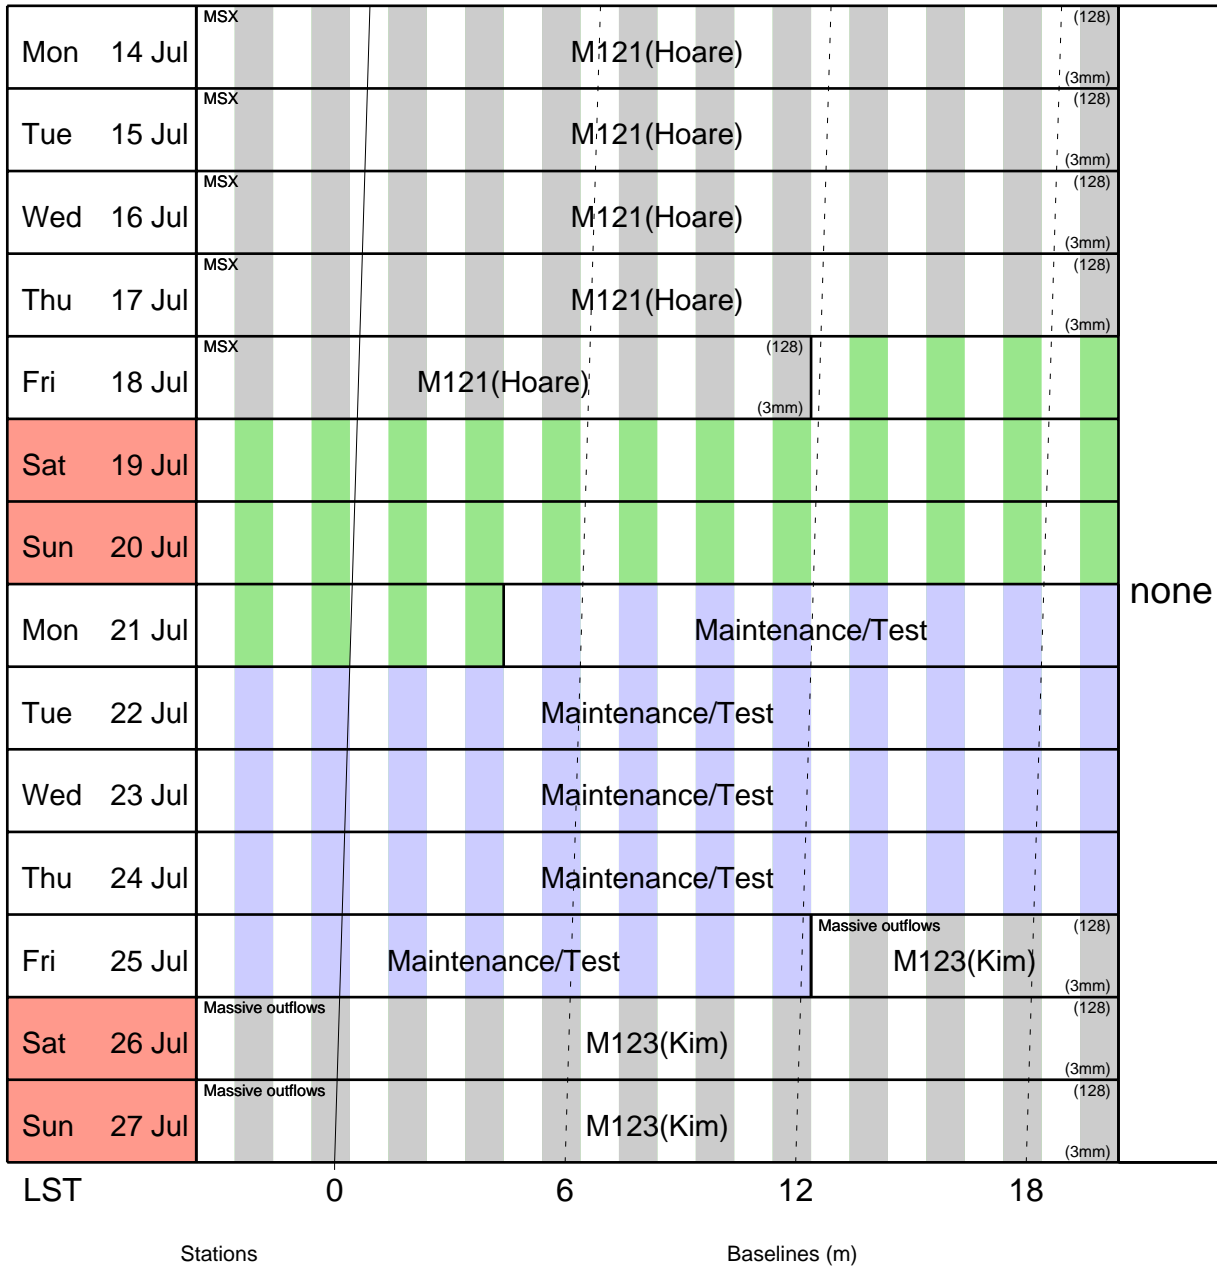

none

Mopra Radiotelescope

Schedule:- 30 Jun - 13 Jul

UT 14 16 18 20 22 0 2 4 6 8 10 12 14
 AEST 0 2 4 6 8 10 12 14 16 18 20 22 24

Mon 30 Jun	Carina					M125(Yonekura)							(32) (3mm)
Tue 1 Jul	Carina					M125(Yonekura)							(32) (3mm)
Wed 2 Jul	Carina					M125(Yonekura)							(32) (3mm)
Thu 3 Jul	Carina					M125(Yonekura)							(32) (3mm)
Fri 4 Jul	Carina					M125(Yonekura)							(32) (3mm)
Sat 5 Jul	Carina					M125(Yonekura)			(32) UNSW				(64) (3mm)
Sun 6 Jul	UNSW												(64) (3mm)
Mon 7 Jul	UNSW												(64) (3mm)
Tue 8 Jul	UNSW												(64) (3mm)
Wed 9 Jul	UNSW												(64) (3mm)
Thu 10 Jul	UNSW												(64) (3mm)
Fri 11 Jul	UNSW					UNSW(Burton)			(64) MSX				(128) (3mm)
Sat 12 Jul	MSX												(128) (3mm)
Sun 13 Jul	MSX												(128) (3mm)
LST			0			6			12				18
	Stations												Baselines (m)

none

Mopra Radiotelescope

Schedule:- 14 Jul - 27 Jul

UT 14 16 18 20 22 0 2 4 6 8 10 12 14
 AEST 0 2 4 6 8 10 12 14 16 18 20 22 24

Mopra Radiotelescope

Schedule:- 28 Jul - 10 Aug

UT 14 16 18 20 22 0 2 4 6 8 10 12 14
 AEST 0 2 4 6 8 10 12 14 16 18 20 22 24