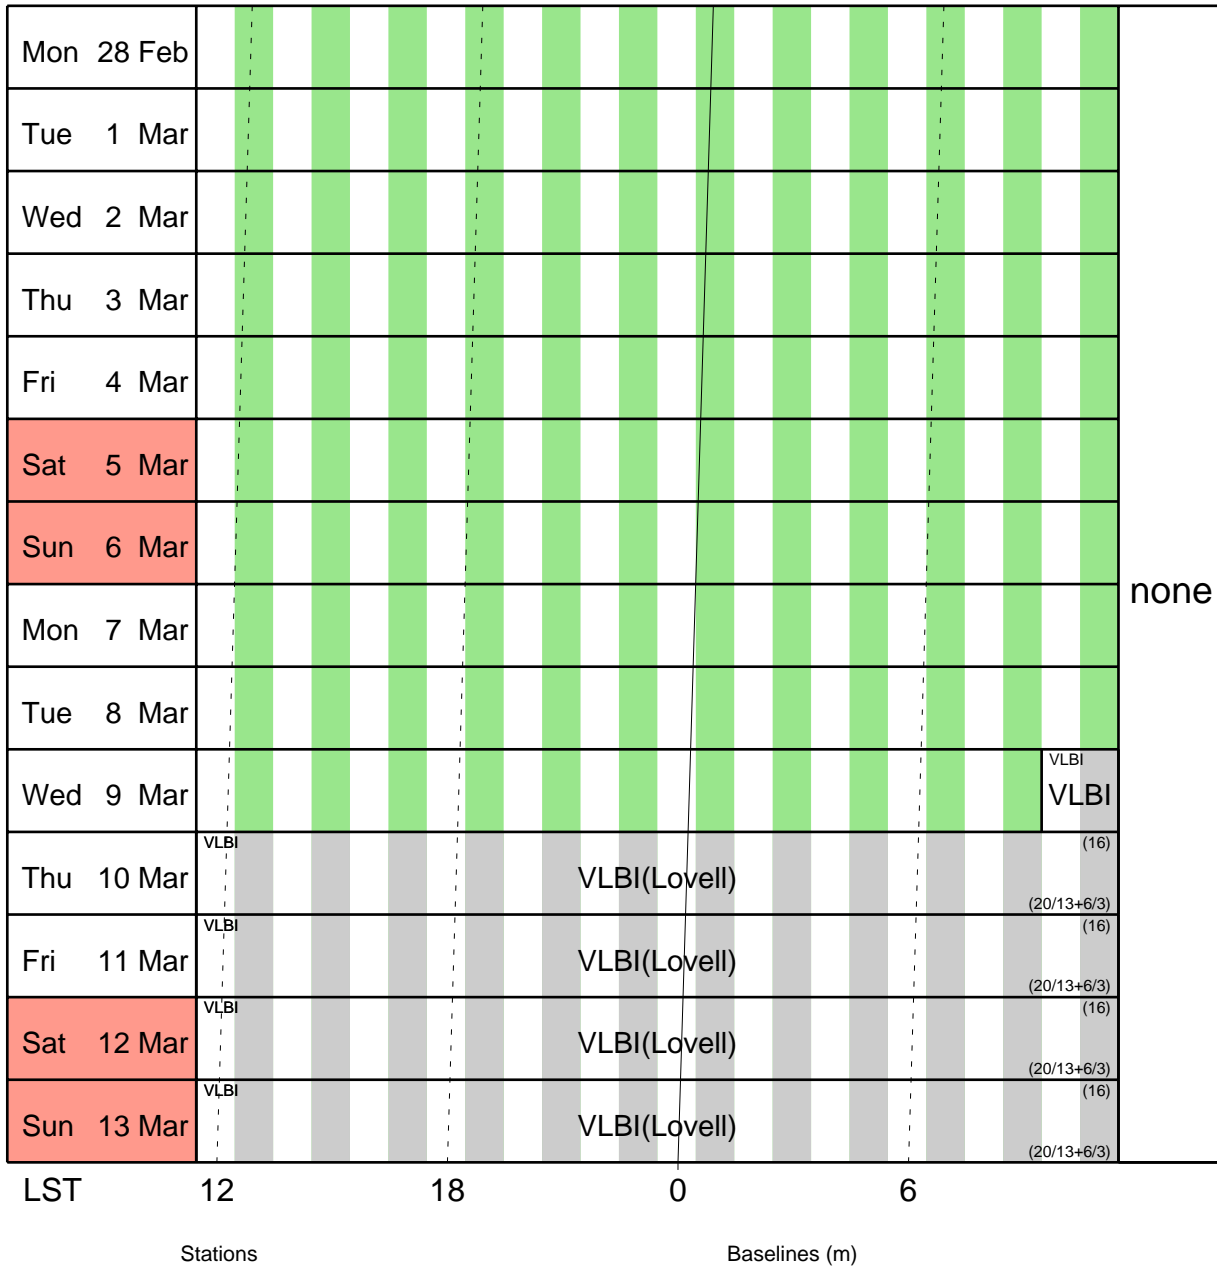

UT 14 16 18 20 22 0 2 4 6 8 10 12 14
 AEST 0 2 4 6 8 10 12 14 16 18 20 22 24

none

Mopra Radiotelescope

Schedule:- 8 Nov - 21 Nov

UT 14 16 18 20 22 0 2 4 6 8 10 12 14
 AEST 0 2 4 6 8 10 12 14 16 18 20 22 24

none

Mopra Radiotelescope

Schedule:- 22 Nov - 5 Dec

Mopra Radiotelescope

Schedule:- 20 Dec - 2 Jan

Mopra Radiotelescope

Schedule:- 3 Jan - 16 Jan

UT 14 16 18 20 22 0 2 4 6 8 10 12 14
 AEST 0 2 4 6 8 10 12 14 16 18 20 22 24

Mopra Radiotelescope

Schedule:- 17 Jan - 30 Jan

Mopra Radiotelescope

Schedule:- 14 Feb - 27 Feb

Mopra Radiotelescope

Schedule:- 28 Feb - 13 Mar

UT 14 16 18 20 22 0 2 4 6 8 10 12 14
 AEST 0 2 4 6 8 10 12 14 16 18 20 22 24

Mopra Radiotelescope

Schedule:- 14 Mar - 27 Mar

UT 14 16 18 20 22 0 2 4 6 8 10 12 14
 AEST 0 2 4 6 8 10 12 14 16 18 20 22 24

Mopra Radiotelescope

Schedule:- 28 Mar - 10 Apr