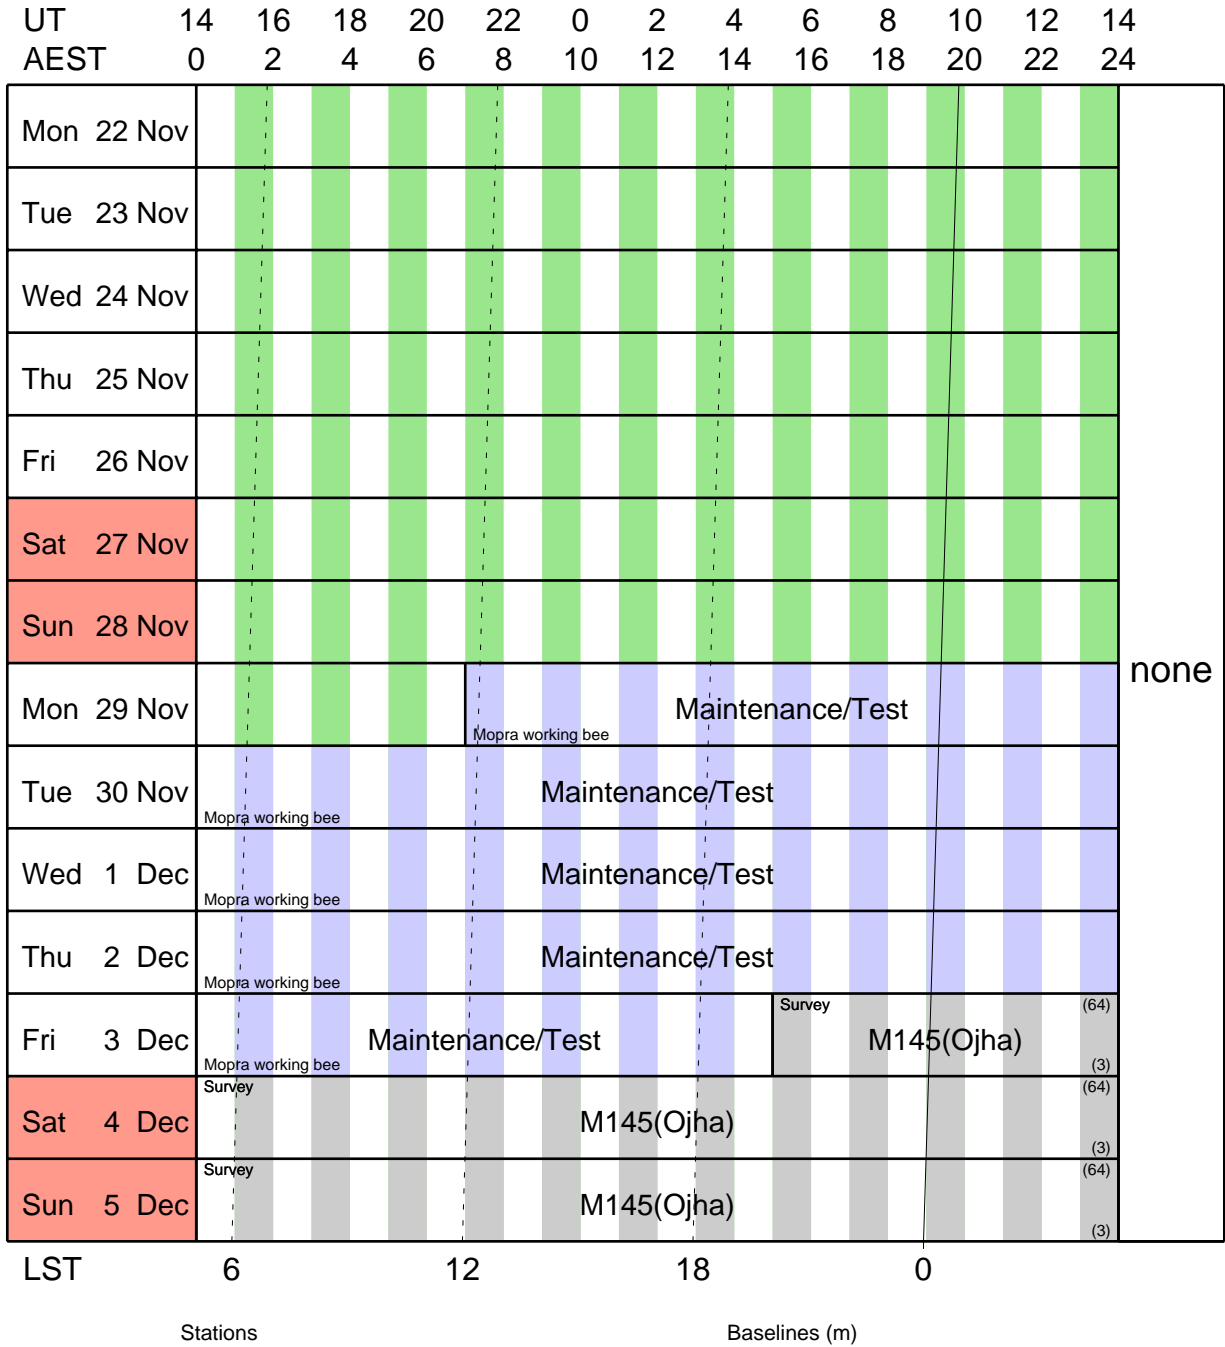

UT 14 16 18 20 22 0 2 4 6 8 10 12 14
 AEST 0 2 4 6 8 10 12 14 16 18 20 22 24

none

Mopra Radiotelescope

Schedule:- 8 Nov - 21 Nov

UT 14 16 18 20 22 0 2 4 6 8 10 12 14
 AEST 0 2 4 6 8 10 12 14 16 18 20 22 24

none

Mopra Radiotelescope

Schedule:- 22 Nov - 5 Dec

Mopra Radiotelescope

Schedule:- 20 Dec - 2 Jan

Mopra Radiotelescope

Schedule:- 3 Jan - 16 Jan

UT 14 16 18 20 22 0 2 4 6 8 10 12 14
 AEST 0 2 4 6 8 10 12 14 16 18 20 22 24

Mopra Radiotelescope

Schedule:- 17 Jan - 30 Jan

Mopra Radiotelescope

Schedule:- 14 Feb - 27 Feb

Mopra Radiotelescope

Schedule:- 28 Feb - 13 Mar

UT 14 16 18 20 22 0 2 4 6 8 10 12 14
 AEST 0 2 4 6 8 10 12 14 16 18 20 22 24

Mopra Radiotelescope

Schedule:- 14 Mar - 27 Mar

UT 14 16 18 20 22 0 2 4 6 8 10 12 14
 AEST 0 2 4 6 8 10 12 14 16 18 20 22 24

Mopra Radiotelescope

Schedule:- 28 Mar - 10 Apr