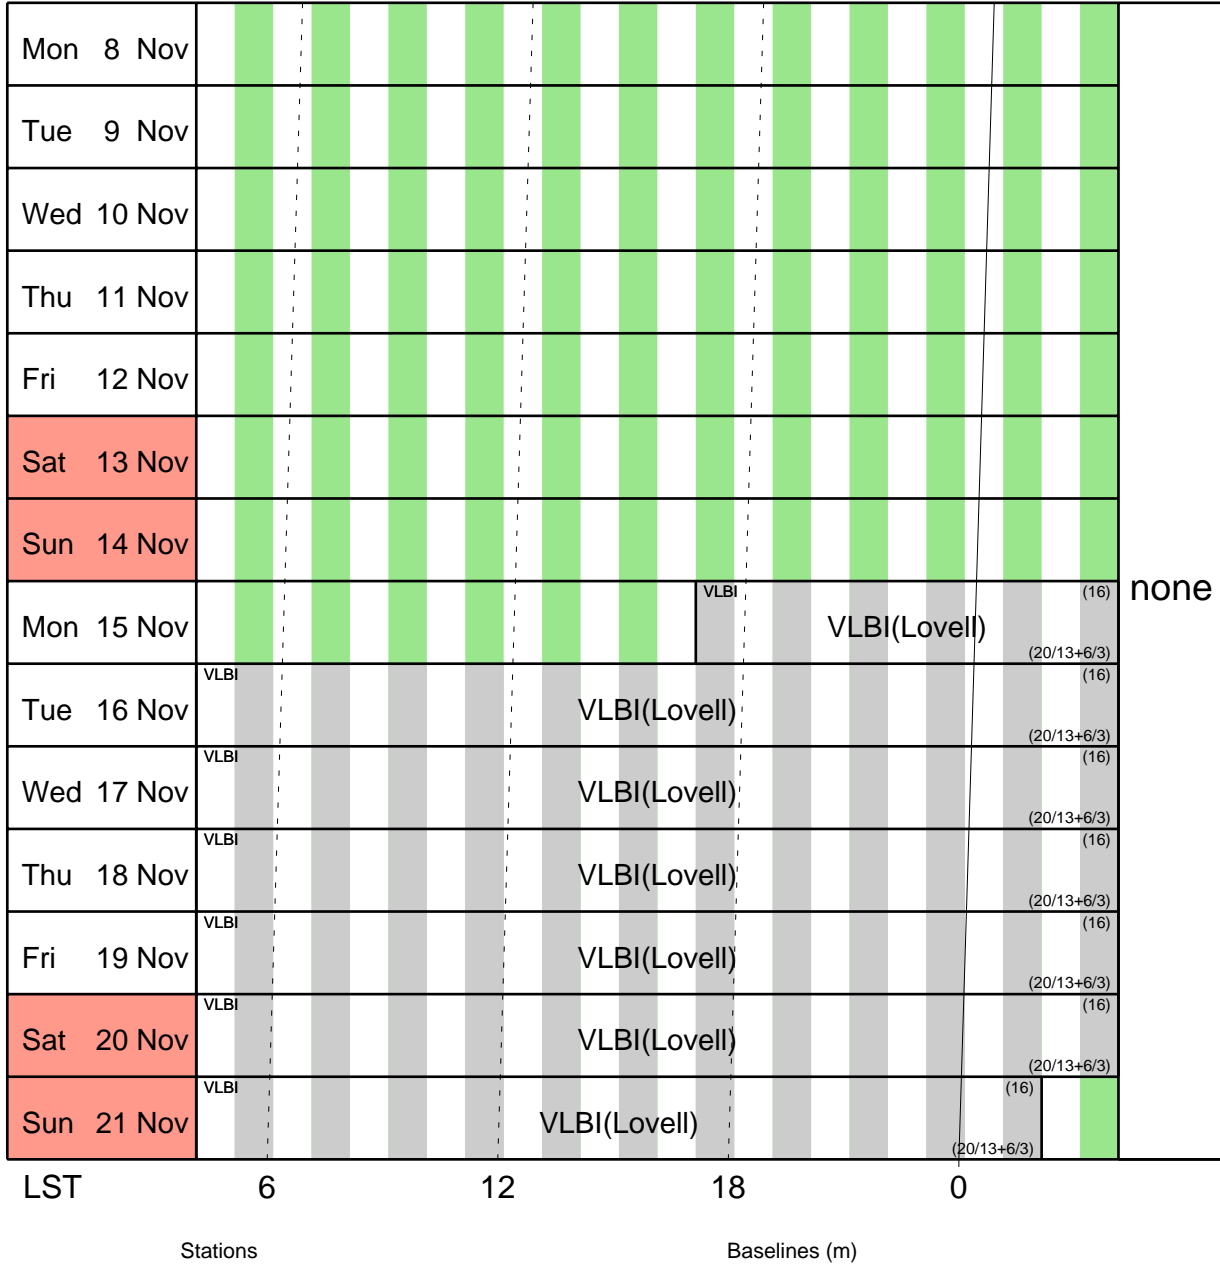

UT 14 16 18 20 22 0 2 4 6 8 10 12 14
 AEST 0 2 4 6 8 10 12 14 16 18 20 22 24

none

Mopra Radiotelescope

Schedule:- 8 Nov - 21 Nov

UT 14 16 18 20 22 0 2 4 6 8 10 12 14
 AEST 0 2 4 6 8 10 12 14 16 18 20 22 24

none

Mopra Radiotelescope

Schedule:- 22 Nov - 5 Dec

Mopra Radiotelescope

Schedule:- 20 Dec - 2 Jan

Mopra Radiotelescope

Schedule:- 3 Jan - 16 Jan

UT 14 16 18 20 22 0 2 4 6 8 10 12 14
 AEST 0 2 4 6 8 10 12 14 16 18 20 22 24

Mopra Radiotelescope

Schedule:- 17 Jan - 30 Jan

Mopra Radiotelescope

Schedule:- 14 Feb - 27 Feb

Mopra Radiotelescope

Schedule:- 28 Feb - 13 Mar

UT 14 16 18 20 22 0 2 4 6 8 10 12 14
 AEST 0 2 4 6 8 10 12 14 16 18 20 22 24

Mopra Radiotelescope

Schedule:- 14 Mar - 27 Mar

UT 14 16 18 20 22 0 2 4 6 8 10 12 14
 AEST 0 2 4 6 8 10 12 14 16 18 20 22 24

Mopra Radiotelescope

Schedule:- 28 Mar - 10 Apr