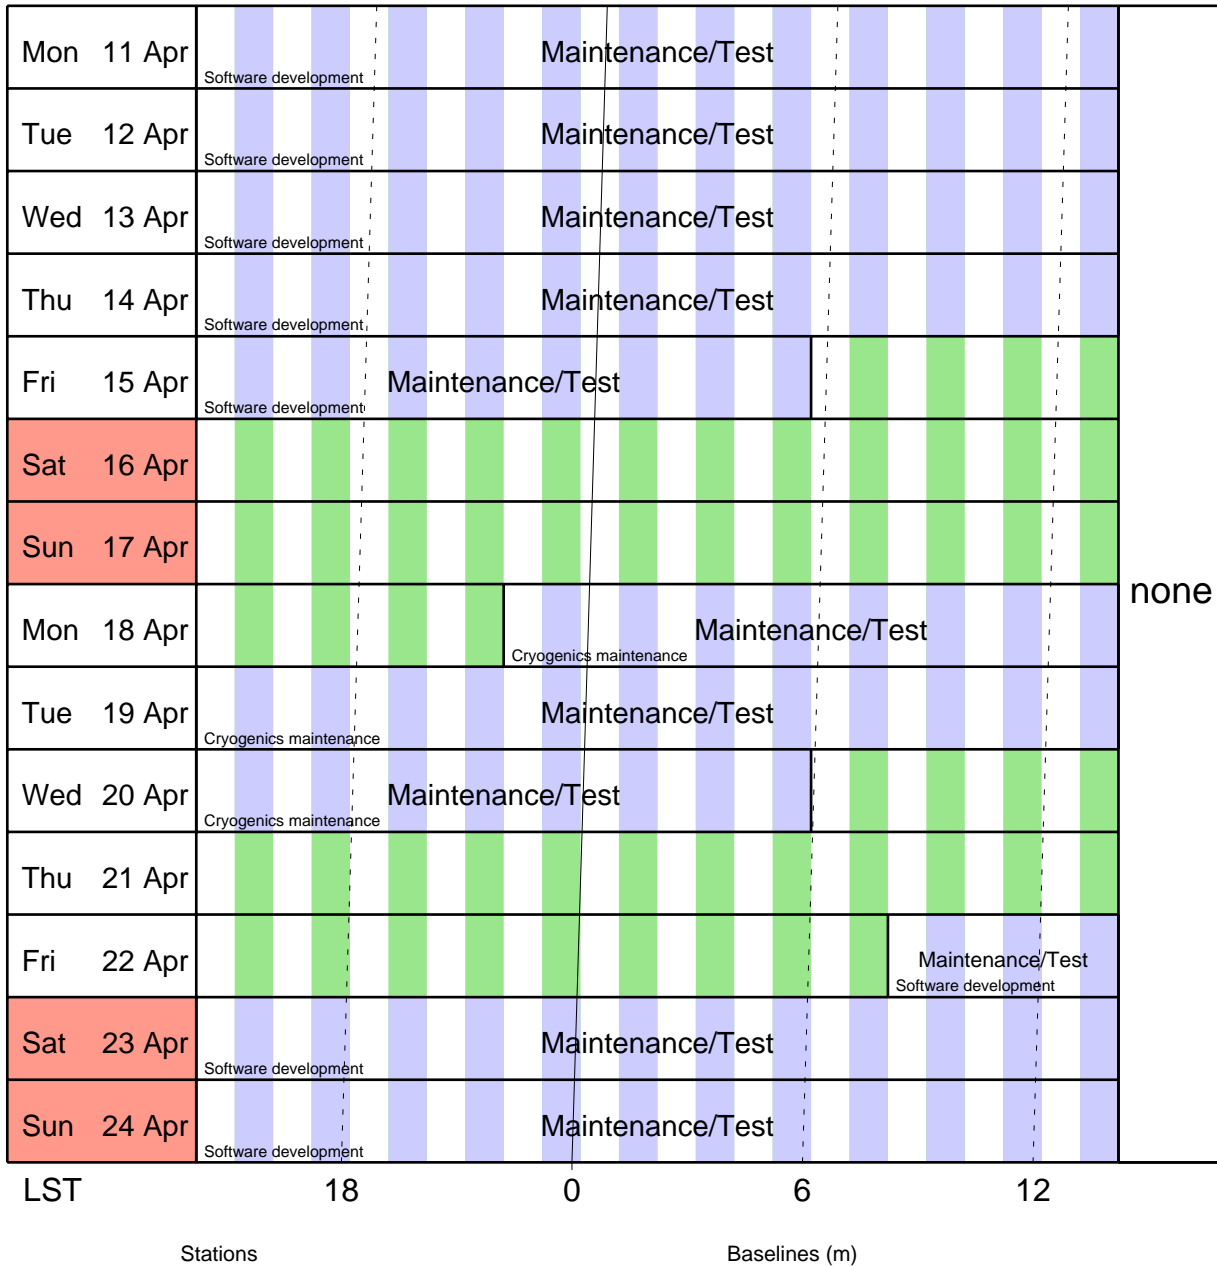

## Schedule:- 28 Mar - 10 Apr

UT            14    16    18    20    22    0    2    4    6    8    10    12    14  
 AEST        0    2    4    6    8    10    12    14    16    18    20    22    24

## Schedule:- 11 Apr - 24 Apr

UT            14    16    18    20    22    0    2    4    6    8    10    12    14  
 AEST        0    2    4    6    8    10    12    14    16    18    20    22    24