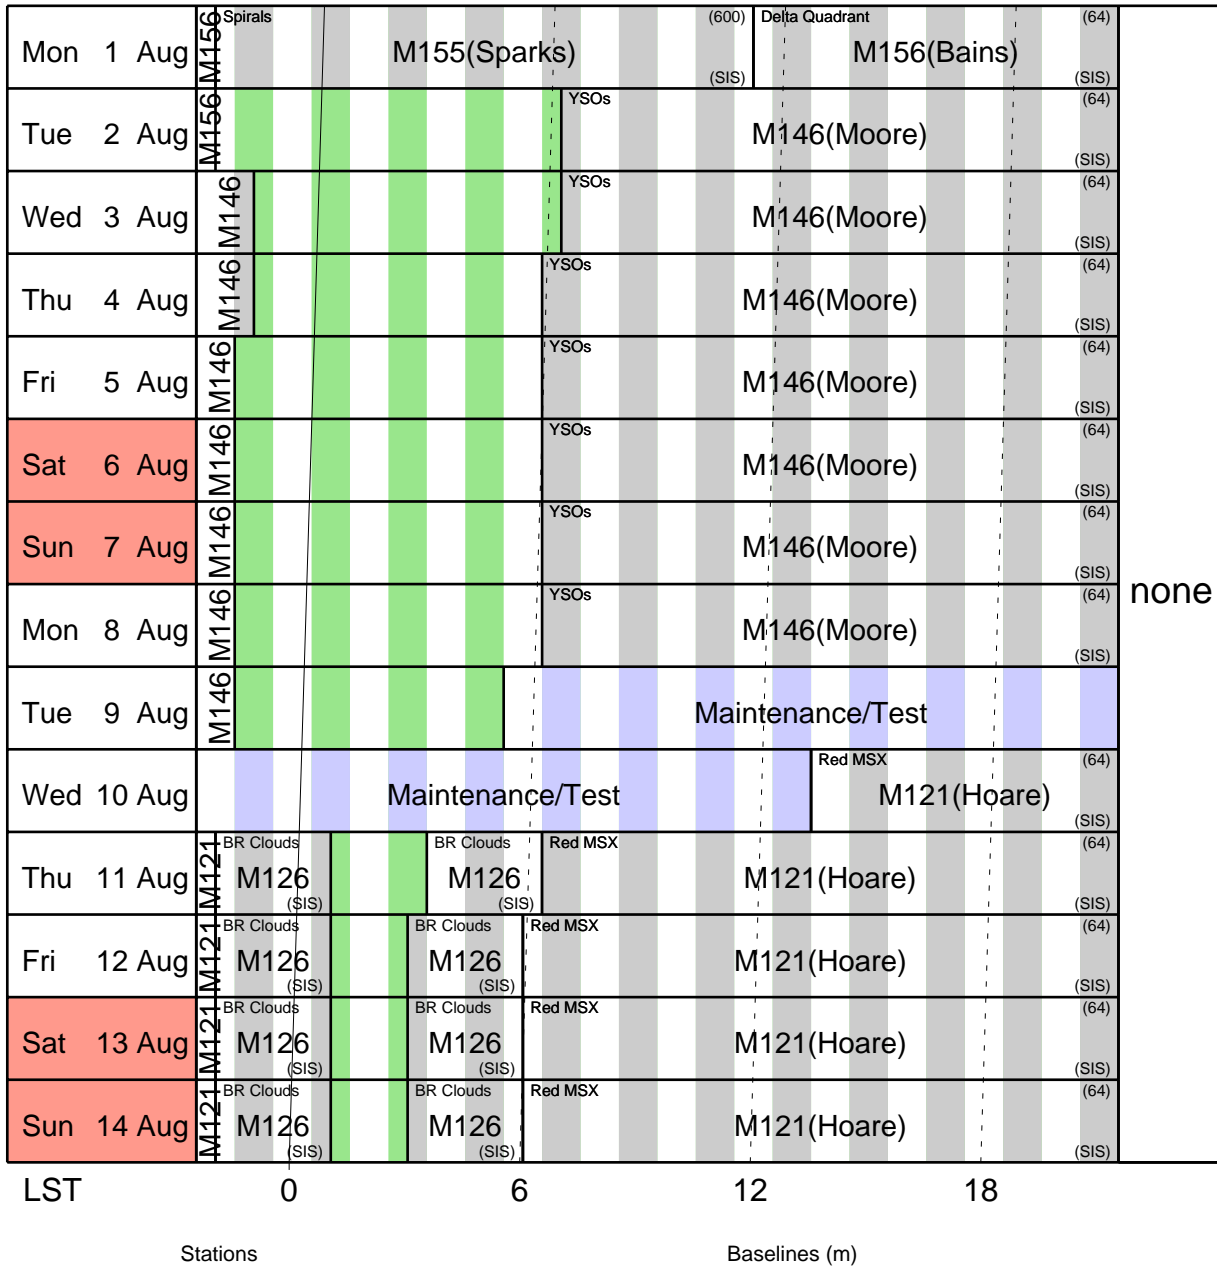

## Schedule:- 18 Jul - 31 Jul

UT            14    16    18    20    22    0    2    4    6    8    10    12    14  
 AEST        0    2    4    6    8    10    12    14    16    18    20    22    24

Mon	18 Jul	M160					Carina cores (64)	M161(Barnes) (3mm)		Ara OB1 (64)	M160(Hughes) (SIS)		
Tue	19 Jul	M160					Carina cores (64)	M161(Barnes) (3mm)		Ara OB1 (64)	M160(Hughes) (SIS)		
Wed	20 Jul	M160					Carina cores (64)	M161(Barnes) (3mm)		Ara OB1 (64)	M160(Hughes) (SIS)		
Thu	21 Jul	M160					Carina cores (64)	M161(Barnes) (3mm)		Ara OB1 (64)	M160(Hughes) (SIS)		
Fri	22 Jul	M160					Carina cores (64)	M161(Barnes) (3mm)		Ara OB1 (64)	M160(Hughes) (SIS)		
Sat	23 Jul	M160					Carina cores (64)	M161(Barnes) (3mm)		Ara OB1 (64)	M160(Hughes) (SIS)		
Sun	24 Jul	M160	Spirals							Delta Quadrant (600)	M156(Bains) (SIS)		none
Mon	25 Jul	M156	Spirals							Delta Quadrant (600)	M156(Bains) (SIS)		
Tue	26 Jul	M156	Spirals							Delta Quadrant (600)	M156(Bains) (SIS)		
Wed	27 Jul	M156									Maintenance/Test		
Thu	28 Jul									Delta Quadrant (64)	M156(Bains) (SIS)		
Fri	29 Jul	M156	Spirals							Delta Quadrant (600)	M156(Bains) (SIS)		
Sat	30 Jul	M156	Spirals							Delta Quadrant (600)	M156(Bains) (SIS)		
Sun	31 Jul	M156	Spirals							Delta Quadrant (600)	M156(Bains) (SIS)		
LST				0		6		12		18			
				Stations				Baselines (m)					

## Schedule:- 1 Aug - 14 Aug

UT            14    16    18    20    22    0    2    4    6    8    10    12    14  
 AEST        0    2    4    6    8    10    12    14    16    18    20    22    24