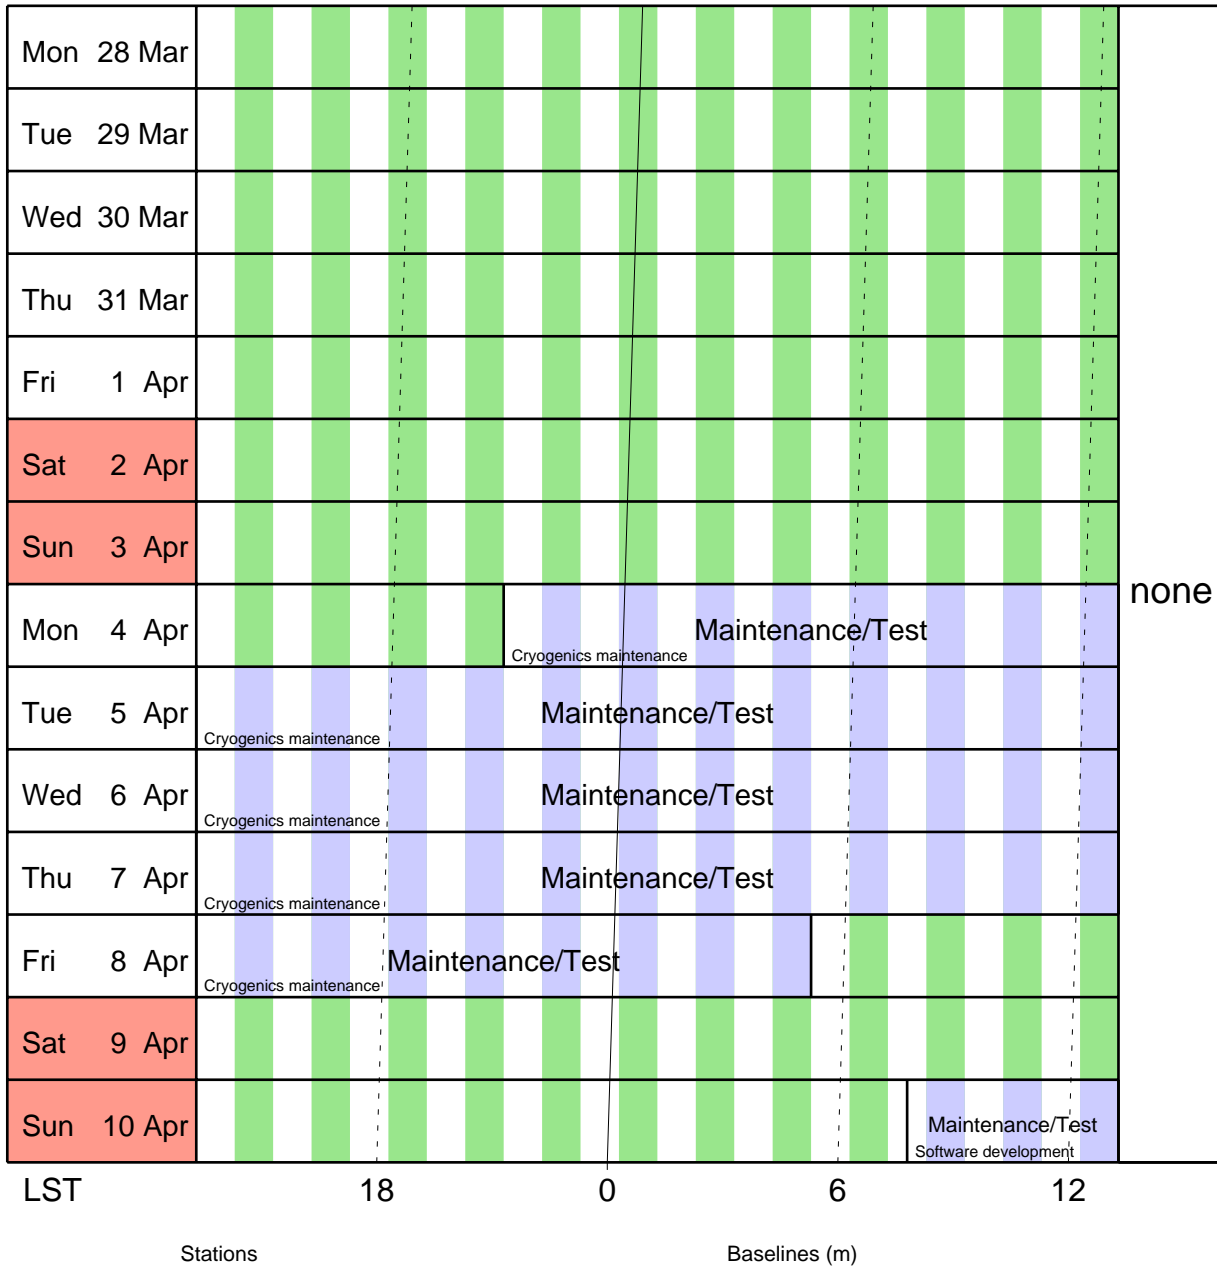

## Schedule:- 28 Mar - 10 Apr

UT            14    16    18    20    22    0    2    4    6    8    10    12    14  
 AEST        0    2    4    6    8    10    12    14    16    18    20    22    24