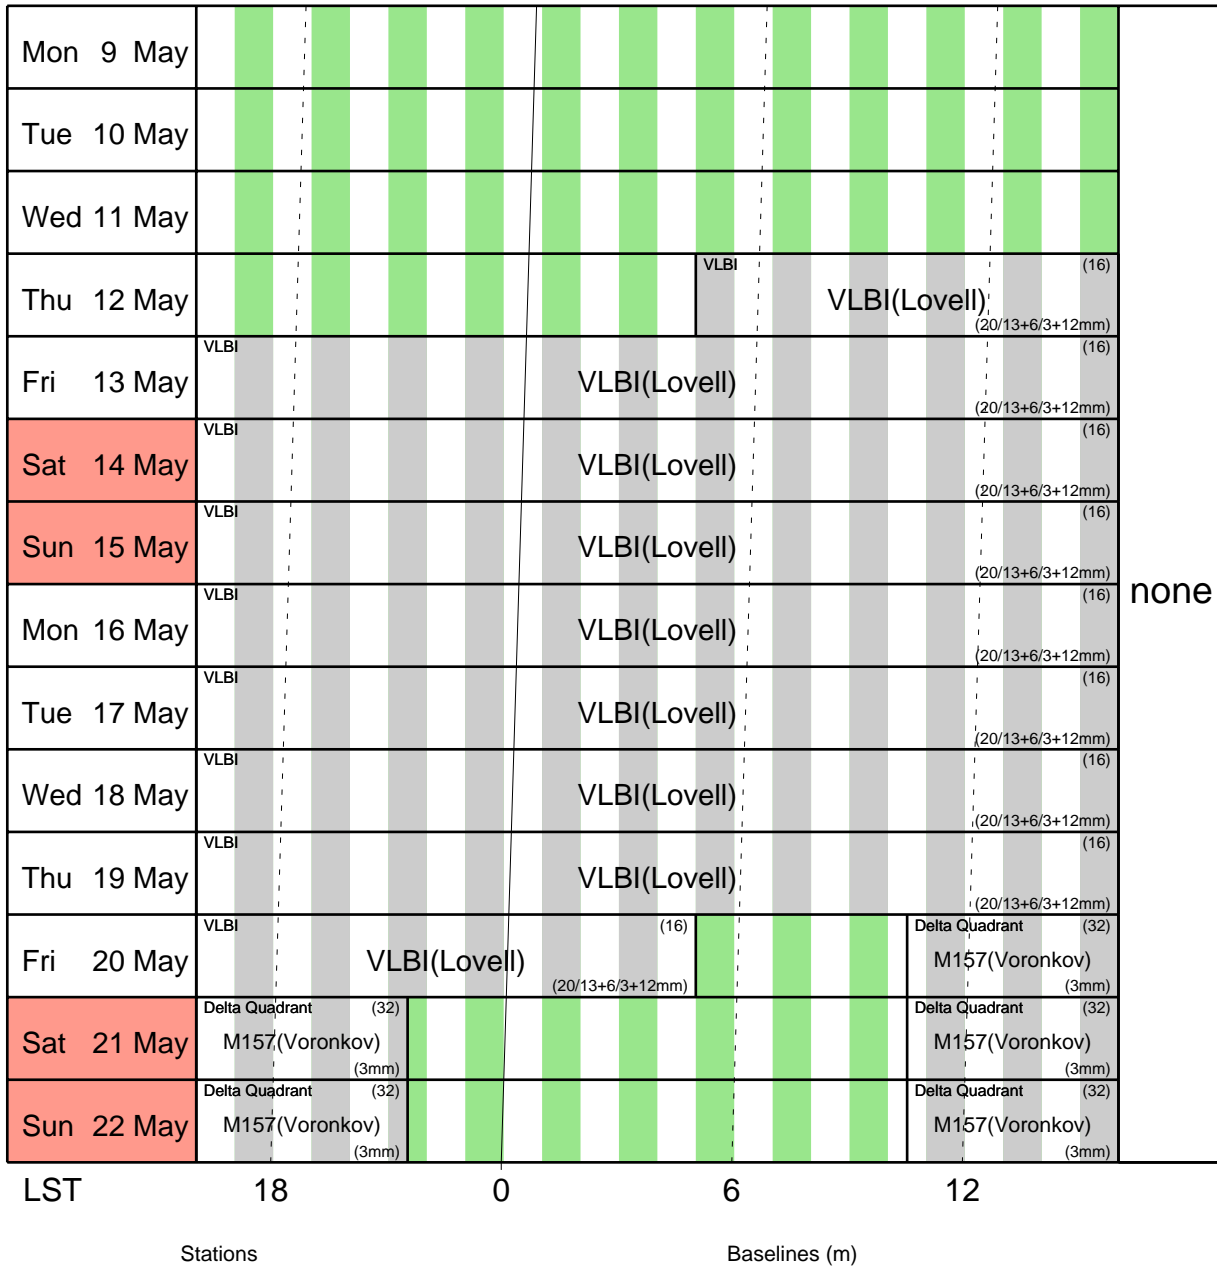

Mopra Radiotelescope

Schedule:- 9 May - 22 May

UT   14   16   18   20   22   0   2   4   6   8   10   12   14
AEST   0   2   4   6   8   10   12   14   16   18   20   22   24