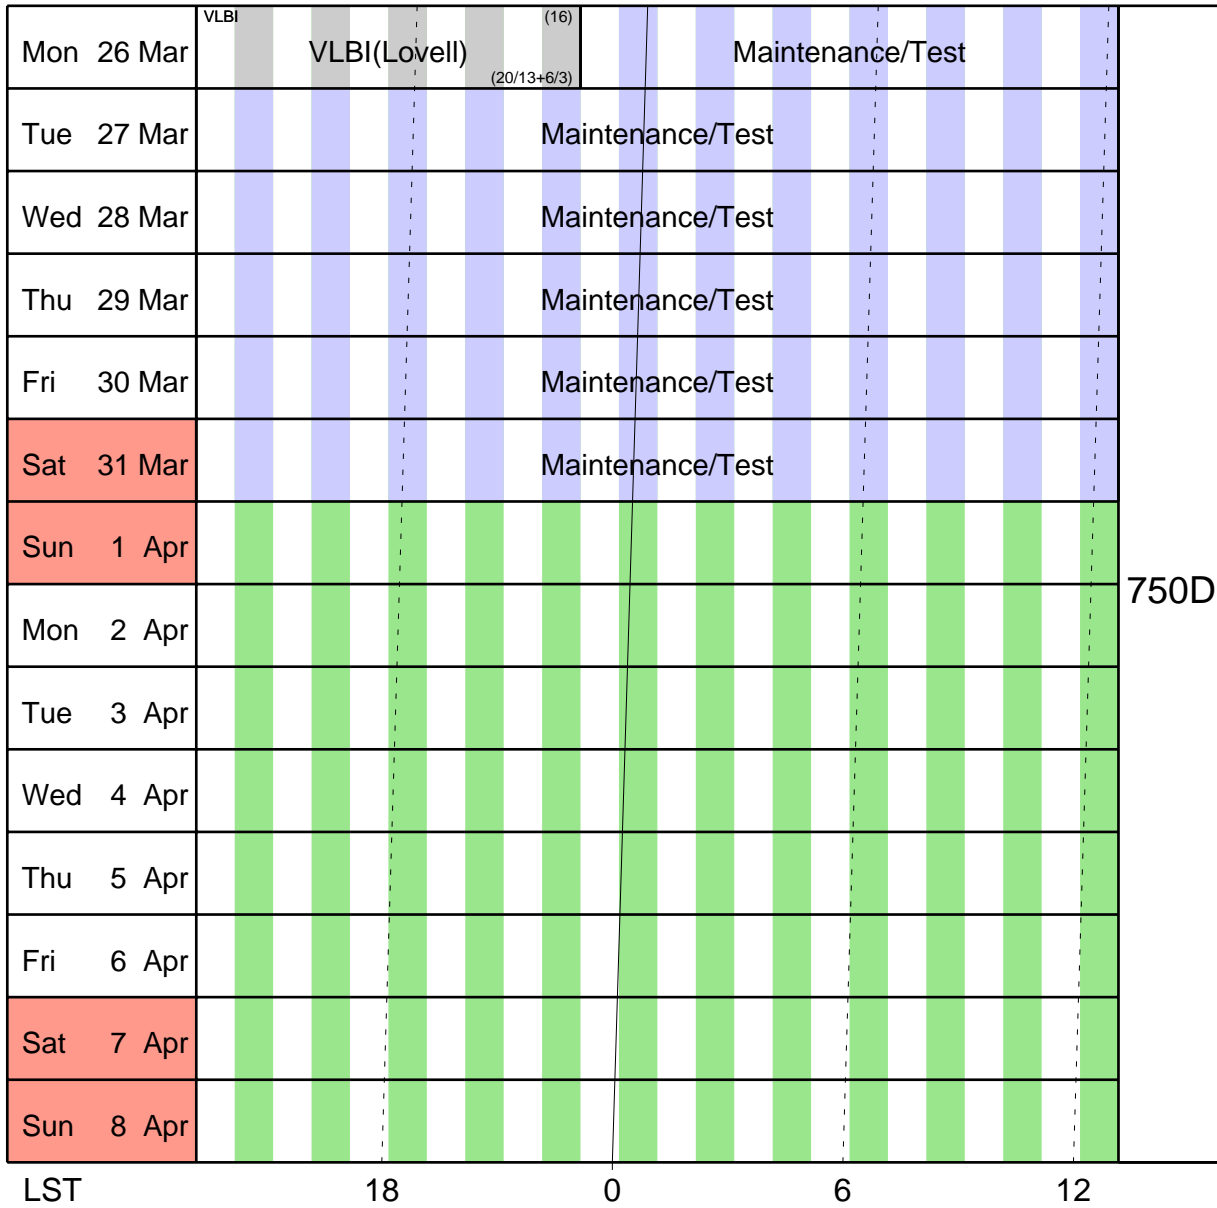

Australia Telescope Compact Array

Schedule:- 12 Feb - 25 Feb

UT 14 16 18 20 22 0 2 4 6 8 10 12 14
 AEST 0 2 4 6 8 10 12 14 16 18 20 22 24

Mon 12 Feb	NGC5408 (8/128) C1629(de Blok)	IC 4710 (128/128) C1629(de Blok)	NGC1313 X-2 (128/128) C1622(Soria)	(20/13+6/3)	6A
Tue 13 Feb	IC 4710 (128/128) C1629(de Blok)	NGC1705 (8/128) C1629(de Blok)	(20)	(20)	
Wed 14 Feb	IC 4710 (128/128) C1629(de Blok)	NGC1705 (8/128) C1629(de Blok)	(20)	(20)	
Thu 15 Feb	NGC5408 (8/128) C1629(de Blok)	SN1987A (128/128) C015(Staveley-Smith)	(20/13+3/6)	(20)	
Fri 16 Feb	IC 4710 (128/128) C1629(de Blok)	NGC2915 (8/128) C1629(de Blok)	(20)	(20)	
Sat 17 Feb	NGC2915 (8/128) C1629(de Blok)	NGC1705 (8/128) C1629(de Blok)	(20)	(20)	
Sun 18 Feb	NGC5408 (8/128) C1629(de Blok)	NGC1705 (8/128) C1629(de Blok)	(20)	(20)	
Mon 19 Feb	Reconfigure #292/Calibration				
Tue 20 Feb	Reconfigure #	Maintenance/Test			
Wed 21 Feb	Maintenance/Test		C1532	J1041-23 (8) C1628(Webster)	
Thu 22 Feb	J1041-23 (8) C1628(Webster)	J0331-51 (20)	C1628(Webster)	(8) Centaurus A C1624	
Fri 23 Feb	Centaurus A (128/128) C1624(Klamer)	(CDF-S field) (20)	C1621(Norris)	(128/128) (13)	
Sat 24 Feb	Centaurus A (128/128) C1624(Klamer)	(CDF-S field) (20)	C1621(Norris)	(128/128) (13)	
Sun 25 Feb	Centaurus A (128/128) C1624(Klamer)	(CDF-S field) (20)	C1621(Norris)	(128/128) (13)	
LST	12	18	0	6	750D

LST 18 0 6 12

Stations

Baselines (m)

750D W100 W102 W128 W140 W147 W392 31,107,184,291,398,429,582,612,689,719,3750,3857,4041,4439,4469

Australia Telescope Compact Array

Schedule:- 26 Mar - 8 Apr

UT 14 16 18 20 22 0 2 4 6 8 10 12 14
 AEST 0 2 4 6 8 10 12 14 16 18 20 22 24