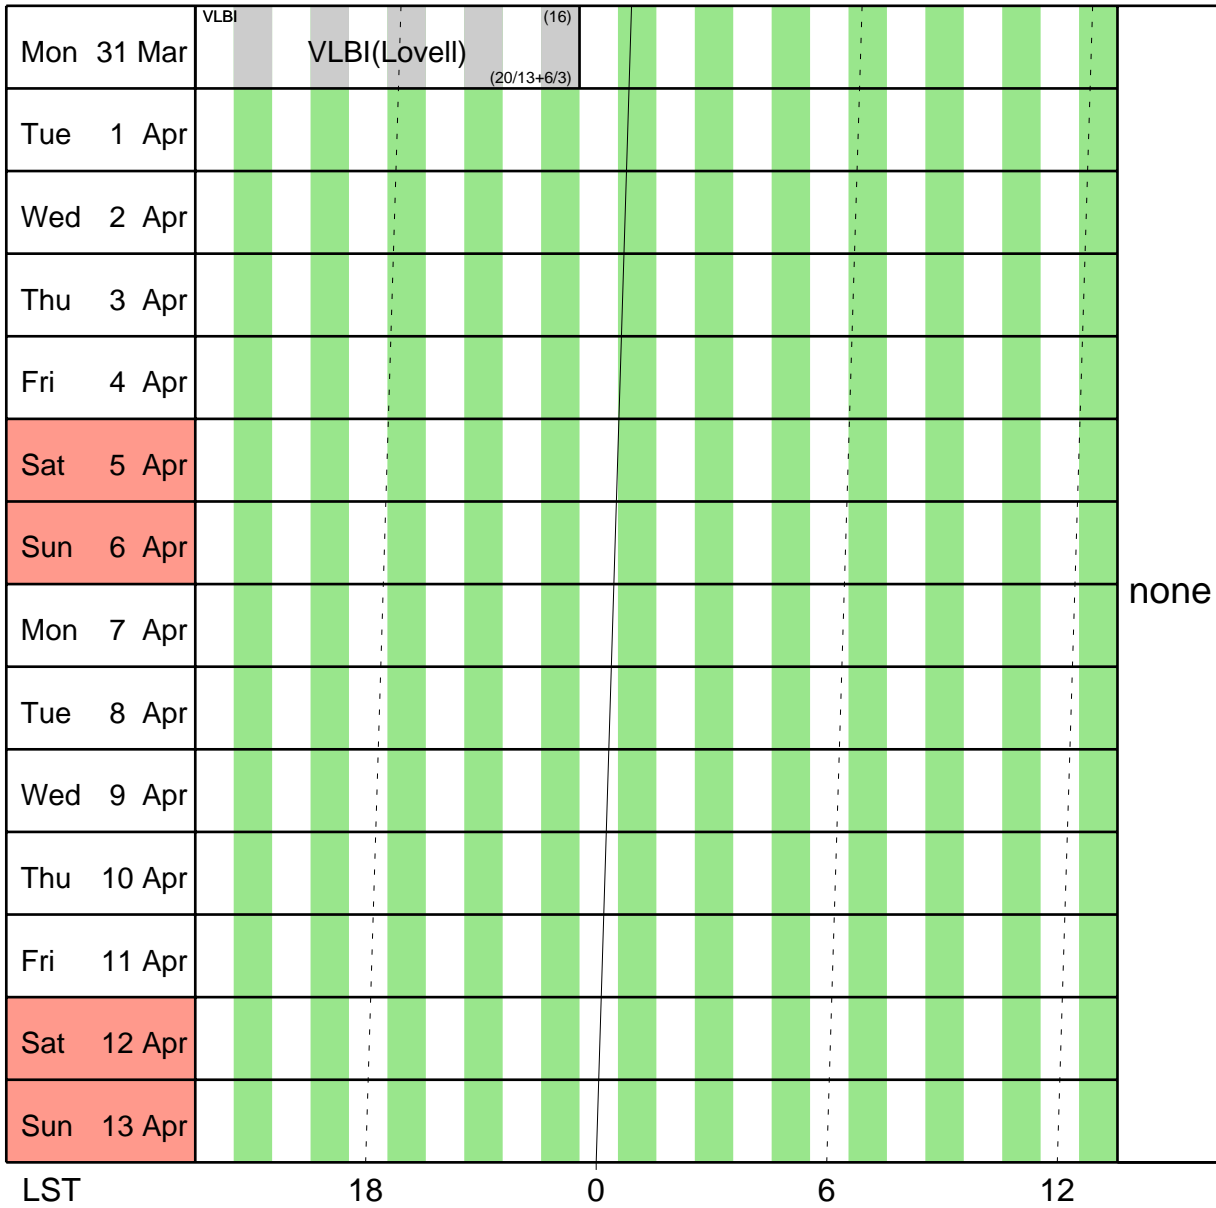

Stations

Baselines (m)

Mopra Radiotelescope

Schedule:- 21 Jan - 3 Feb

UT 14 16 18 20 22 0 2 4 6 8 10 12 14
 AEST 0 2 4 6 8 10 12 14 16 18 20 22 24

Stations

Baselines (m)

Mopra Radiotelescope

Schedule:- 4 Feb - 17 Feb

UT 14 16 18 20 22 0 2 4 6 8 10 12 14
 AEST 0 2 4 6 8 10 12 14 16 18 20 22 24

Mon 4 Feb						VLBI							(16)
Tue 5 Feb	VLBI												(16)
Wed 6 Feb	VLBI												(16)
Thu 7 Feb	VLBI												(16)
Fri 8 Feb	VLBI												(16)
Sat 9 Feb	HOPS												(24)
Sun 10 Feb	HOPS												(24)
Mon 11 Feb	HOPS												(24)
Tue 12 Feb	HOPS												(24)
Wed 13 Feb	HOPS												(24)
Thu 14 Feb	HOPS												(24)
Fri 15 Feb	HOPS												(24)
Sat 16 Feb	HOPS												(24)
Sun 17 Feb	HOPS												(24)
LST		12		18		0		6					
	Stations												Baselines (m)

none

Mopra Radiotelescope

Schedule:- 18 Feb - 2 Mar

UT 14 16 18 20 22 0 2 4 6 8 10 12 14
 AEST 0 2 4 6 8 10 12 14 16 18 20 22 24

	HOPS	(MOPS narrowband)	(24)	(24)	(24)	(24)	(24)	(24)	(24)	(24)	(24)	(24)	(24)
Mon 18 Feb	M207(Walsh)	M207(Walsh)											
Tue 19 Feb	M207(Walsh)	M207(Walsh)											
Wed 20 Feb	M207(Walsh)	M207(Walsh)											
Thu 21 Feb	M207(Walsh)	M207(Walsh)											
Fri 22 Feb	M207(Walsh)	M207(Walsh)											
Sat 23 Feb	M207(Walsh)	M207(Walsh)											
Sun 24 Feb	M207(Walsh)	M207(Walsh)											
Mon 25 Feb	M207(Walsh)	M207(Walsh)											none
Tue 26 Feb	M207(Walsh)	M207(Walsh)											
Wed 27 Feb	M207(Walsh)	M207(Walsh)											
Thu 28 Feb	M207(Walsh)	M207(Walsh)											
Fri 29 Feb	M207(Walsh)	M207(Walsh)											
Sat 1 Mar	M207(Walsh)	M207(Walsh)											
Sun 2 Mar	M207(Walsh)	M207(Walsh)											
LST	12	18	0	6									

Stations

Baselines (m)

Mopra Radiotelescope

Schedule:- 31 Mar - 13 Apr

UT 14 16 18 20 22 0 2 4 6 8 10 12 14
 AEST 0 2 4 6 8 10 12 14 16 18 20 22 24

Stations

Baselines (m)