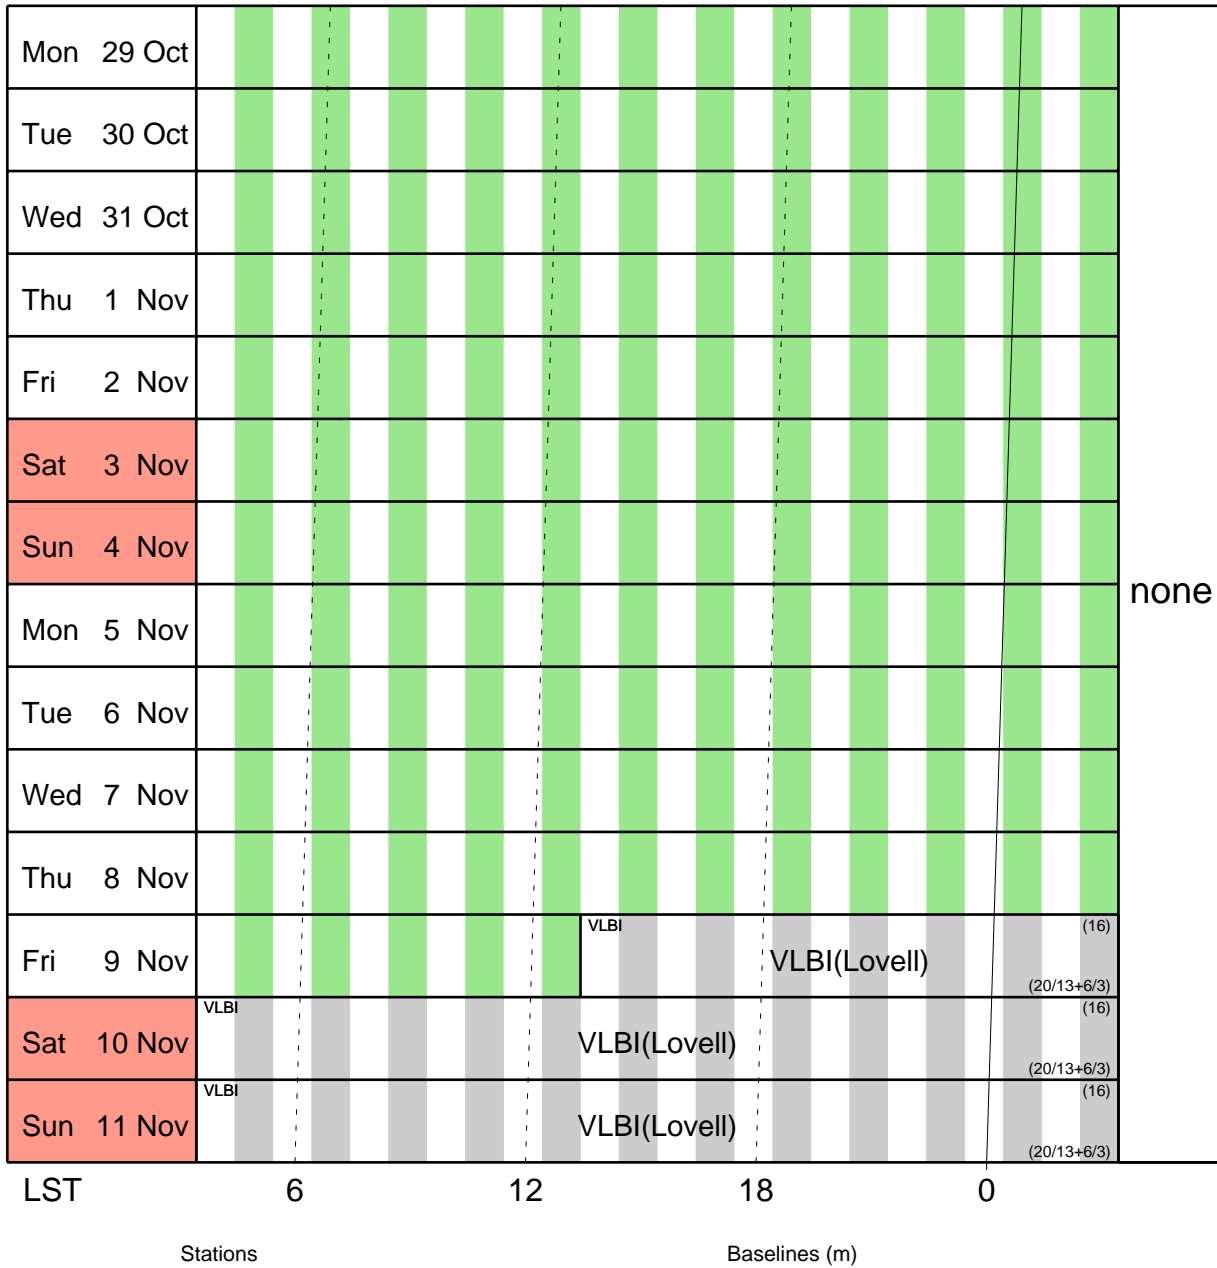

Mopra Radiotelescope

Schedule:- 29 Oct - 11 Nov

UT 14 16 18 20 22 0 2 4 6 8 10 12 14
 AEST 0 2 4 6 8 10 12 14 16 18 20 22 24

Mopra Radiotelescope

Schedule:- 26 Nov - 9 Dec

Mopra Radiotelescope

Schedule:- 24 Dec - 6 Jan

Stations

Baselines (m)

Mopra Radiotelescope

Schedule:- 21 Jan - 3 Feb

UT 14 16 18 20 22 0 2 4 6 8 10 12 14
 AEST 0 2 4 6 8 10 12 14 16 18 20 22 24

Stations

Baselines (m)

Mopra Radiotelescope

Schedule:- 4 Feb - 17 Feb

UT 14 16 18 20 22 0 2 4 6 8 10 12 14
 AEST 0 2 4 6 8 10 12 14 16 18 20 22 24

Mon 4 Feb						VLBI							(16)
Tue 5 Feb	VLBI												(16)
Wed 6 Feb	VLBI												(16)
Thu 7 Feb	VLBI												(16)
Fri 8 Feb	VLBI												(16)
Sat 9 Feb	HOPS												(24)
Sun 10 Feb	HOPS												(24)
Mon 11 Feb	HOPS												(24)
Tue 12 Feb	HOPS												(24)
Wed 13 Feb	HOPS												(24)
Thu 14 Feb	HOPS												(24)
Fri 15 Feb	HOPS												(24)
Sat 16 Feb	HOPS												(24)
Sun 17 Feb	HOPS												(24)
LST		12		18		0		6					
	Stations												Baselines (m)

none

Mopra Radiotelescope

Schedule:- 18 Feb - 2 Mar

UT 14 16 18 20 22 0 2 4 6 8 10 12 14
 AEST 0 2 4 6 8 10 12 14 16 18 20 22 24

	HOPS	(MOPS narrowband)	(24)	(24)	(24)	(24)	(24)	(24)	(24)	(24)	(24)	(24)	(24)
Mon 18 Feb	M207(Walsh)	M207(Walsh)											
Tue 19 Feb	M207(Walsh)	M207(Walsh)											
Wed 20 Feb	M207(Walsh)	M207(Walsh)											
Thu 21 Feb	M207(Walsh)	M207(Walsh)											
Fri 22 Feb	M207(Walsh)	M207(Walsh)											
Sat 23 Feb	M207(Walsh)	M207(Walsh)											
Sun 24 Feb	M207(Walsh)	M207(Walsh)											
Mon 25 Feb	M207(Walsh)	M207(Walsh)											none
Tue 26 Feb	M207(Walsh)	M207(Walsh)											
Wed 27 Feb	M207(Walsh)	M207(Walsh)											
Thu 28 Feb	M207(Walsh)	M207(Walsh)											
Fri 29 Feb	M207(Walsh)	M207(Walsh)											
Sat 1 Mar	M207(Walsh)	M207(Walsh)											
Sun 2 Mar	M207(Walsh)	M207(Walsh)											
LST	12	18	0	6									