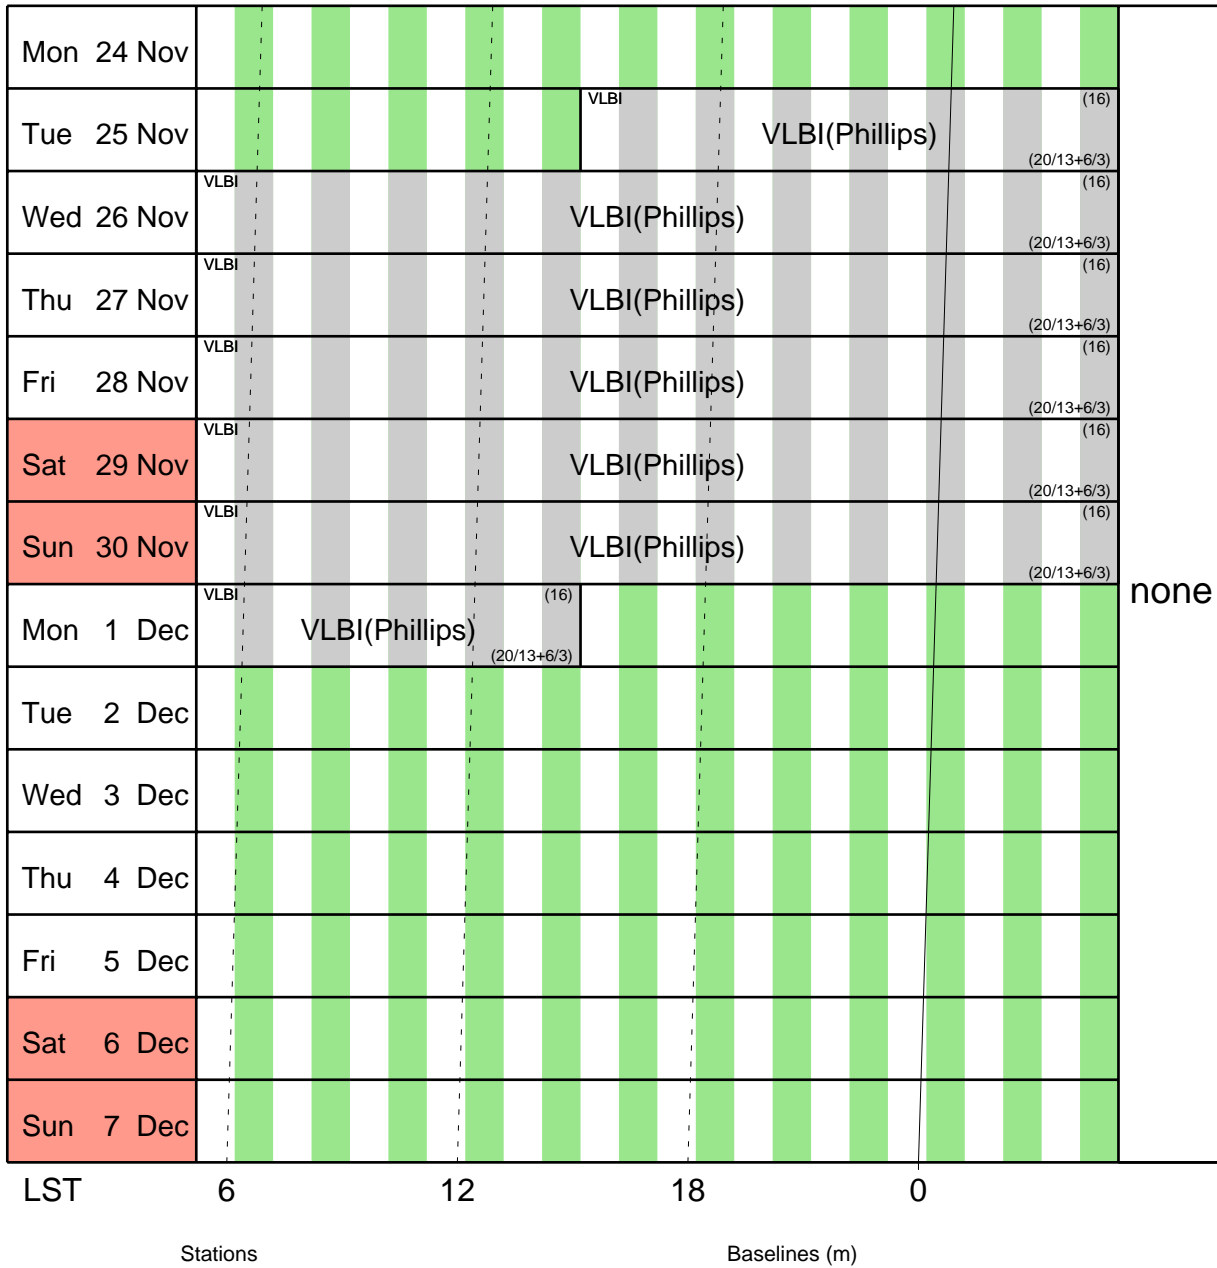

Stations

Baselines (m)

Mopra Radiotelescope

Schedule:- 10 Nov - 23 Nov

UT 14 16 18 20 22 0 2 4 6 8 10 12 14
 AEST 0 2 4 6 8 10 12 14 16 18 20 22 24

Stations

Baselines (m)

Mopra Radiotelescope

Schedule:- 24 Nov - 7 Dec

UT 14 16 18 20 22 0 2 4 6 8 10 12 14
 AEST 0 2 4 6 8 10 12 14 16 18 20 22 24

Mopra Radiotelescope

Schedule:- 8 Dec - 21 Dec

UT 14 16 18 20 22 0 2 4 6 8 10 12 14
 AEST 0 2 4 6 8 10 12 14 16 18 20 22 24

Stations

Baselines (m)

Mopra Radiotelescope

Schedule:- 22 Dec - 4 Jan

Mopra Radiotelescope

Schedule:- 5 Jan - 18 Jan

UT 14 16 18 20 22 0 2 4 6 8 10 12 14
 AEST 0 2 4 6 8 10 12 14 16 18 20 22 24

Stations

Mopra Radiotelescope

Schedule:- 2 Mar - 15 Mar

UT 14 16 18 20 22 0 2 4 6 8 10 12 14
 AEST 0 2 4 6 8 10 12 14 16 18 20 22 24

Mon 2 Mar	VLBI	VLBI(Phillips)										(16)	M207	none
Tue 3 Mar	HOPS	M207(Walsh)										(20/13+6/3)	M207	
Wed 4 Mar	HOPS	M207(Walsh)										(MOPS narrowband)	M207	
Thu 5 Mar	HOPS	M207(Walsh)										(23.52)	M207	
Fri 6 Mar	HOPS	M207(Walsh)										(MOPS narrowband)	M207	
Sat 7 Mar	HOPS	M207(Walsh)										(23.52)	M207	
Sun 8 Mar	HOPS	M207(Walsh)										(MOPS narrowband)	M207	
Mon 9 Mar	HOPS	M207(Walsh)										(23.52)	M207	
Tue 10 Mar	HOPS	M207(Walsh)										(MOPS narrowband)	M207	
Wed 11 Mar	HOPS	M207(Walsh)										(23.52)	M207	
Thu 12 Mar	HOPS	M207(Walsh)										(MOPS narrowband)	M207	
Fri 13 Mar	HOPS	M207(Walsh)										(23.52)	M207	
Sat 14 Mar	HOPS	M207(Walsh)										(MOPS narrowband)	M207	
Sun 15 Mar	HOPS	M207(Walsh)										(23.52)	M207	
LST	12		18		0		6							
	Stations							Baselines (m)						