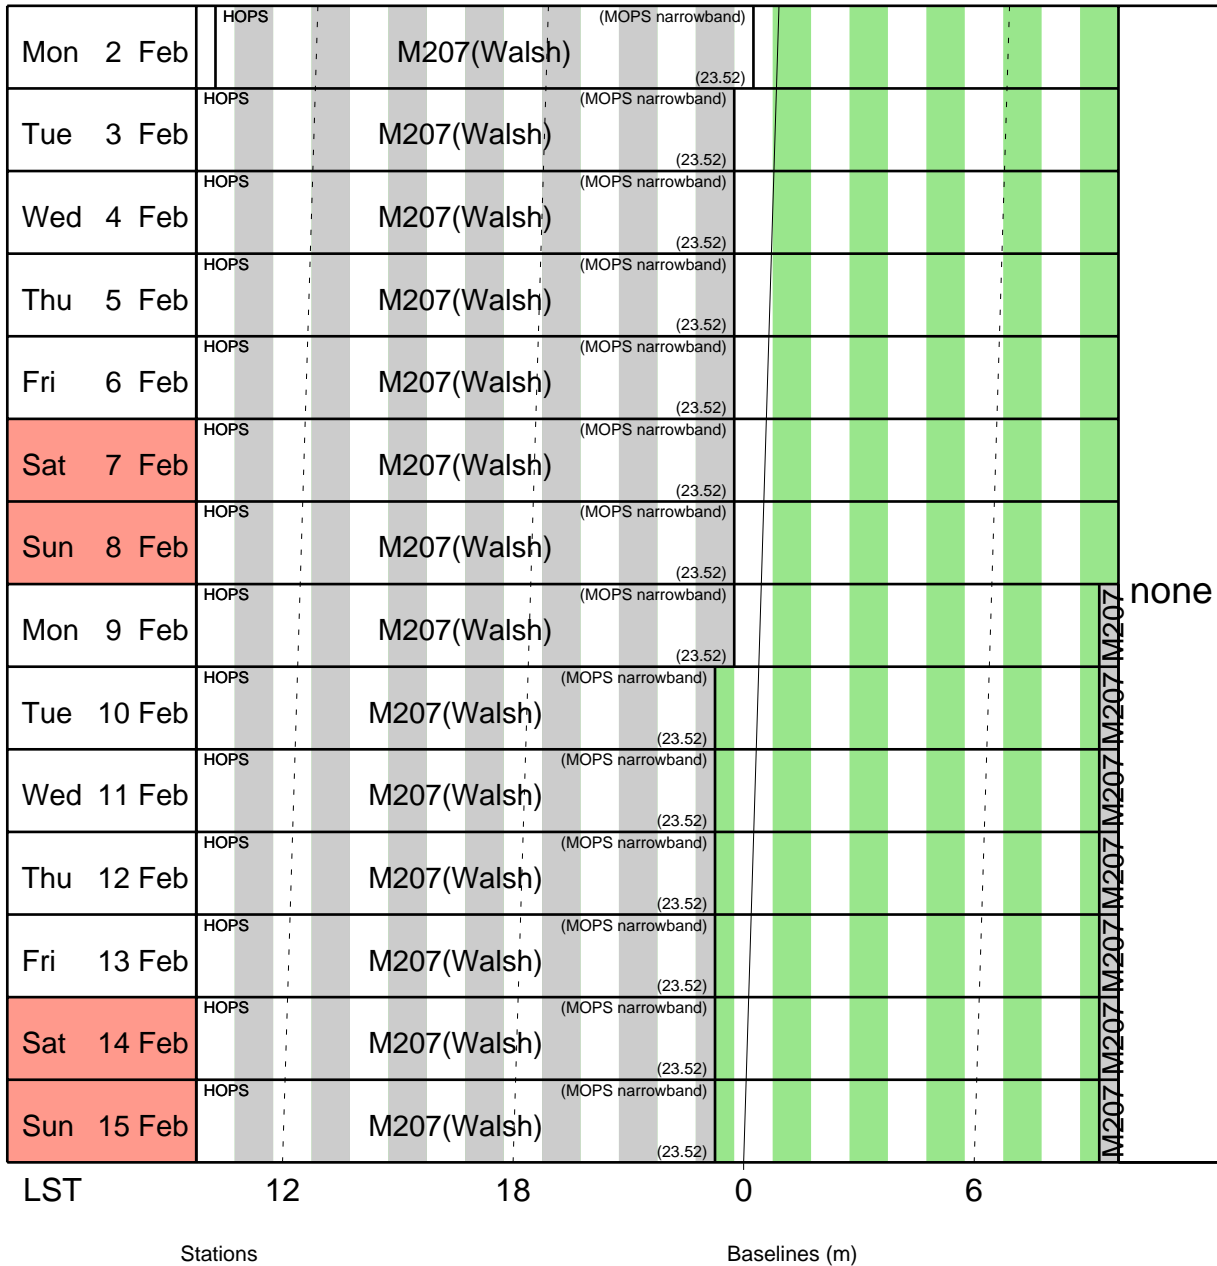

Schedule:- 24 Nov - 7 Dec

UT 14 16 18 20 22 0 2 4 6 8 10 12 14
 AEST 0 2 4 6 8 10 12 14 16 18 20 22 24

Mopra Radiotelescope

Schedule:- 8 Dec - 21 Dec

UT 14 16 18 20 22 0 2 4 6 8 10 12 14
 AEST 0 2 4 6 8 10 12 14 16 18 20 22 24

Stations

Baselines (m)

Mopra Radiotelescope

Schedule:- 22 Dec - 4 Jan

Mopra Radiotelescope

Schedule:- 5 Jan - 18 Jan

UT 14 16 18 20 22 0 2 4 6 8 10 12 14
 AEST 0 2 4 6 8 10 12 14 16 18 20 22 24

Stations

Baselines (m)

Mopra Radiotelescope

Schedule:- 2 Feb - 15 Feb

UT 14 16 18 20 22 0 2 4 6 8 10 12 14
 AEST 0 2 4 6 8 10 12 14 16 18 20 22 24

Mopra Radiotelescope

Schedule:- 16 Feb - 1 Mar

UT 14 16 18 20 22 0 2 4 6 8 10 12 14
 AEST 0 2 4 6 8 10 12 14 16 18 20 22 24

Mopra Radiotelescope

Schedule:- 2 Mar - 15 Mar

UT 14 16 18 20 22 0 2 4 6 8 10 12 14
 AEST 0 2 4 6 8 10 12 14 16 18 20 22 24

Mon 2 Mar	VLBI	VLBI(Phillips)										(16)	M207	none
Tue 3 Mar	HOPS	M207(Walsh)										(20/13+6/3)	M207	
Wed 4 Mar	HOPS	M207(Walsh)										(MOPS narrowband)	M207	
Thu 5 Mar	HOPS	M207(Walsh)										(23.52)	M207	
Fri 6 Mar	HOPS	M207(Walsh)										(MOPS narrowband)	M207	
Sat 7 Mar	HOPS	M207(Walsh)										(23.52)	M207	
Sun 8 Mar	HOPS	M207(Walsh)										(MOPS narrowband)	M207	
Mon 9 Mar	HOPS	M207(Walsh)										(23.52)	M207	
Tue 10 Mar	HOPS	M207(Walsh)										(MOPS narrowband)	M207	
Wed 11 Mar	HOPS	M207(Walsh)										(23.52)	M207	
Thu 12 Mar	HOPS	M207(Walsh)										(MOPS narrowband)	M207	
Fri 13 Mar	HOPS	M207(Walsh)										(23.52)	M207	
Sat 14 Mar	HOPS	M207(Walsh)										(MOPS narrowband)	M207	
Sun 15 Mar	HOPS	M207(Walsh)										(23.52)	M207	
LST	12		18		0		6							
	Stations							Baselines (m)						