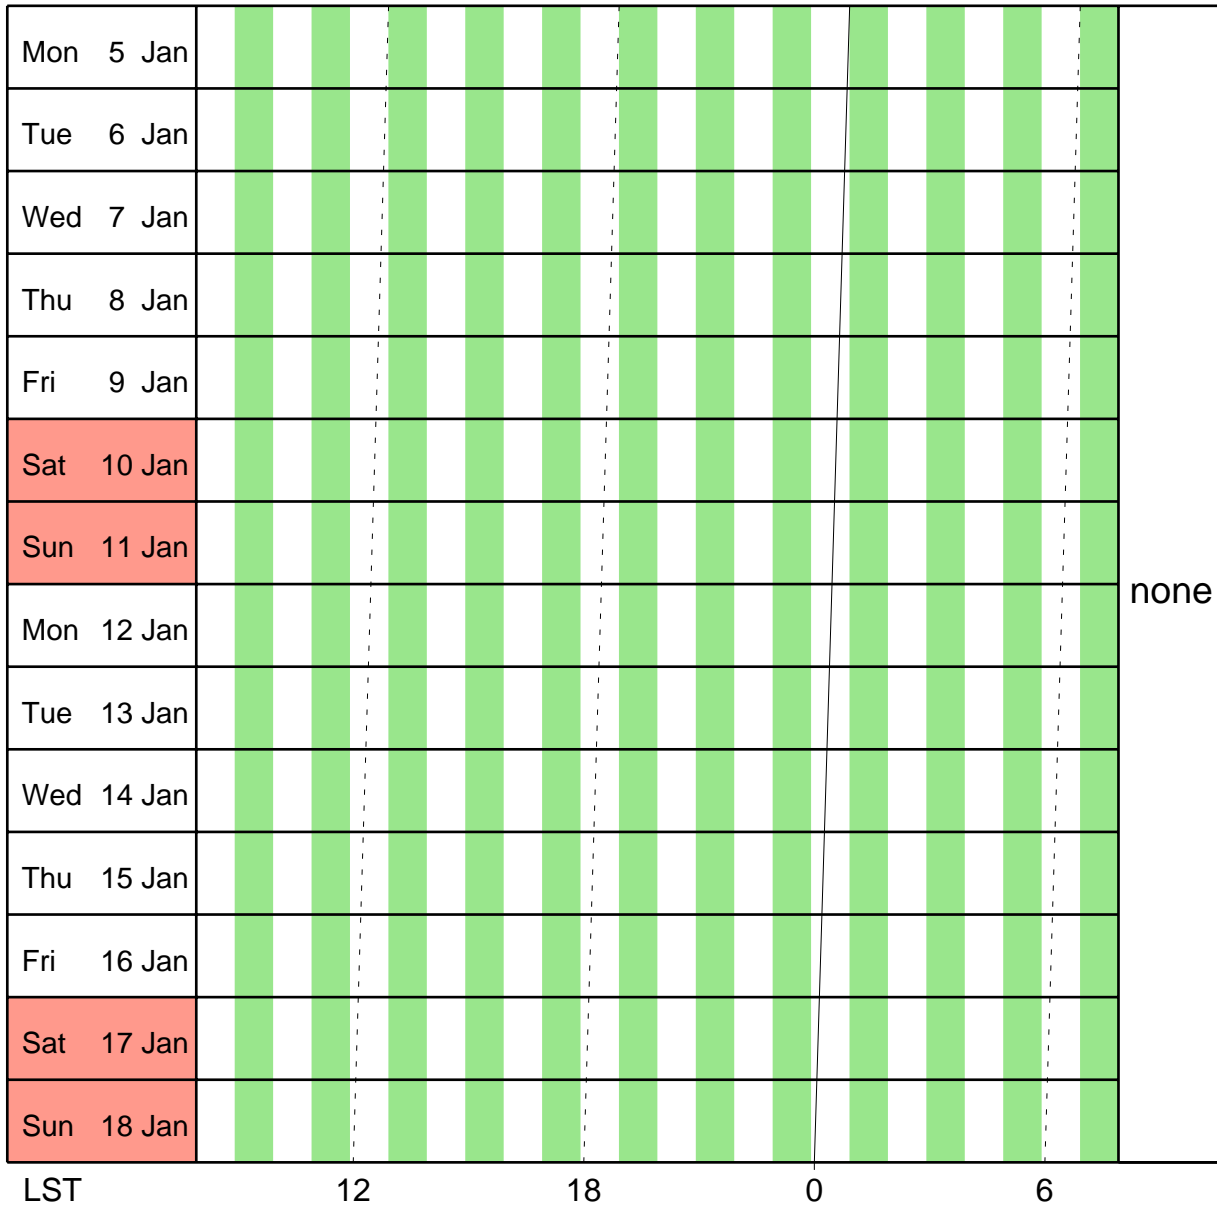

Schedule:- 24 Nov - 7 Dec

UT 14 16 18 20 22 0 2 4 6 8 10 12 14
 AEST 0 2 4 6 8 10 12 14 16 18 20 22 24

Mopra Radiotelescope

Schedule:- 8 Dec - 21 Dec

UT 14 16 18 20 22 0 2 4 6 8 10 12 14
 AEST 0 2 4 6 8 10 12 14 16 18 20 22 24

Stations

Baselines (m)

Mopra Radiotelescope

Schedule:- 22 Dec - 4 Jan

Mopra Radiotelescope

Schedule:- 5 Jan - 18 Jan

UT 14 16 18 20 22 0 2 4 6 8 10 12 14
 AEST 0 2 4 6 8 10 12 14 16 18 20 22 24

Stations

Baselines (m)

Mopra Radiotelescope

Schedule:- 2 Feb - 15 Feb

UT 14 16 18 20 22 0 2 4 6 8 10 12 14
 AEST 0 2 4 6 8 10 12 14 16 18 20 22 24

Mopra Radiotelescope

Schedule:- 16 Feb - 1 Mar

UT 14 16 18 20 22 0 2 4 6 8 10 12 14
 AEST 0 2 4 6 8 10 12 14 16 18 20 22 24

Mopra Radiotelescope

Schedule:- 2 Mar - 15 Mar

UT 14 16 18 20 22 0 2 4 6 8 10 12 14
 AEST 0 2 4 6 8 10 12 14 16 18 20 22 24

Mon 2 Mar	VLBI	VLBI(Phillips)										(16)	M207	none
Tue 3 Mar	HOPS	M207(Walsh)										(20/13+6/3)	M207	
Wed 4 Mar	HOPS	M207(Walsh)										(MOPS narrowband)	M207	
Thu 5 Mar	HOPS	M207(Walsh)										(23.52)	M207	
Fri 6 Mar	HOPS	M207(Walsh)										(MOPS narrowband)	M207	
Sat 7 Mar	HOPS	M207(Walsh)										(23.52)	M207	
Sun 8 Mar	HOPS	M207(Walsh)										(MOPS narrowband)	M207	
Mon 9 Mar	HOPS	M207(Walsh)										(23.52)	M207	
Tue 10 Mar	HOPS	M207(Walsh)										(MOPS narrowband)	M207	
Wed 11 Mar	HOPS	M207(Walsh)										(23.52)	M207	
Thu 12 Mar	HOPS	M207(Walsh)										(MOPS narrowband)	M207	
Fri 13 Mar	HOPS	M207(Walsh)										(23.52)	M207	
Sat 14 Mar	HOPS	M207(Walsh)										(MOPS narrowband)	M207	
Sun 15 Mar	HOPS	M207(Walsh)										(23.52)	M207	
LST	12		18		0		6							
	Stations							Baselines (m)						