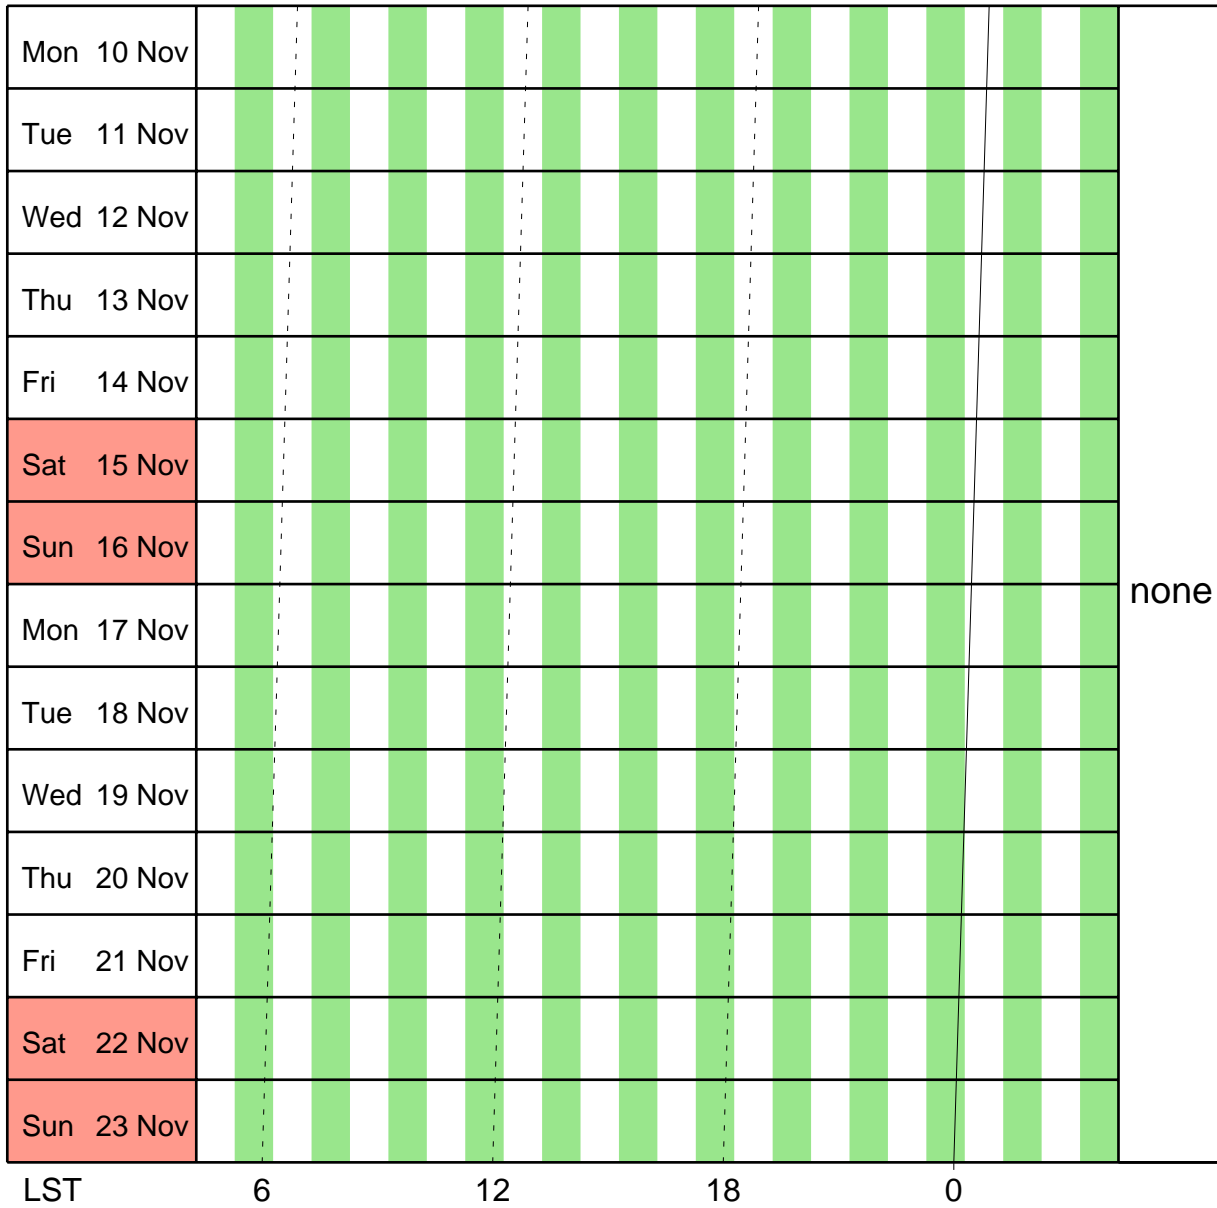

Mopra Radiotelescope

Schedule:- 27 Oct - 9 Nov

UT 14 16 18 20 22 0 2 4 6 8 10 12 14
 AEST 0 2 4 6 8 10 12 14 16 18 20 22 24

Mon 27 Oct	02262-4110 M319(Braun) (77)					Maintenance/Test				23515-2917 M319(Braun) (86)		M319	
Tue 28 Oct	02262-4110 M319(Braun) (77)					Maintenance/Test				23515-2917 M319(Braun) (86)		M319	
Wed 29 Oct	02262-4110 M319(Braun) (77)					Maintenance/Test				23515-2917 M319(Braun) (86)		M319	
Thu 30 Oct	02262-4110 M319(Braun) (77)					Maintenance/Test				NGC 1068 M322(Liu) (95)			
Fri 31 Oct	NGC 1068 M322(Liu) (95)					Maintenance/Test				NGC 1068 M322(Liu) (95)			
Sat 1 Nov	NGC 1068 M322(Liu) (95)									NGC 1068 M322(Liu) (95)			
Sun 2 Nov	NGC 1068 M322(Liu) (95)									NGC 1068 M322(Liu) (95)			
Mon 3 Nov	NGC 1068 M322(Liu) (95)									NGC 1068 M322(Liu) (95)			none
Tue 4 Nov	NGC 1068 M322(Liu) (95)												
Wed 5 Nov													
Thu 6 Nov													
Fri 7 Nov													
Sat 8 Nov													
Sun 9 Nov													
LST		6		12		18		0					

Stations

Baselines (m)

Mopra Radiotelescope

Schedule:- 10 Nov - 23 Nov

UT 14 16 18 20 22 0 2 4 6 8 10 12 14
 AEST 0 2 4 6 8 10 12 14 16 18 20 22 24

Stations

Baselines (m)

Mopra Radiotelescope

Schedule:- 24 Nov - 7 Dec

UT 14 16 18 20 22 0 2 4 6 8 10 12 14
 AEST 0 2 4 6 8 10 12 14 16 18 20 22 24

Mopra Radiotelescope

Schedule:- 8 Dec - 21 Dec

UT 14 16 18 20 22 0 2 4 6 8 10 12 14
 AEST 0 2 4 6 8 10 12 14 16 18 20 22 24

Stations

Baselines (m)

Mopra Radiotelescope

Schedule:- 22 Dec - 4 Jan

Mopra Radiotelescope

Schedule:- 5 Jan - 18 Jan

UT 14 16 18 20 22 0 2 4 6 8 10 12 14
 AEST 0 2 4 6 8 10 12 14 16 18 20 22 24

Stations