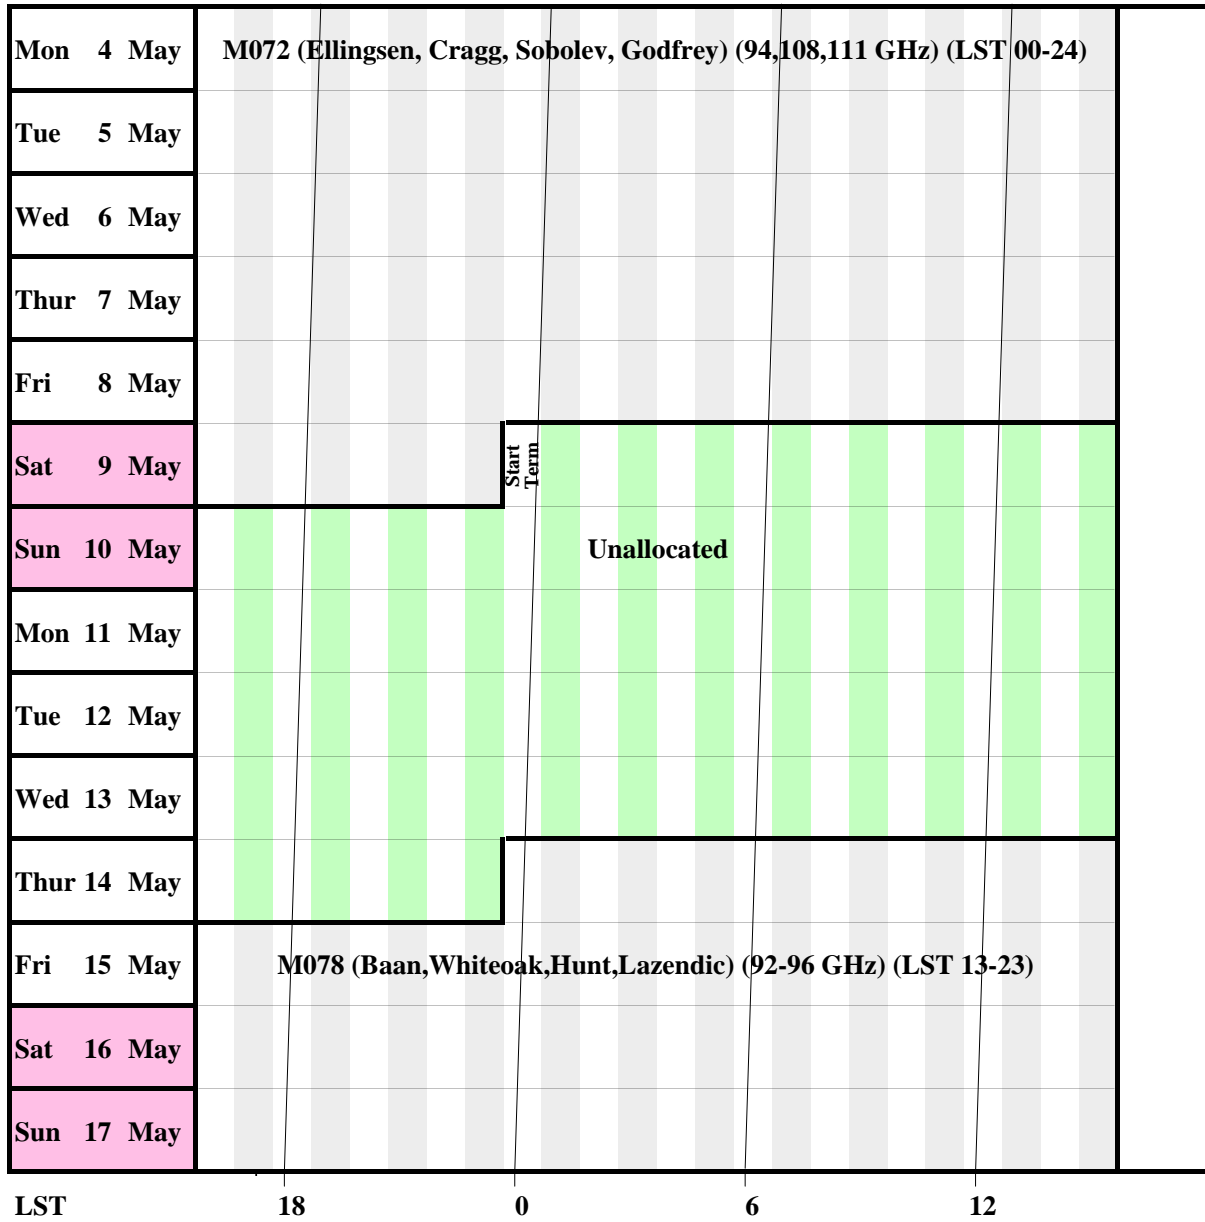

AUSTRALIA TELESCOPE MOPRA ANTENNA

Schedule :- 4 / 17 May 1998

UT	14	16	18	20	22	0	2	4	6	8	10	12	14
AEST	0	2	4	6	8	10	12	14	16	18	20	22	24

AUSTRALIA TELESCOPE MOPRA ANTENNA

Schedule :- 18 / 31 May 1998

UT 14 16 18 20 22 0 2 4 6 8 10 12 14
 AEST 0 2 4 6 8 10 12 14 16 18 20 22 24

LST
0
6
12
18

AUSTRALIA TELESCOPE MOPRA ANTENNA

Schedule :- 13 / 26 Jul 1998

UT	14	16	18	20	22	0	2	4	6	8	10	12	14
AEST	0	2	4	6	8	10	12	14	16	18	20	22	24

AUSTRALIA TELESCOPE MOPRA ANTENNA

Schedule :- 27 Jul / 9 Aug 1998

AUSTRALIA TELESCOPE MOPRA ANTENNA

Schedule :- 10 / 23 Aug 1998

UT	14	16	18	20	22	0	2	4	6	8	10	12	14
AEST	0	2	4	6	8	10	12	14	16	18	20	22	24

Date	LST	0	6	12	18	24
Mon 10 Aug		VSOP		M076 (Otrupcek, Whiteoak)		
Tue 11 Aug		VSOP		(86 GHz) (LST 00-24)		
Wed 12 Aug		VSOP		M075		
Thur 13 Aug					VSOP	
Fri 14 Aug		VSOP				
Sat 15 Aug		VSOP				VSOP
Sun 16 Aug		VSOP				
Mon 17 Aug						
Tue 18 Aug		M075 (Ludke, Adornes, Bergmann) (1.4 GHz) (LST 00-24)				
Wed 19 Aug						
Thur 20 Aug		VSOP				
Fri 21 Aug					VSOP	
Sat 22 Aug		VSOP				
Sun 23 Aug						
LST		0	6	12	18	

AUSTRALIA TELESCOPE MOPRA ANTENNA

Schedule :- 24 Aug / 6 Sep 1998

UT	14	16	18	20	22	0	2	4	6	8	10	12	14
AEST	0	2	4	6	8	10	12	14	16	18	20	22	24