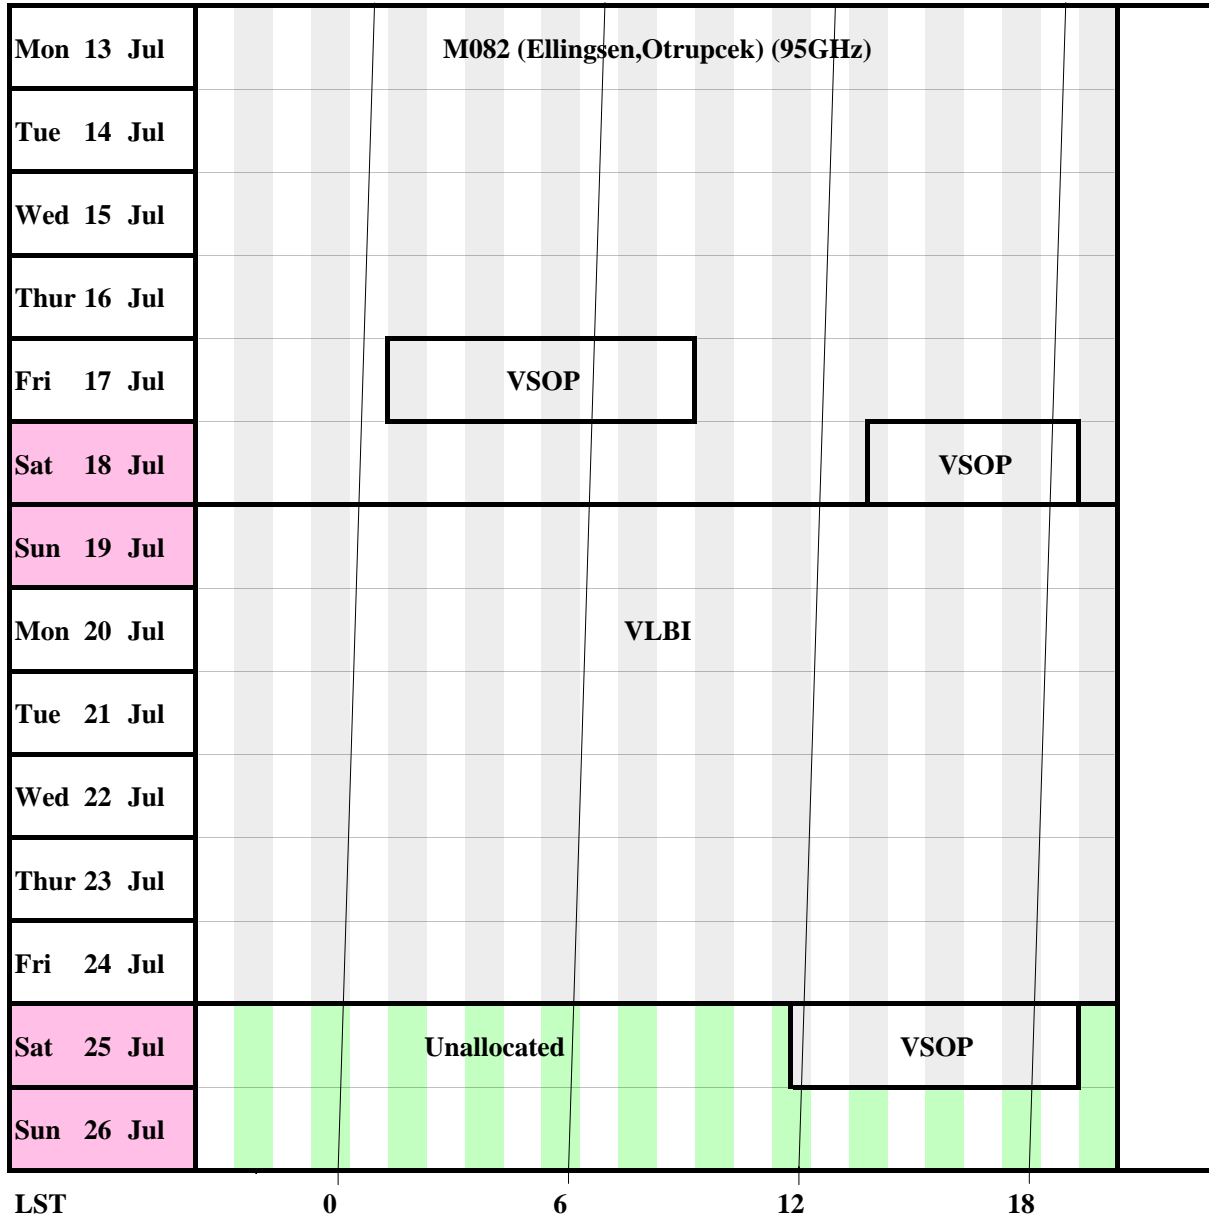

*M080 (Slysh,Altunin,Migenes,Reynolds) (22GHz)

AUSTRALIA TELESCOPE MOPRA ANTENNA

Schedule :- 29 Jun / 12 Jul 1998

UT	14	16	18	20	22	0	2	4	6	8	10	12	14
AEST	0	2	4	6	8	10	12	14	16	18	20	22	24

Date	Event
Mon 29 Jun	VLBI
Tue 30 Jun	M081 (Richards,Ogley) (22GHz)
Wed 1 Jul	Re-install mm Rx
Thur 2 Jul	VSOP
Fri 3 Jul	
Sat 4 Jul	
Sun 5 Jul	M081 (Richards,Ogley) (1.6,86,115 GHz)
Mon 6 Jul	
Tue 7 Jul	
Wed 8 Jul	
Thur 9 Jul	VSOP
Fri 10 Jul	
Sat 11 Jul	VSOP
Sun 12 Jul	M082 (Ellingsen,Otrupcek) (95GHz)

LST
0
6
12
18

AUSTRALIA TELESCOPE MOPRA ANTENNA

Schedule :- 13 / 26 Jul 1998

UT	14	16	18	20	22	0	2	4	6	8	10	12	14
AEST	0	2	4	6	8	10	12	14	16	18	20	22	24

AUSTRALIA TELESCOPE MOPRA ANTENNA

Schedule :- 27 Jul / 9 Aug 1998

AUSTRALIA TELESCOPE MOPRA ANTENNA

Schedule :- 10 / 23 Aug 1998

UT	14	16	18	20	22	0	2	4	6	8	10	12	14
AEST	0	2	4	6	8	10	12	14	16	18	20	22	24

Date	LST	0	6	12	18	24
Mon 10 Aug		VSOP		M076 (Otrupcek, Whiteoak)		
Tue 11 Aug		VSOP		(86 GHz) (LST 00-24)		
Wed 12 Aug		VSOP		M075		
Thur 13 Aug					VSOP	
Fri 14 Aug		VSOP				
Sat 15 Aug		VSOP				VSOP
Sun 16 Aug		VSOP				
Mon 17 Aug						
Tue 18 Aug		M075 (Ludke, Adornes, Bergmann) (1.4 GHz) (LST 00-24)				
Wed 19 Aug						
Thur 20 Aug		VSOP				
Fri 21 Aug					VSOP	
Sat 22 Aug		VSOP				
Sun 23 Aug						
LST		0	6	12	18	

AUSTRALIA TELESCOPE MOPRA ANTENNA

Schedule :- 24 Aug / 6 Sep 1998

UT	14	16	18	20	22	0	2	4	6	8	10	12	14
AEST	0	2	4	6	8	10	12	14	16	18	20	22	24