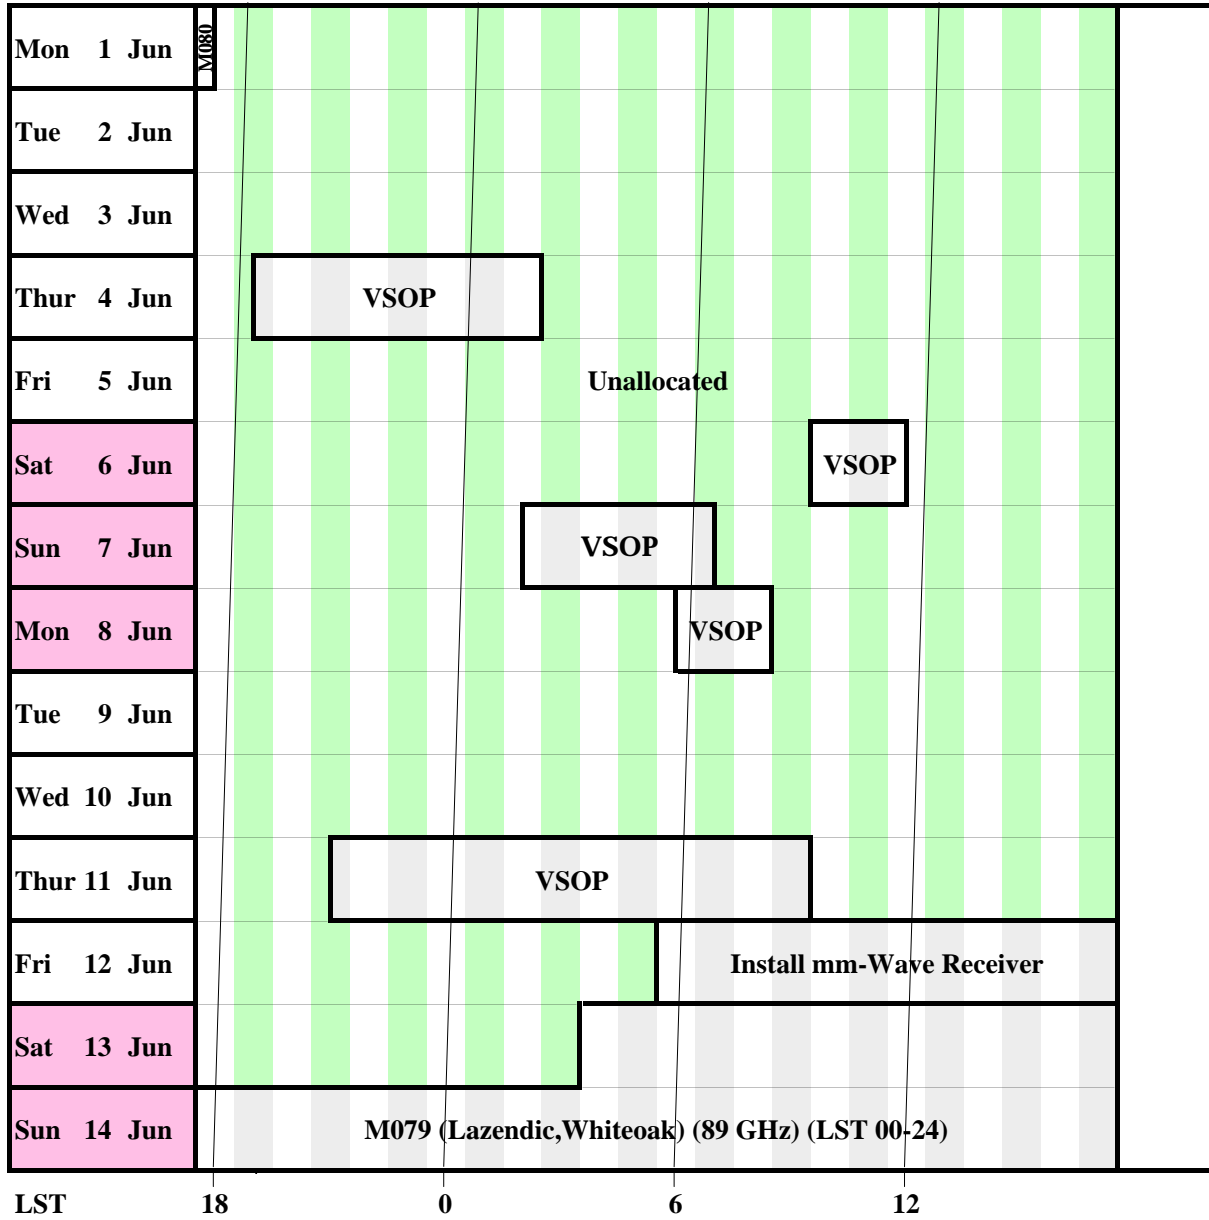

AUSTRALIA TELESCOPE MOPRA ANTENNA

Schedule :- 1 / 14 Jun 1998

UT	14	16	18	20	22	0	2	4	6	8	10	12	14
AEST	0	2	4	6	8	10	12	14	16	18	20	22	24