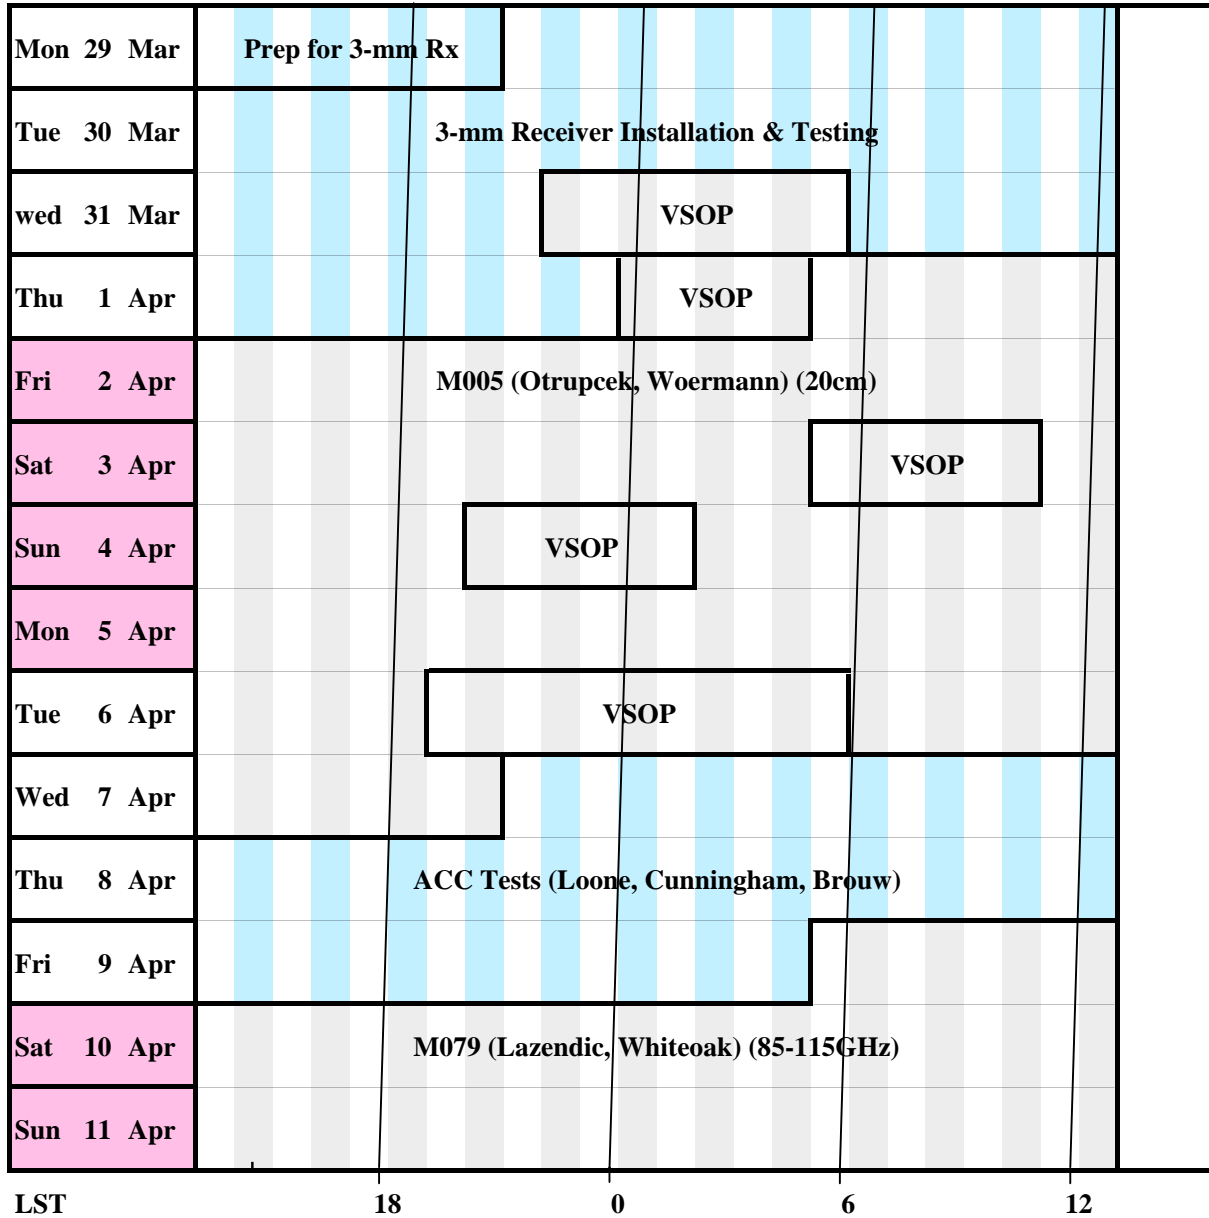

#                      Stations                      Baselines

# AUSTRALIA TELESCOPE MOPRA ANTENNA

Schedule :- 15 / 28 Mar 1999

UT	14	16	18	20	22	0	2	4	6	8	10	12	14
AEST	0	2	4	6	8	10	12	14	16	18	20	22	24

# AUSTRALIA TELESCOPE MOPRA ANTENNA

Schedule :- 29 Mar / 11 Apr 1999

UT	14	16	18	20	22	0	2	4	6	8	10	12	14
AEST	0	2	4	6	8	10	12	14	16	18	20	22	24