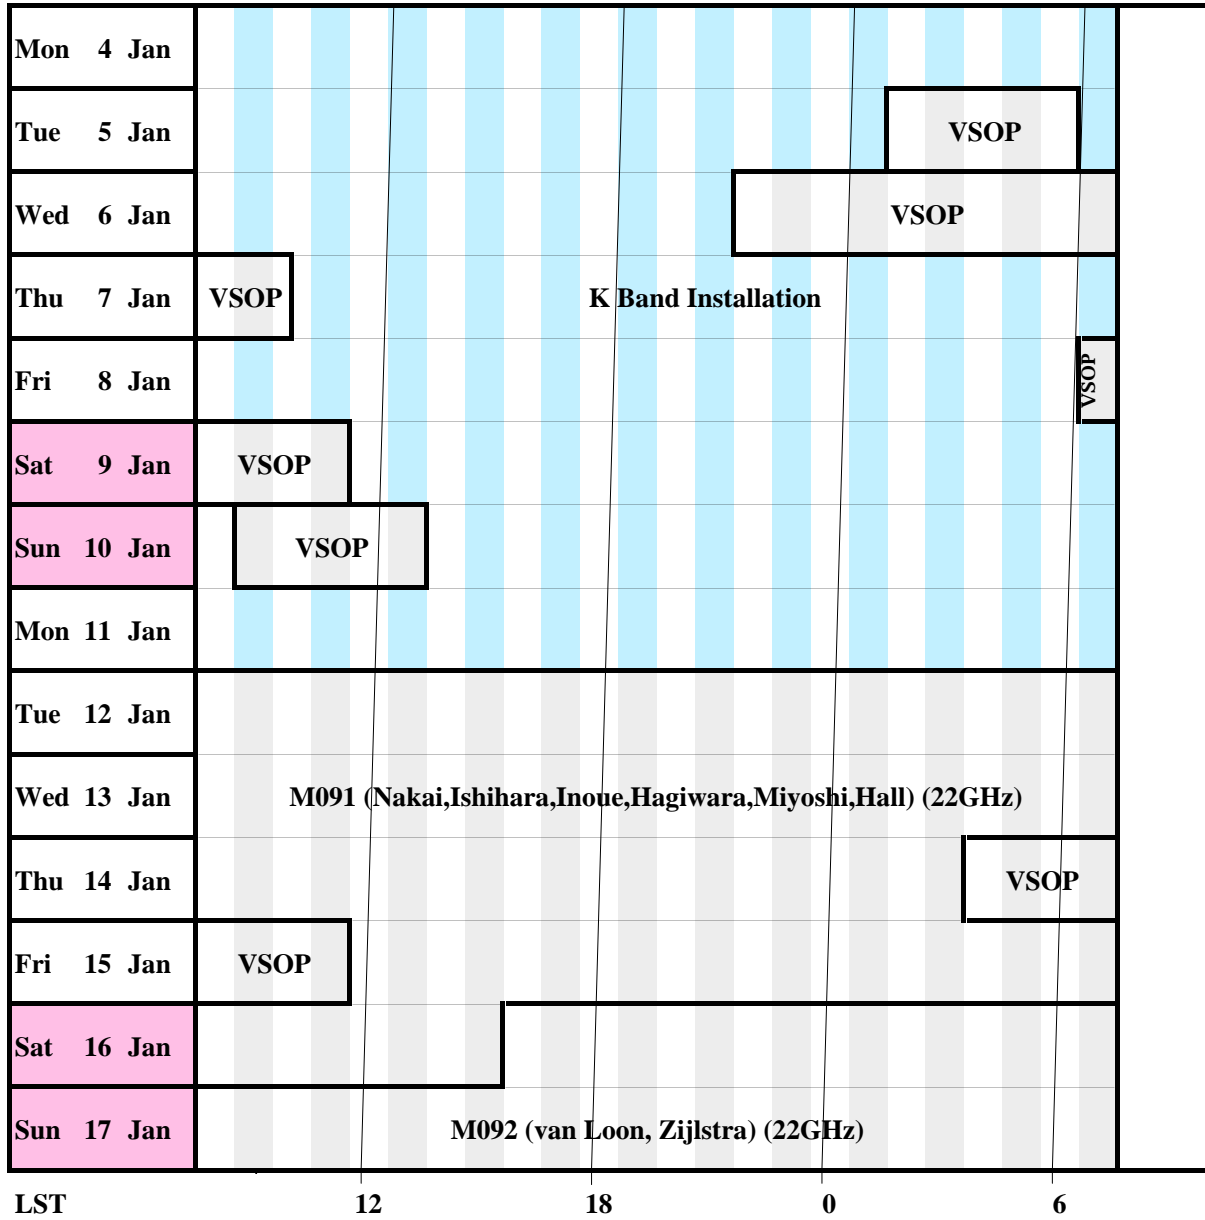

# AUSTRALIA TELESCOPE MOPRA ANTENNA

Schedule :- 4 / 17 Jan 1999

UT	14	16	18	20	22	0	2	4	6	8	10	12	14
AEST	0	2	4	6	8	10	12	14	16	18	20	22	24

# Stations Baselines

# AUSTRALIA TELESCOPE MOPRA ANTENNA

Schedule :- 18 / 31 Jan 1999

UT	14	16	18	20	22	0	2	4	6	8	10	12	14
AEST	0	2	4	6	8	10	12	14	16	18	20	22	24

LST

12

18

0

6

# AUSTRALIA TELESCOPE MOPRA ANTENNA

Schedule :- 12 / 25 Apr 1999

UT	14	16	18	20	22	0	2	4	6	8	10	12	14
AEST	0	2	4	6	8	10	12	14	16	18	20	22	24