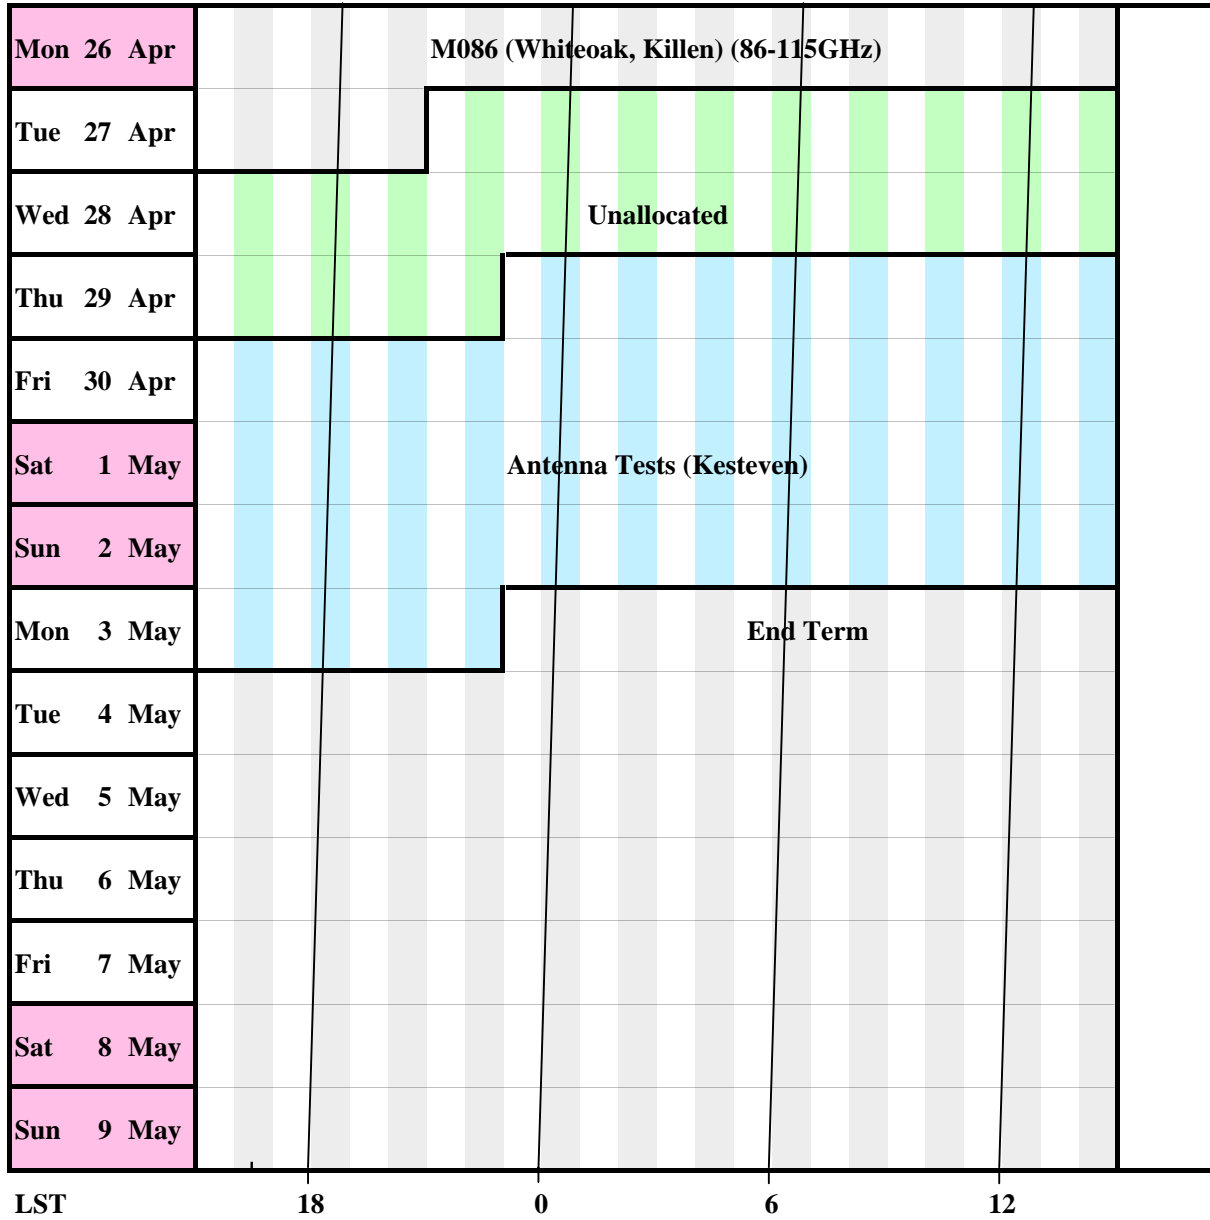

# AUSTRALIA TELESCOPE MOPRA ANTENNA

Schedule :- 15 / 28 Mar 1999

UT	14	16	18	20	22	0	2	4	6	8	10	12	14
AEST	0	2	4	6	8	10	12	14	16	18	20	22	24

# AUSTRALIA TELESCOPE MOPRA ANTENNA

Schedule :- 29 Mar / 11 Apr 1999

UT	14	16	18	20	22	0	2	4	6	8	10	12	14
AEST	0	2	4	6	8	10	12	14	16	18	20	22	24

# AUSTRALIA TELESCOPE MOPRA ANTENNA

Schedule :- 12 / 25 Apr 1999

UT	14	16	18	20	22	0	2	4	6	8	10	12	14
AEST	0	2	4	6	8	10	12	14	16	18	20	22	24

# AUSTRALIA TELESCOPE MOPRA ANTENNA

Schedule :- 26 Apr / 9 May 1999

UT	14	16	18	20	22	0	2	4	6	8	10	12	14
AEST	0	2	4	6	8	10	12	14	16	18	20	22	24