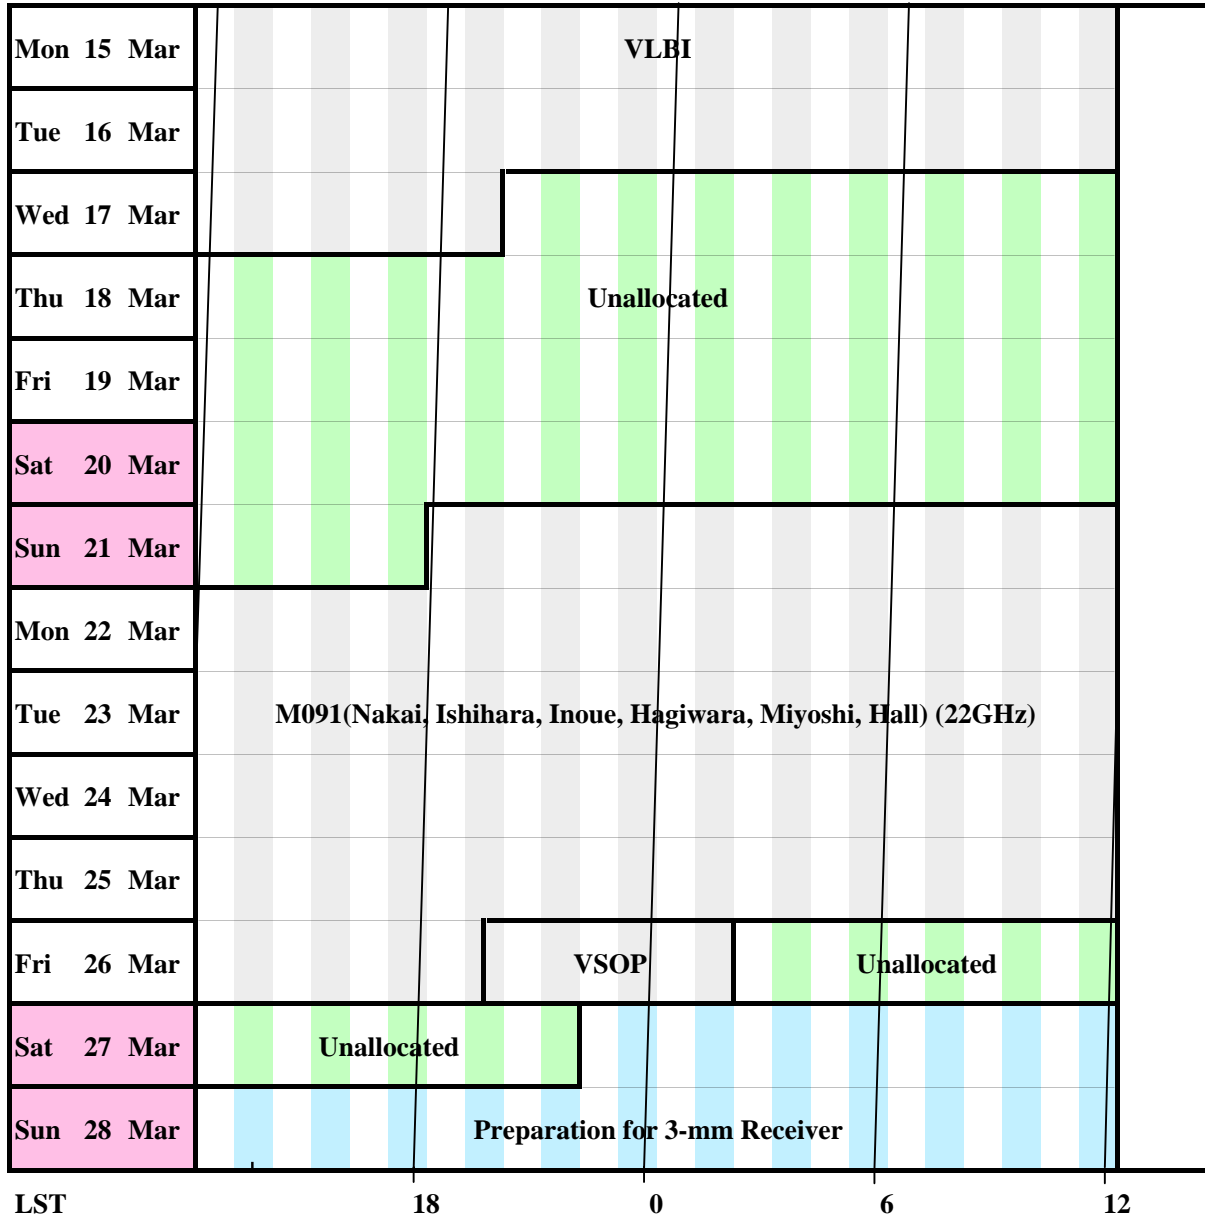

#                    Stations
Baselines

# AUSTRALIA TELESCOPE MOPRA ANTENNA

Schedule :- 1 / 14 Mar 1999

UT	14	16	18	20	22	0	2	4	6	8	10	12	14
AEST	0	2	4	6	8	10	12	14	16	18	20	22	24

# AUSTRALIA TELESCOPE MOPRA ANTENNA

Schedule :- 15 / 28 Mar 1999

UT	14	16	18	20	22	0	2	4	6	8	10	12	14
AEST	0	2	4	6	8	10	12	14	16	18	20	22	24