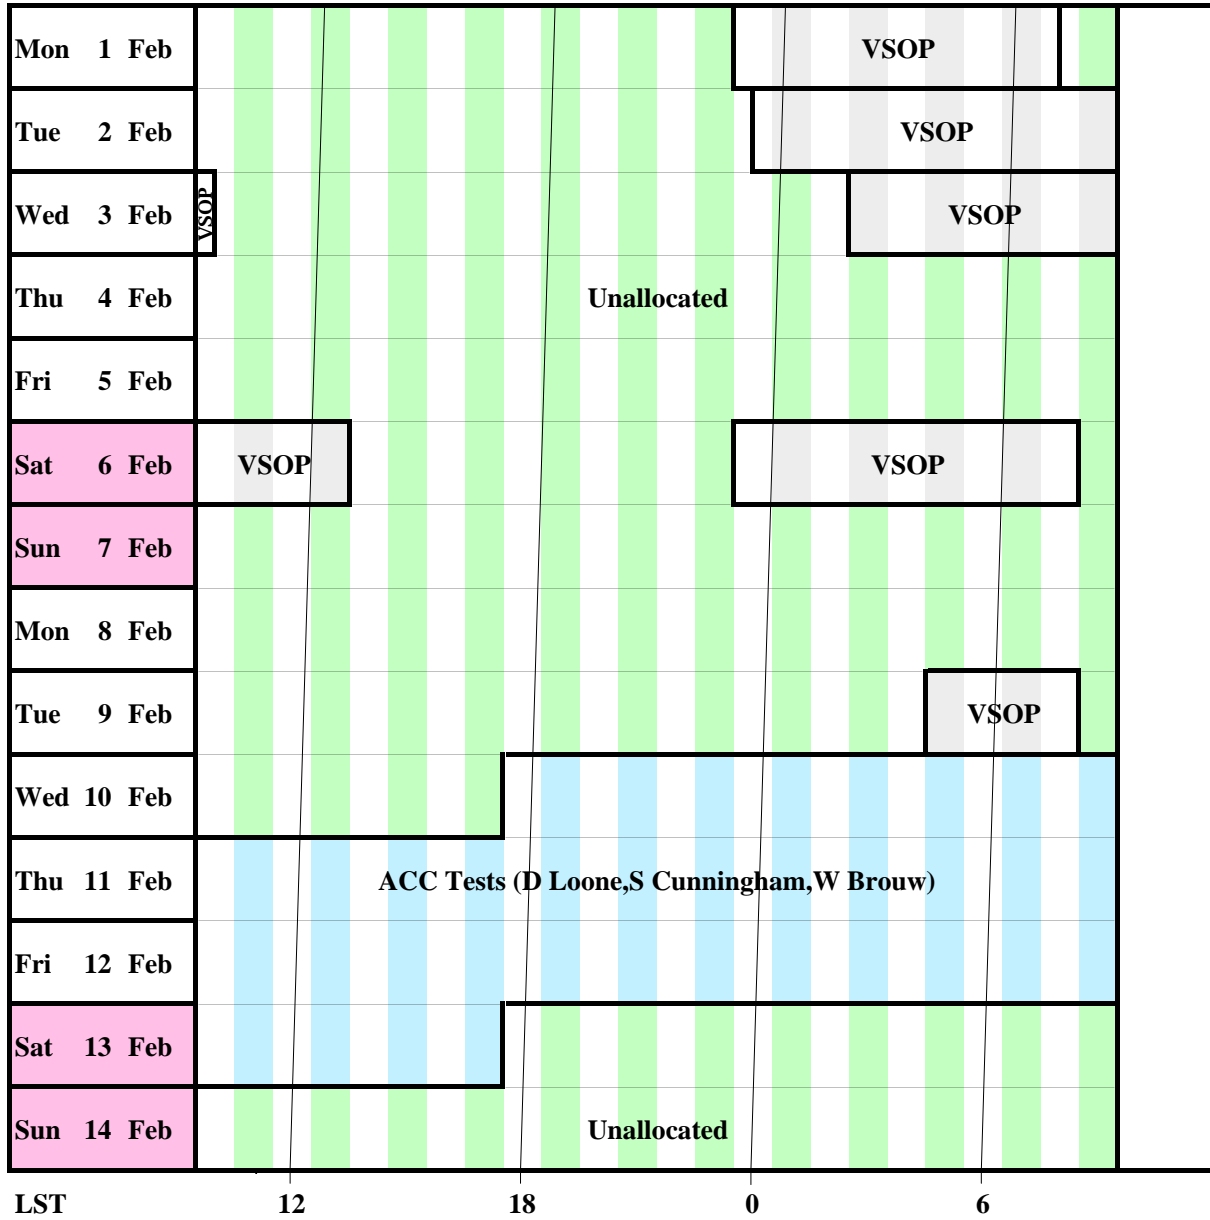

#              Stations                              Baselines

# AUSTRALIA TELESCOPE MOPRA ANTENNA

Schedule :- 1 / 14 Feb 1999

UT            14    16    18    20    22    0    2    4    6    8    10    12    14  
 AEST         0    2    4    6    8    10    12    14    16    18    20    22    24