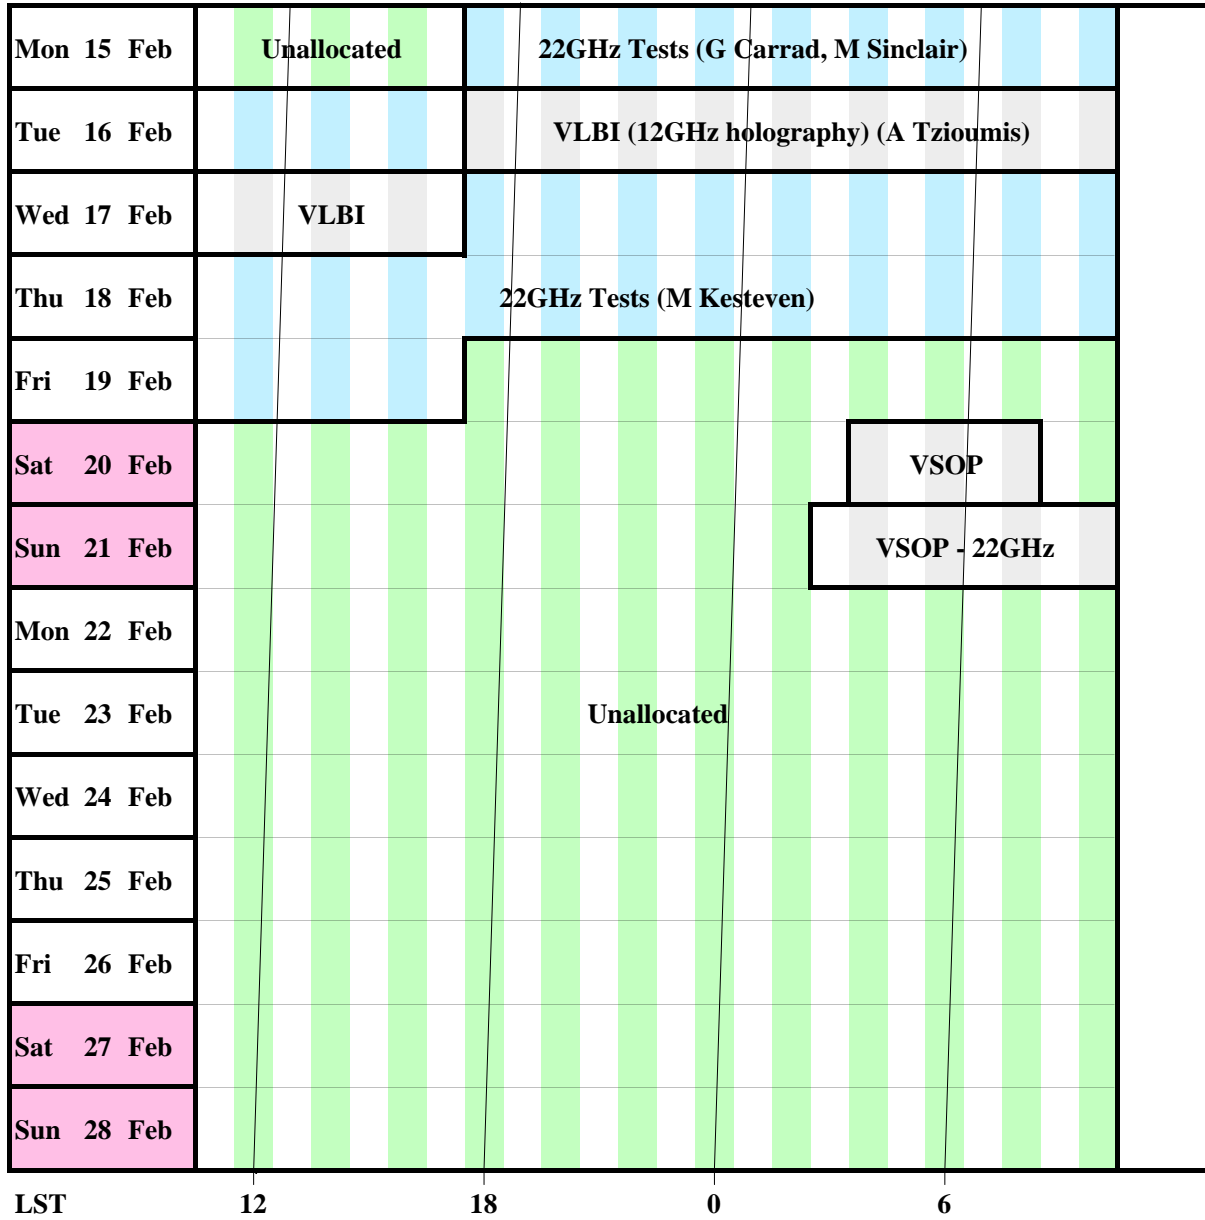

#

Stations

Baselines

# AUSTRALIA TELESCOPE MOPRA ANTENNA

Schedule :- 1 / 14 Feb 1999

UT            14    16    18    20    22    0    2    4    6    8    10    12    14  
 AEST         0    2    4    6    8    10    12    14    16    18    20    22    24

# AUSTRALIA TELESCOPE MOPRA ANTENNA

Schedule :- 15 / 28 Feb 1999

UT	14	16	18	20	22	0	2	4	6	8	10	12	14
AEST	0	2	4	6	8	10	12	14	16	18	20	22	24

# AUSTRALIA TELESCOPE MOPRA ANTENNA

Schedule :- 1 / 14 Mar 1999

UT	14	16	18	20	22	0	2	4	6	8	10	12	14
AEST	0	2	4	6	8	10	12	14	16	18	20	22	24