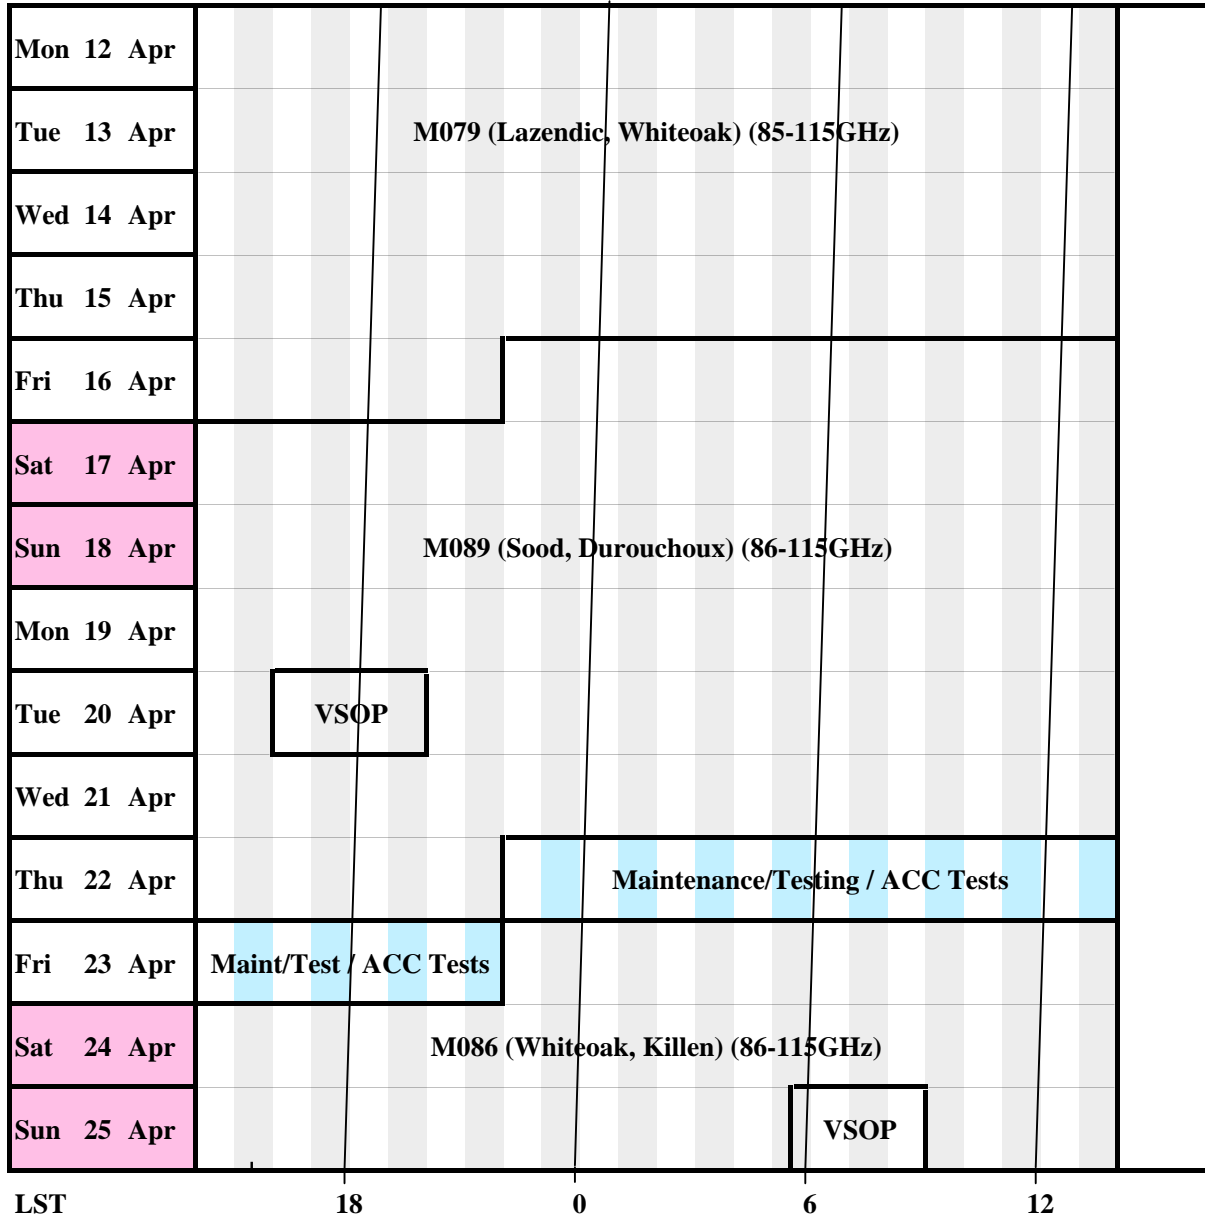

# AUSTRALIA TELESCOPE MOPRA ANTENNA

Schedule :- 15 / 28 Mar 1999

UT	14	16	18	20	22	0	2	4	6	8	10	12	14
AEST	0	2	4	6	8	10	12	14	16	18	20	22	24

# AUSTRALIA TELESCOPE MOPRA ANTENNA

Schedule :- 29 Mar / 11 Apr 1999

UT	14	16	18	20	22	0	2	4	6	8	10	12	14
AEST	0	2	4	6	8	10	12	14	16	18	20	22	24

# AUSTRALIA TELESCOPE MOPRA ANTENNA

Schedule :- 12 / 25 Apr 1999

UT	14	16	18	20	22	0	2	4	6	8	10	12	14
AEST	0	2	4	6	8	10	12	14	16	18	20	22	24

# AUSTRALIA TELESCOPE MOPRA ANTENNA

Schedule :- 26 Apr / 9 May 1999

UT	14	16	18	20	22	0	2	4	6	8	10	12	14
AEST	0	2	4	6	8	10	12	14	16	18	20	22	24