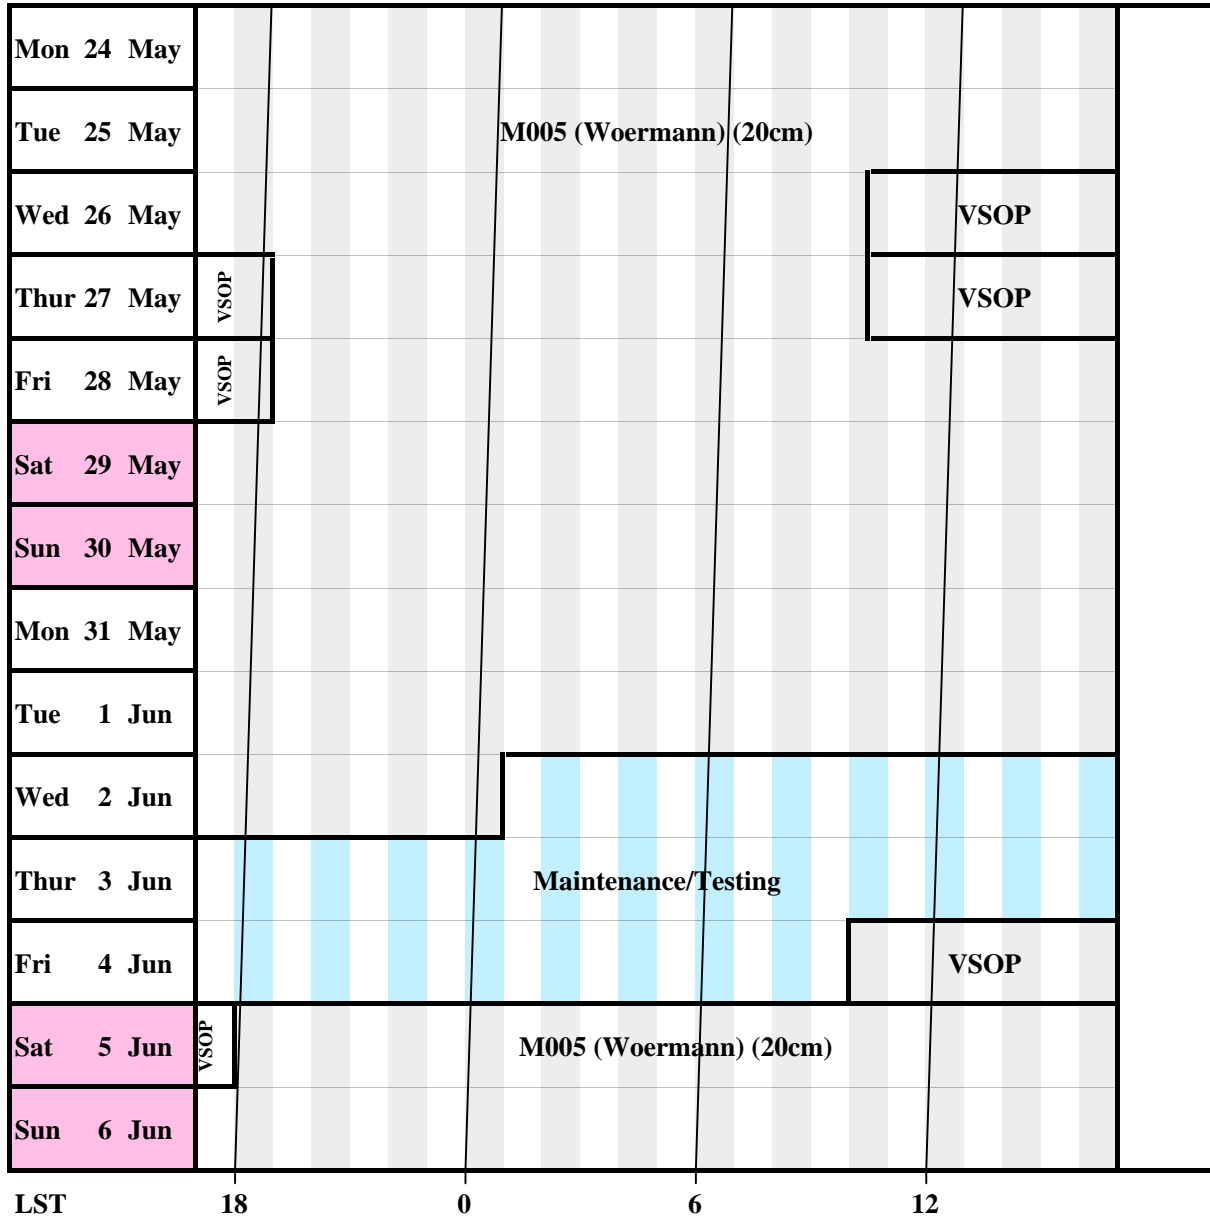

# AUSTRALIA TELESCOPE MOPRA ANTENNA

Schedule :- 10 / 23 May 1999

UT	14	16	18	20	22	0	2	4	6	8	10	12	14
AEST	0	2	4	6	8	10	12	14	16	18	20	22	24

# AUSTRALIA TELESCOPE MOPRA ANTENNA

Schedule :- 24 May / 6 Jun 1999

UT	14	16	18	20	22	0	2	4	6	8	10	12	14
AEST	0	2	4	6	8	10	12	14	16	18	20	22	24

# AUSTRALIA TELESCOPE MOPRA ANTENNA

Schedule :- 7 / 20 June 1999

UT	14	16	18	20	22	0	2	4	6	8	10	12	14
AEST	0	2	4	6	8	10	12	14	16	18	20	22	24

# AUSTRALIA TELESCOPE MOPRA ANTENNA

Schedule :- 30 Aug / 12 Sep 1999

UT	14	16	18	20	22	0	2	4	6	8	10	12	14
AEST	0	2	4	6	8	10	12	14	16	18	20	22	24