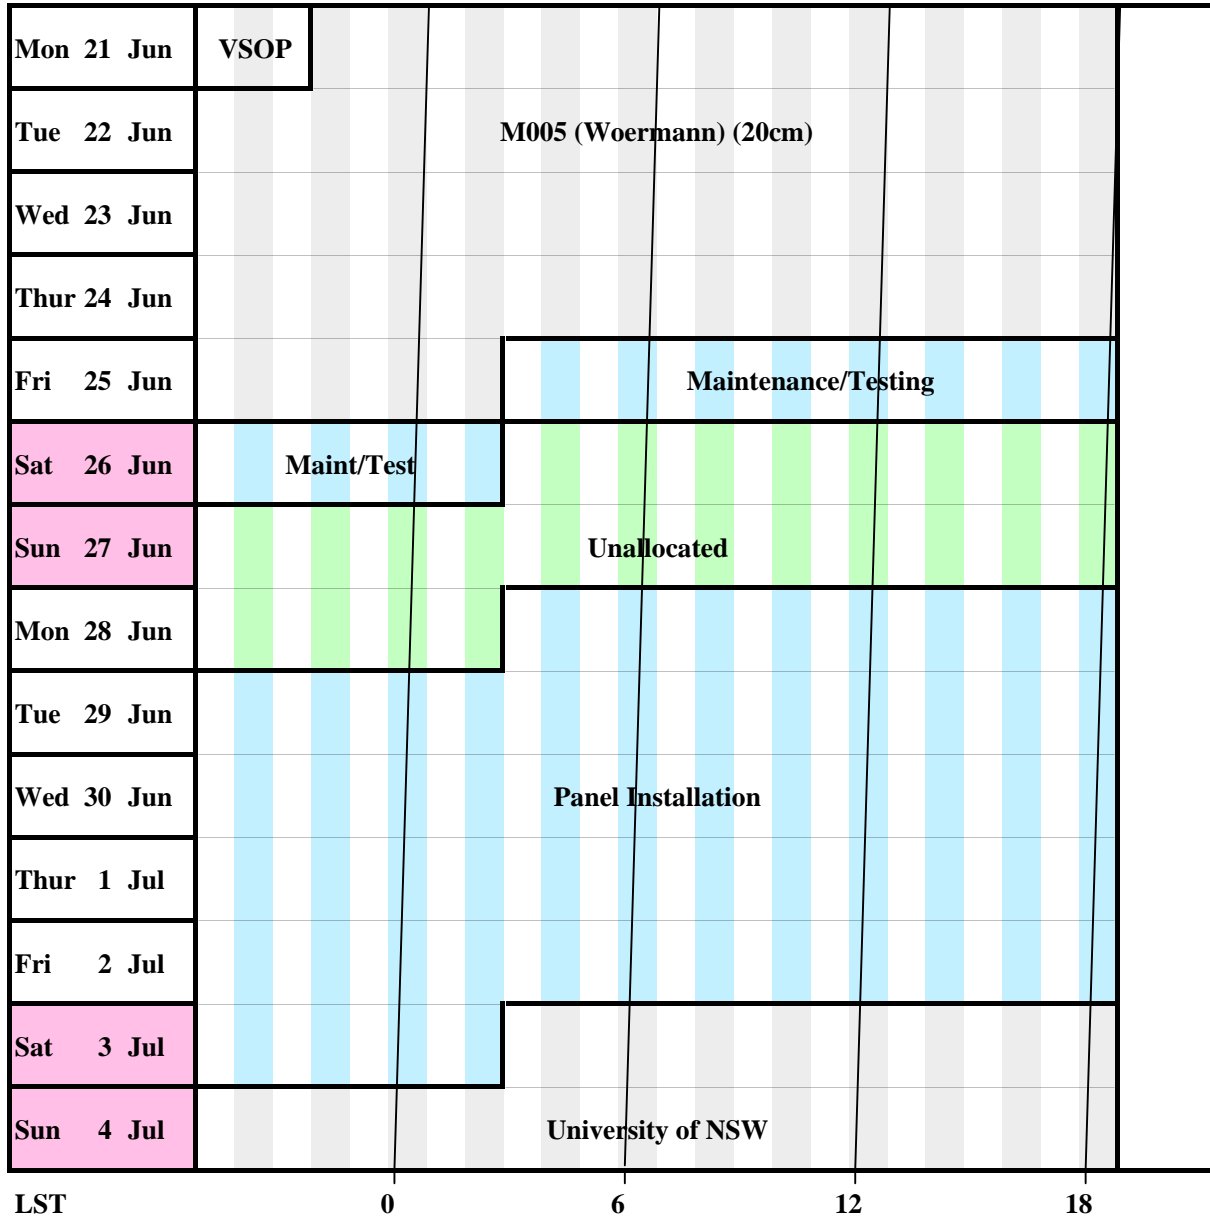

# AUSTRALIA TELESCOPE MOPRA ANTENNA

Schedule :- 24 May / 6 Jun 1999

UT	14	16	18	20	22	0	2	4	6	8	10	12	14
AEST	0	2	4	6	8	10	12	14	16	18	20	22	24

# AUSTRALIA TELESCOPE MOPRA ANTENNA

Schedule :- 7 / 20 June 1999

UT	14	16	18	20	22	0	2	4	6	8	10	12	14
AEST	0	2	4	6	8	10	12	14	16	18	20	22	24

# AUSTRALIA TELESCOPE MOPRA ANTENNA

Schedule :- 21 Jun / 4 Jul 1999

UT	14	16	18	20	22	0	2	4	6	8	10	12	14
AEST	0	2	4	6	8	10	12	14	16	18	20	22	24

# AUSTRALIA TELESCOPE MOPRA ANTENNA

Schedule :- 5 / 18 Jul 1999

UT	14	16	18	20	22	0	2	4	6	8	10	12	14
AEST	0	2	4	6	8	10	12	14	16	18	20	22	24

**AUSTRALIA TELESCOPE MOPRA ANTENNA**

**Schedule :- 19 Jul / 1 Aug 1999**