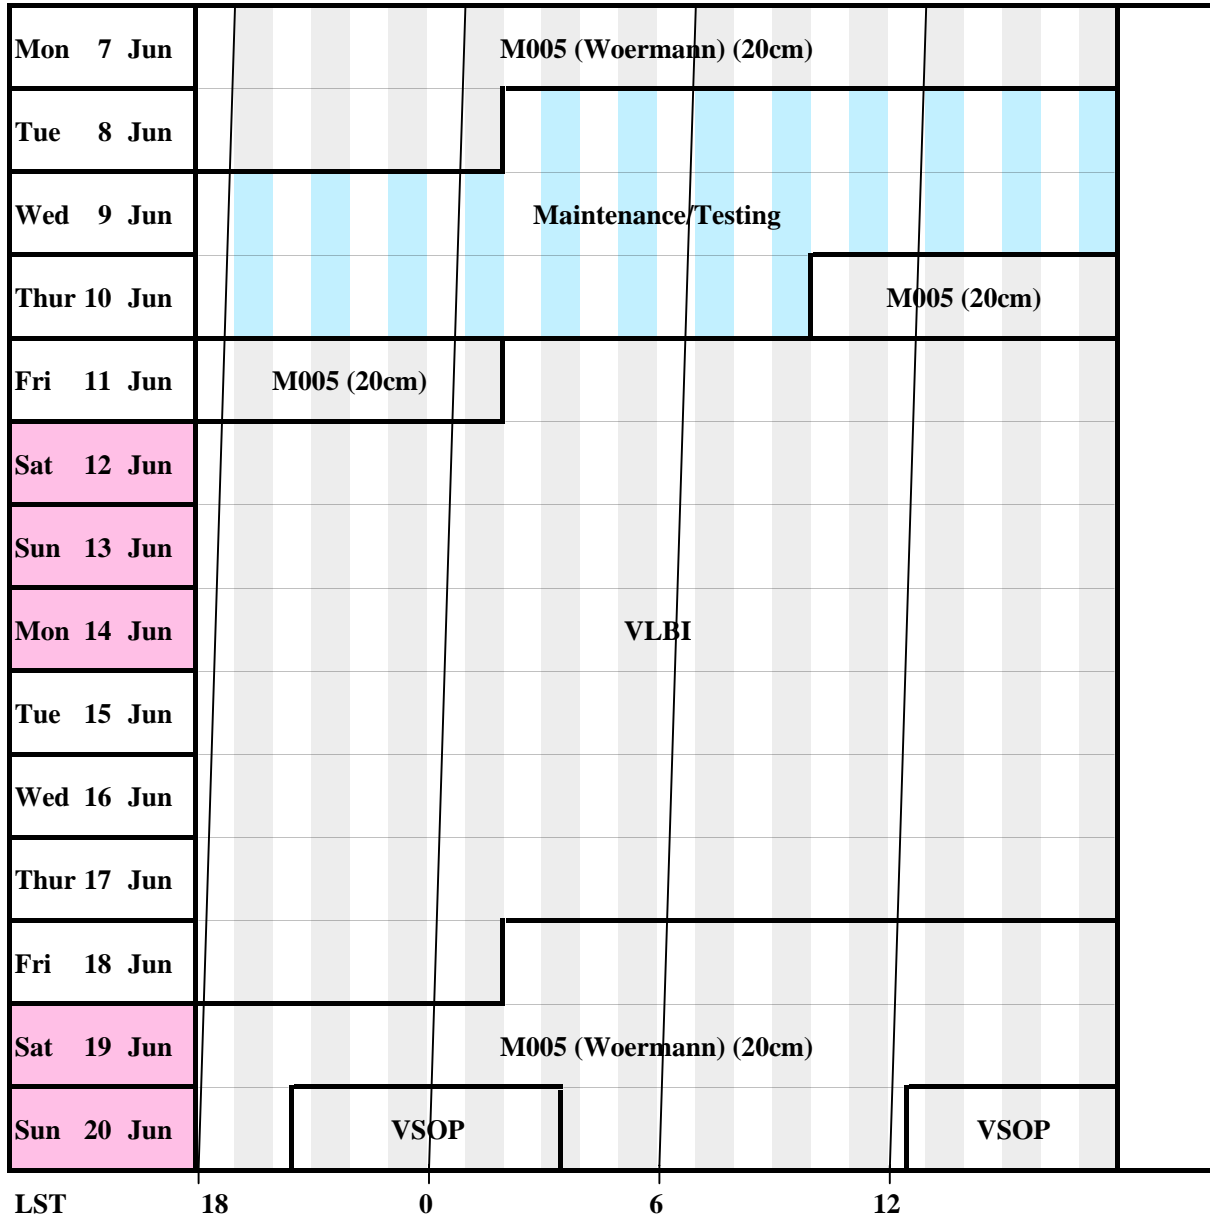

# AUSTRALIA TELESCOPE MOPRA ANTENNA

Schedule :- 24 May / 6 Jun 1999

UT	14	16	18	20	22	0	2	4	6	8	10	12	14
AEST	0	2	4	6	8	10	12	14	16	18	20	22	24

# AUSTRALIA TELESCOPE MOPRA ANTENNA

Schedule :- 7 / 20 June 1999

UT	14	16	18	20	22	0	2	4	6	8	10	12	14
AEST	0	2	4	6	8	10	12	14	16	18	20	22	24

# AUSTRALIA TELESCOPE MOPRA ANTENNA

Schedule :- 21 Jun / 4 Jul 1999

UT	14	16	18	20	22	0	2	4	6	8	10	12	14
AEST	0	2	4	6	8	10	12	14	16	18	20	22	24

# AUSTRALIA TELESCOPE MOPRA ANTENNA

Schedule :- 30 Aug / 12 Sep 1999

UT	14	16	18	20	22	0	2	4	6	8	10	12	14
AEST	0	2	4	6	8	10	12	14	16	18	20	22	24