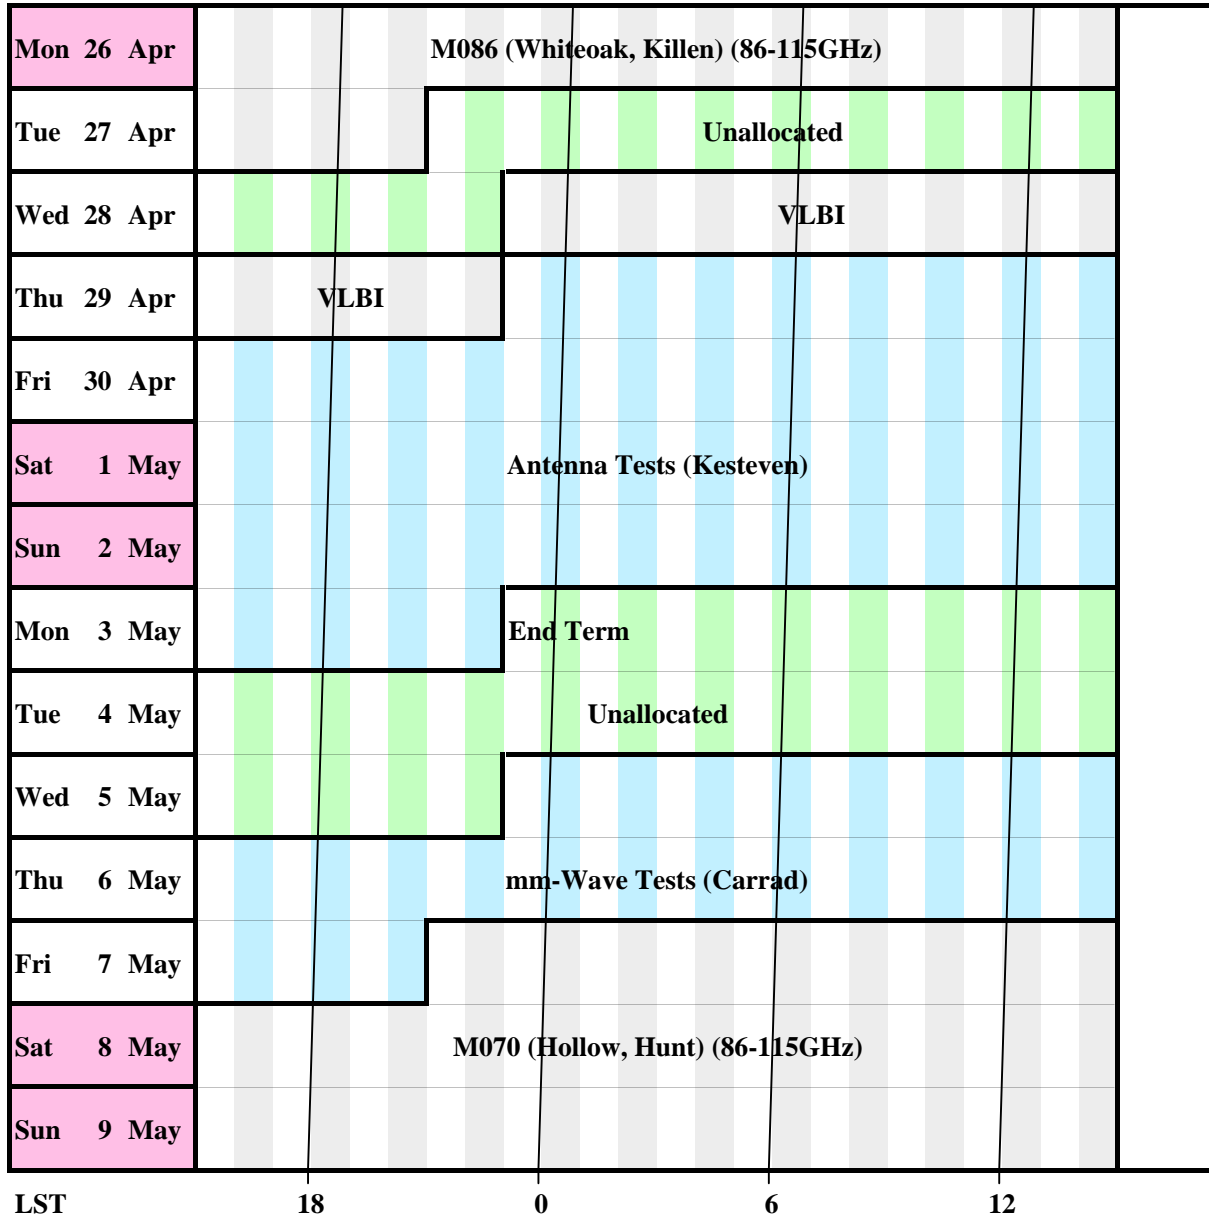

# AUSTRALIA TELESCOPE MOPRA ANTENNA

Schedule :- 26 Apr / 9 May 1999

UT	14	16	18	20	22	0	2	4	6	8	10	12	14
AEST	0	2	4	6	8	10	12	14	16	18	20	22	24

# AUSTRALIA TELESCOPE MOPRA ANTENNA

Schedule :- 7 / 20 June 1999

UT	14	16	18	20	22	0	2	4	6	8	10	12	14
AEST	0	2	4	6	8	10	12	14	16	18	20	22	24

# AUSTRALIA TELESCOPE MOPRA ANTENNA

Schedule :- 21 Jun / 4 Jul 1999

UT	14	16	18	20	22	0	2	4	6	8	10	12	14
AEST	0	2	4	6	8	10	12	14	16	18	20	22	24

# AUSTRALIA TELESCOPE MOPRA ANTENNA

Schedule :- 30 Aug / 12 Sep 1999

UT	14	16	18	20	22	0	2	4	6	8	10	12	14
AEST	0	2	4	6	8	10	12	14	16	18	20	22	24