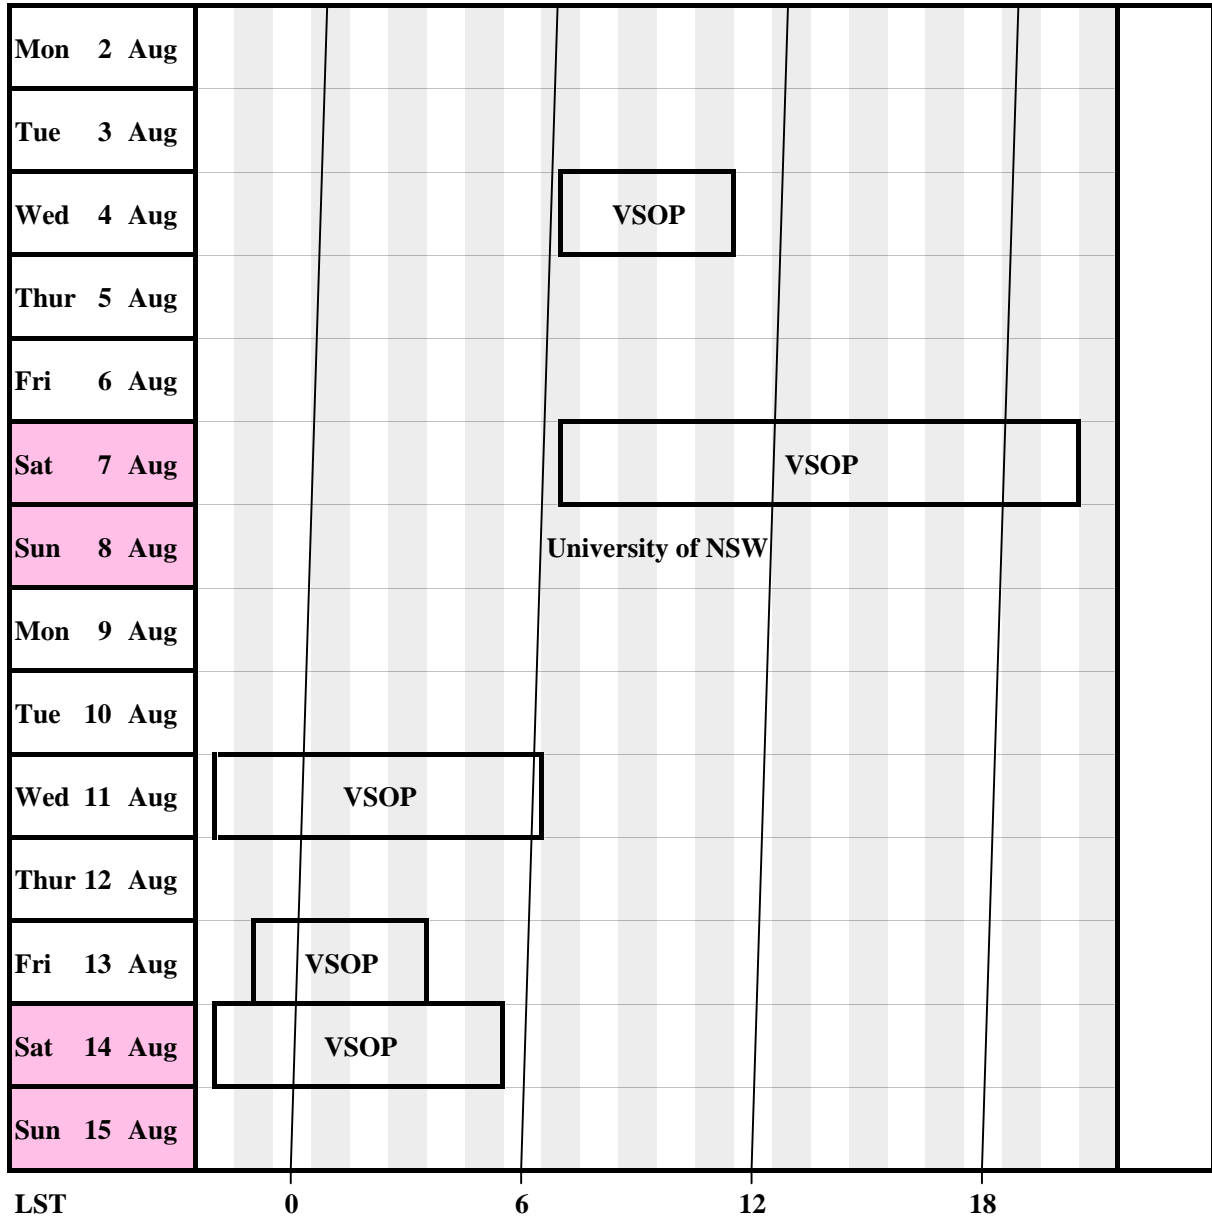

# AUSTRALIA TELESCOPE MOPRA ANTENNA

Schedule :- 21 Jun / 4 Jul 1999

UT	14	16	18	20	22	0	2	4	6	8	10	12	14
AEST	0	2	4	6	8	10	12	14	16	18	20	22	24

# AUSTRALIA TELESCOPE MOPRA ANTENNA

Schedule :- 5 / 18 Jul 1999

UT	14	16	18	20	22	0	2	4	6	8	10	12	14
AEST	0	2	4	6	8	10	12	14	16	18	20	22	24

**AUSTRALIA TELESCOPE MOPRA ANTENNA**

**Schedule :- 19 Jul / 1 Aug 1999**

# AUSTRALIA TELESCOPE MOPRA ANTENNA

Schedule :- 2 / 15 Aug 1999

UT	14	16	18	20	22	0	2	4	6	8	10	12	14
AEST	0	2	4	6	8	10	12	14	16	18	20	22	24

# AUSTRALIA TELESCOPE MOPRA ANTENNA

Schedule :- 30 Aug / 12 Sep 1999

UT	14	16	18	20	22	0	2	4	6	8	10	12	14
AEST	0	2	4	6	8	10	12	14	16	18	20	22	24