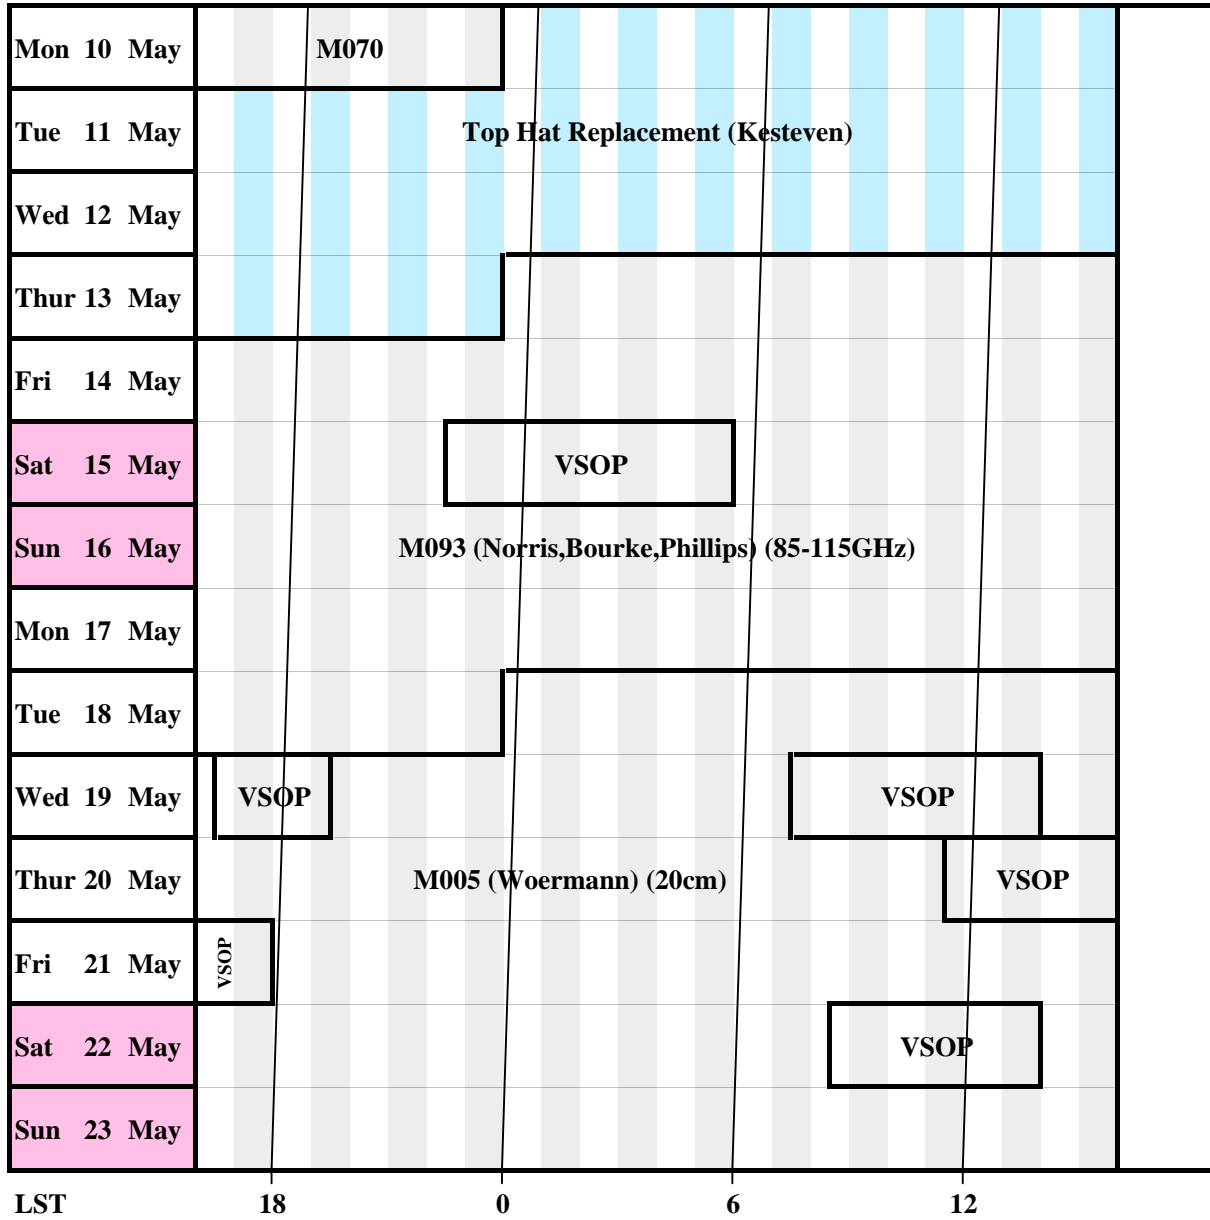

AUSTRALIA TELESCOPE MOPRA ANTENNA

Schedule :- 10 / 23 May 1999

UT	14	16	18	20	22	0	2	4	6	8	10	12	14
AEST	0	2	4	6	8	10	12	14	16	18	20	22	24