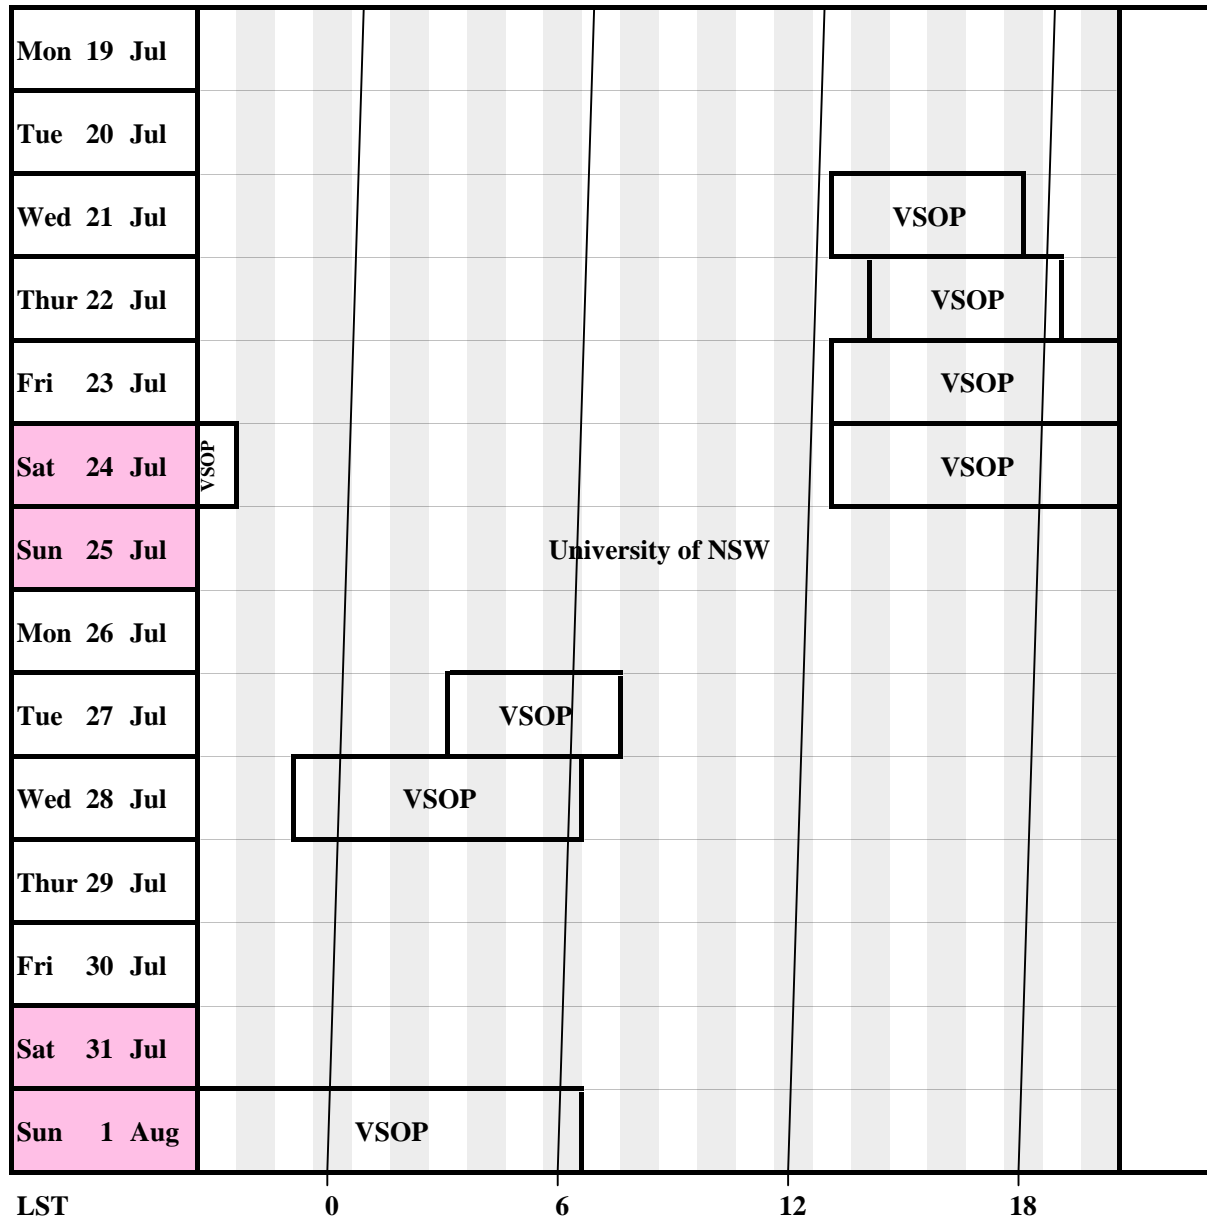

# AUSTRALIA TELESCOPE MOPRA ANTENNA

Schedule :- 21 Jun / 4 Jul 1999

UT	14	16	18	20	22	0	2	4	6	8	10	12	14
AEST	0	2	4	6	8	10	12	14	16	18	20	22	24

# AUSTRALIA TELESCOPE MOPRA ANTENNA

Schedule :- 5 / 18 Jul 1999

UT	14	16	18	20	22	0	2	4	6	8	10	12	14
AEST	0	2	4	6	8	10	12	14	16	18	20	22	24

**AUSTRALIA TELESCOPE MOPRA ANTENNA**

**Schedule :- 19 Jul / 1 Aug 1999**

# AUSTRALIA TELESCOPE MOPRA ANTENNA

Schedule :- 2 / 15 Aug 1999

UT	14	16	18	20	22	0	2	4	6	8	10	12	14
AEST	0	2	4	6	8	10	12	14	16	18	20	22	24

# AUSTRALIA TELESCOPE MOPRA ANTENNA

Schedule :- 30 Aug / 12 Sep 1999

UT	14	16	18	20	22	0	2	4	6	8	10	12	14
AEST	0	2	4	6	8	10	12	14	16	18	20	22	24