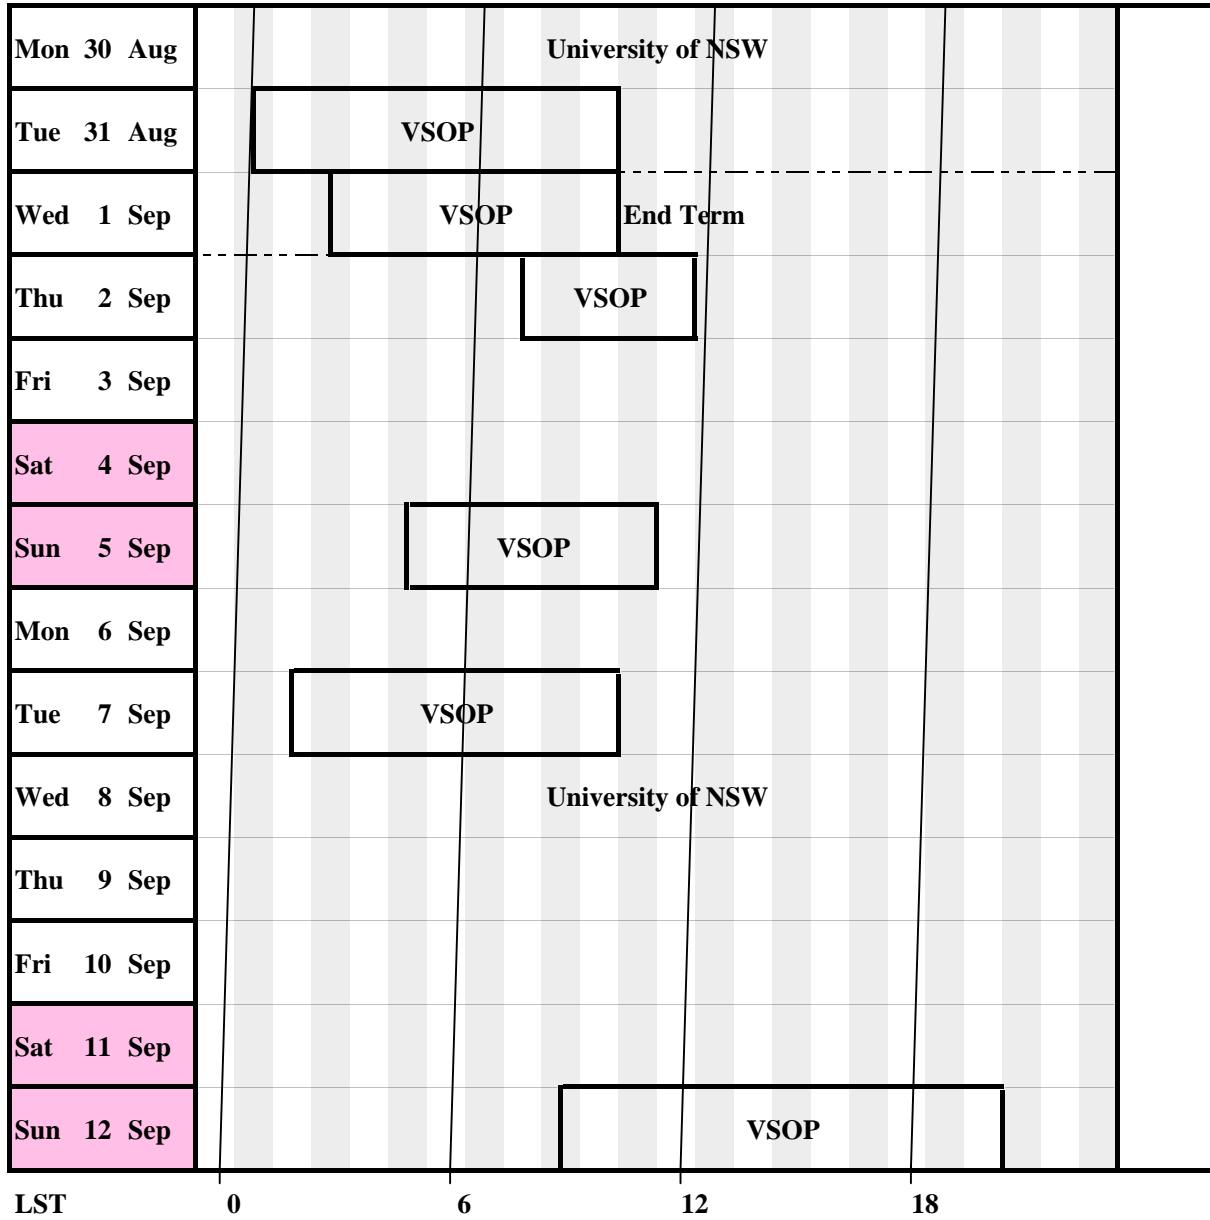

# AUSTRALIA TELESCOPE MOPRA ANTENNA

Schedule :- 30 Aug / 12 Sep 1999

UT	14	16	18	20	22	0	2	4	6	8	10	12	14
AEST	0	2	4	6	8	10	12	14	16	18	20	22	24

#                      Stations                      Baselines

# AUSTRALIA TELESCOPE MOPRA ANTENNA

Schedule :- 6 / 19 Dec 1999

UT	14	16	18	20	22	0	2	4	6	8	10	12	14
AEST	0	2	4	6	8	10	12	14	16	18	20	22	24

LST	6	12	18	0	6	12	18	0	6	12	18	0	6
#	Stations						Baselines						

# AUSTRALIA TELESCOPE MOPRA ANTENNA

Schedule :- 20 Dec / 2 Jan 2000

UT	14	16	18	20	22	0	2	4	6	8	10	12	14
AEST	0	2	4	6	8	10	12	14	16	18	20	22	24

LST 12 18 0 6