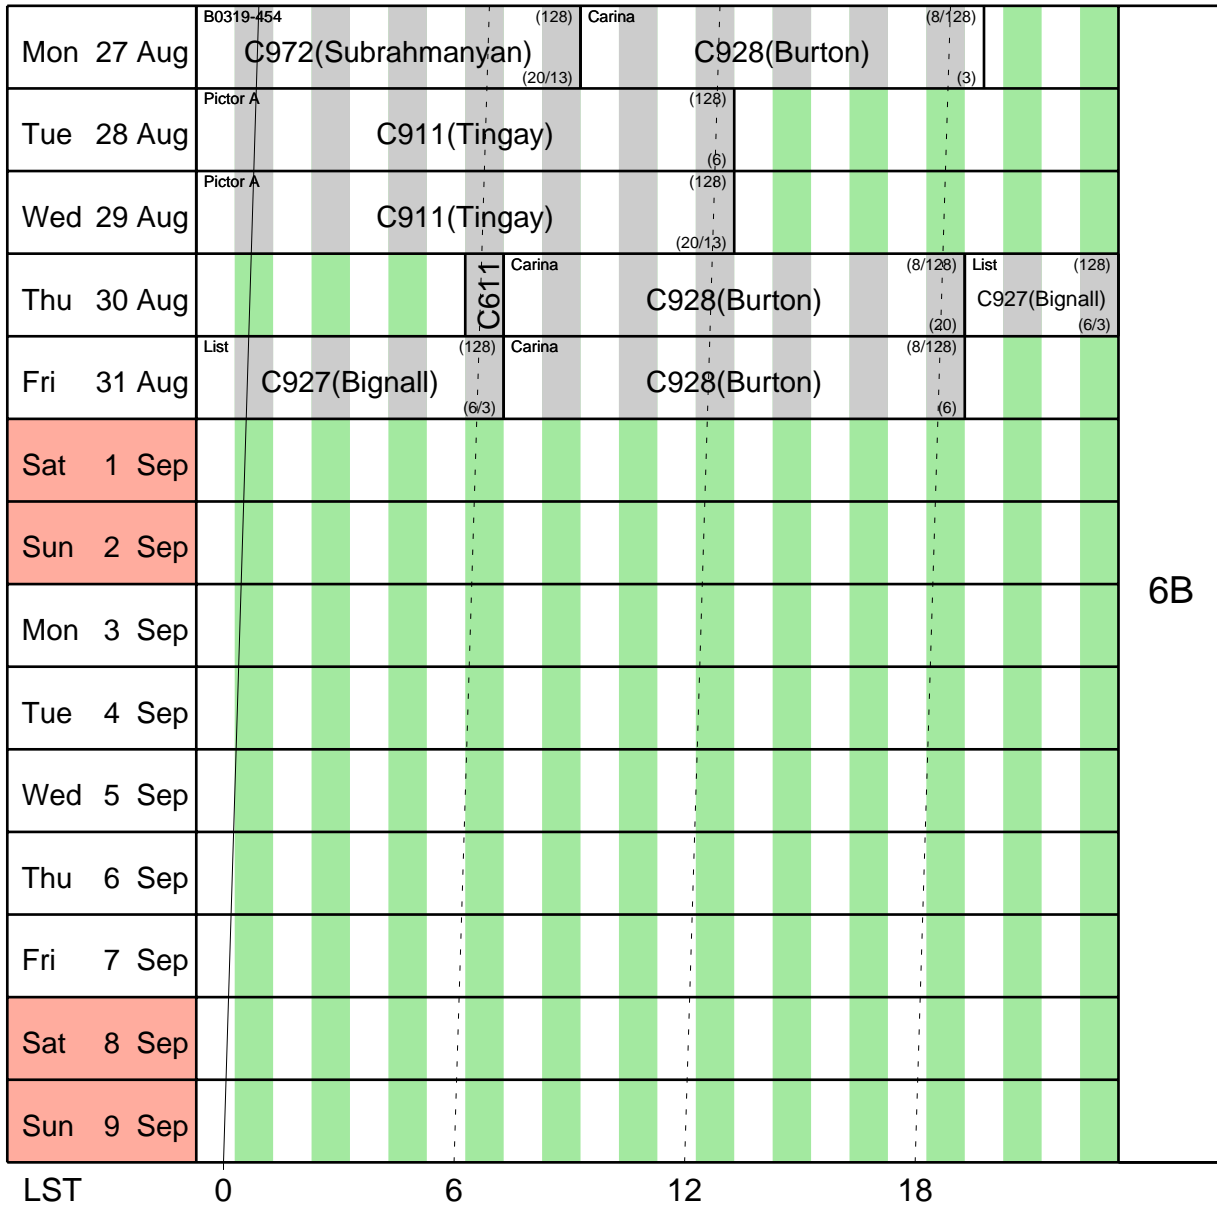

Australia Telescope Compact Array

Schedule:- 30 Jul - 12 Aug

UT 14 16 18 20 22 0 2 4 6 8 10 12 14
 AEST 0 2 4 6 8 10 12 14 16 18 20 22 24

Mon 30 Jul	ESO 116-G12	C885(Gentile)	(8/128) AT.cat	C007(McConnell)	(128)
Tue 31 Jul	AT.cat	ESO 121-G6	(8/128) WR11 (128)	C787	FGCE,1709 (128)
Wed 1 Aug	C894 (20)	C611	Maintenance/Test		
Thu 2 Aug	Maintenance/Test			WR11 (128)	ATESP survey (128/128)
Fri 3 Aug	ATESP survey (128/128)	FGC 853 (128)	Cir X-1 (20)	C917(Fender)	(128)
Sat 4 Aug	MRC list (128)	ESO 123-G23	(8/128)	C885(Gentile)	VLBI(Reynolds) (20)
Sun 5 Aug	VLBI(Reynolds)	(128)	ATESP survey		
Mon 6 Aug	ATESP survey (128/128)	C909(Prandoni)	(6)	ATESP survey	
Tue 7 Aug	ATESP survey (128/128)	C909(Prandoni)	(6)	ATESP survey	
Wed 8 Aug	VSOP (20)	MRC list (128)	(pol)	C959(Saripalli)	(128)
Thu 9 Aug	ATESP survey (128/128)	C909(Prandoni)	(6)	Maintenance/Test	ATESP survey (128/128)
Fri 10 Aug	VSOP (6)	AT.cat	(128)	C007(McConnell)	ATESP survey
Sat 11 Aug	ATESP survey (128/128)	C909(Prandoni)	(6)	C927(Bignall)	(128)
Sun 12 Aug	Fornax	C966(Zwaan)	(32)		
LST	0	6	12	18	

Stations

Baselines (m)

1.5A W100 W110 W147 W168 W196 W392 153,321,429,566,719,750,888,1041,1316,1469,3000,3429,3750,4316,4469
 6B W2 W64 W147 W182 W196 W392 214,536,750,949,1270,1806,2020,2219,2755,2969,3000,3214,3750,5020,5969

Australia Telescope Compact Array

Schedule:- 27 Aug - 9 Sep

UT 14 16 18 20 22 0 2 4 6 8 10 12 14
 AEST 0 2 4 6 8 10 12 14 16 18 20 22 24

LST 0 6 12 18

Stations

Baselines (m)

6B W2 W64 W147 W182 W196 W392 214,536,750,949,1270,1806,2020,2219,2755,2969,3000,3214,3750,5020,5969