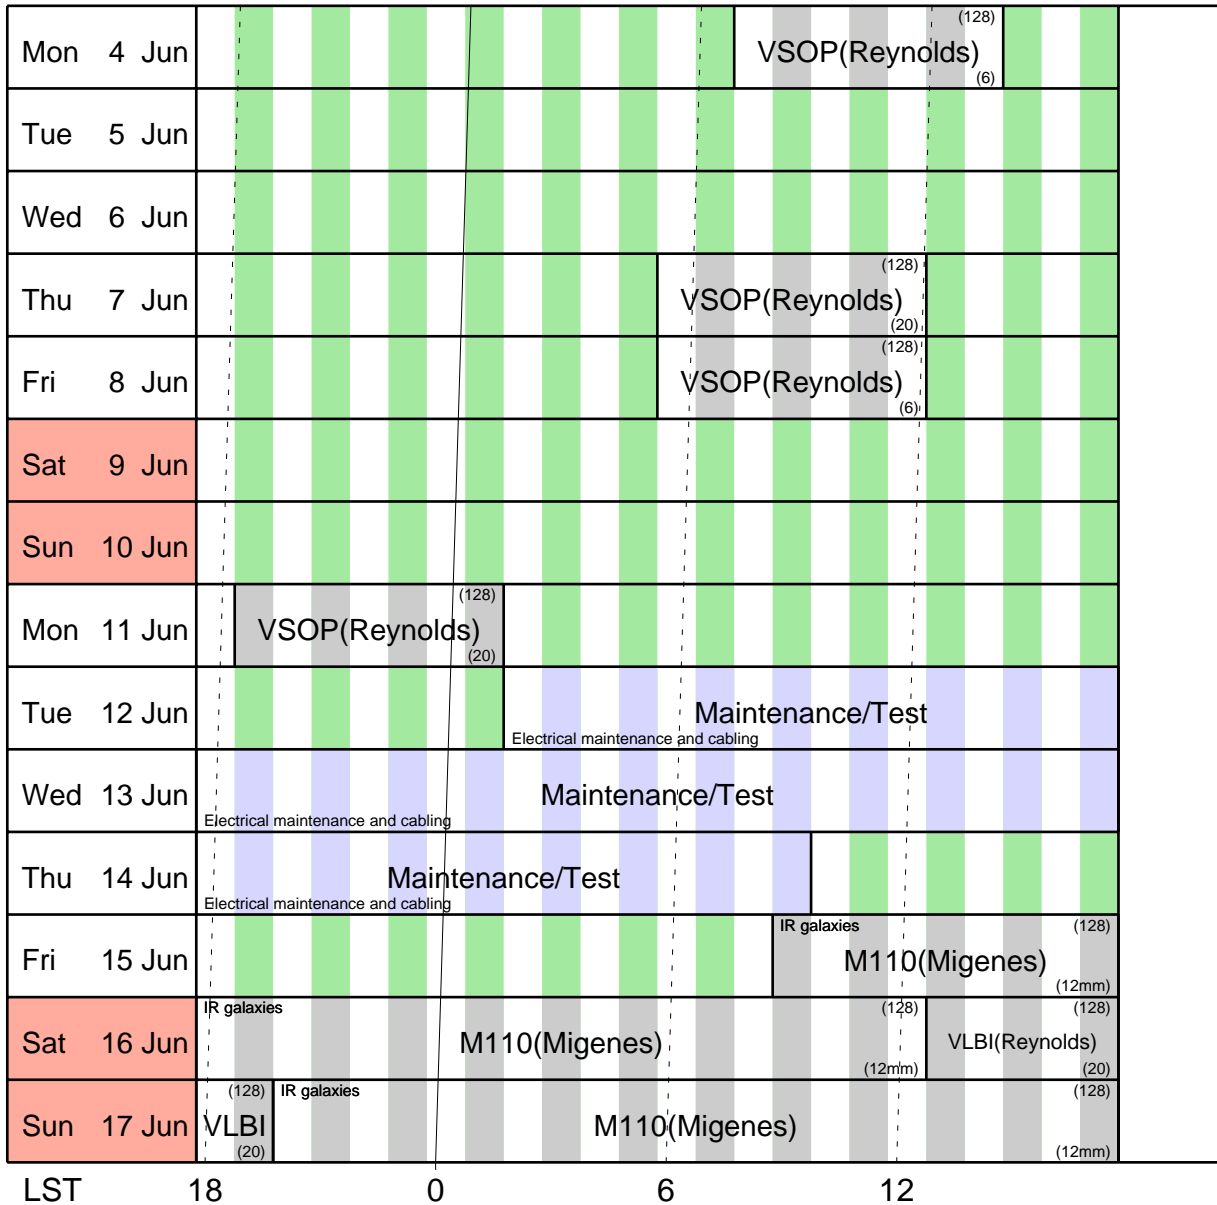

Mopra Radiotelescope

Schedule:- 21 May - 3 Jun

UT 14 16 18 20 22 0 2 4 6 8 10 12 14
 AEST 0 2 4 6 8 10 12 14 16 18 20 22 24

	Galactic Plane	(128)	(12mm)	(128)	(128)	(128)	(128)	(128)	(128)	(128)	(128)	(128)
Mon 21 May	M108(Balasubrahmanyam)											
Tue 22 May	M108(Balasubrahmanyam)											
Wed 23 May	Install 20cm rx	Maintenance/Test										
Thu 24 May	Install 20cm rx	Maintenance/Test										
Fri 25 May	Install 20cm rx	Maintenance/Test										
Sat 26 May												
Sun 27 May												
Mon 28 May	Mech. maintenance	Maintenance/Test										
Tue 29 May	Mech. maintenance	Maintenance/Test										
Wed 30 May												
Thu 31 May		VSOP(Reynolds)										
Fri 1 Jun		VSOP(Reynolds)										
Sat 2 Jun												
Sun 3 Jun												
LST	18	0	6	12								

Mopra Radiotelescope

Schedule:- 4 Jun - 17 Jun

UT 14 16 18 20 22 0 2 4 6 8 10 12 14
 AEST 0 2 4 6 8 10 12 14 16 18 20 22 24

Mopra Radiotelescope

Schedule:- 18 Jun - 1 Jul

UT 14 16 18 20 22 0 2 4 6 8 10 12 14
 AEST 0 2 4 6 8 10 12 14 16 18 20 22 24

Mopra Radiotelescope

Schedule:- 27 Aug - 9 Sep

UT 14 16 18 20 22 0 2 4 6 8 10 12 14
 AEST 0 2 4 6 8 10 12 14 16 18 20 22 24

Mon 27 Aug													(128)
													(3mm)
Tue 28 Aug													(128)
													(3mm)
Wed 29 Aug													(128)
													(3mm)
Thu 30 Aug													(128)
													(3mm)
Fri 31 Aug													(128)
													(3mm)
Sat 1 Sep					(128) List								(128)
					(3mm)								(3mm)
Sun 2 Sep	List												(128)
													(3mm)
Mon 3 Sep	List												(128)
													(3mm)
Tue 4 Sep	List												(128)
													(3mm)
Wed 5 Sep	List												(128)
													(3mm)
Thu 6 Sep	List												(128)
													(3mm)
Fri 7 Sep	List				(128)								(128)
					(3mm)								(3mm)
Sat 8 Sep													
Sun 9 Sep													
LST	0				6								12
													18