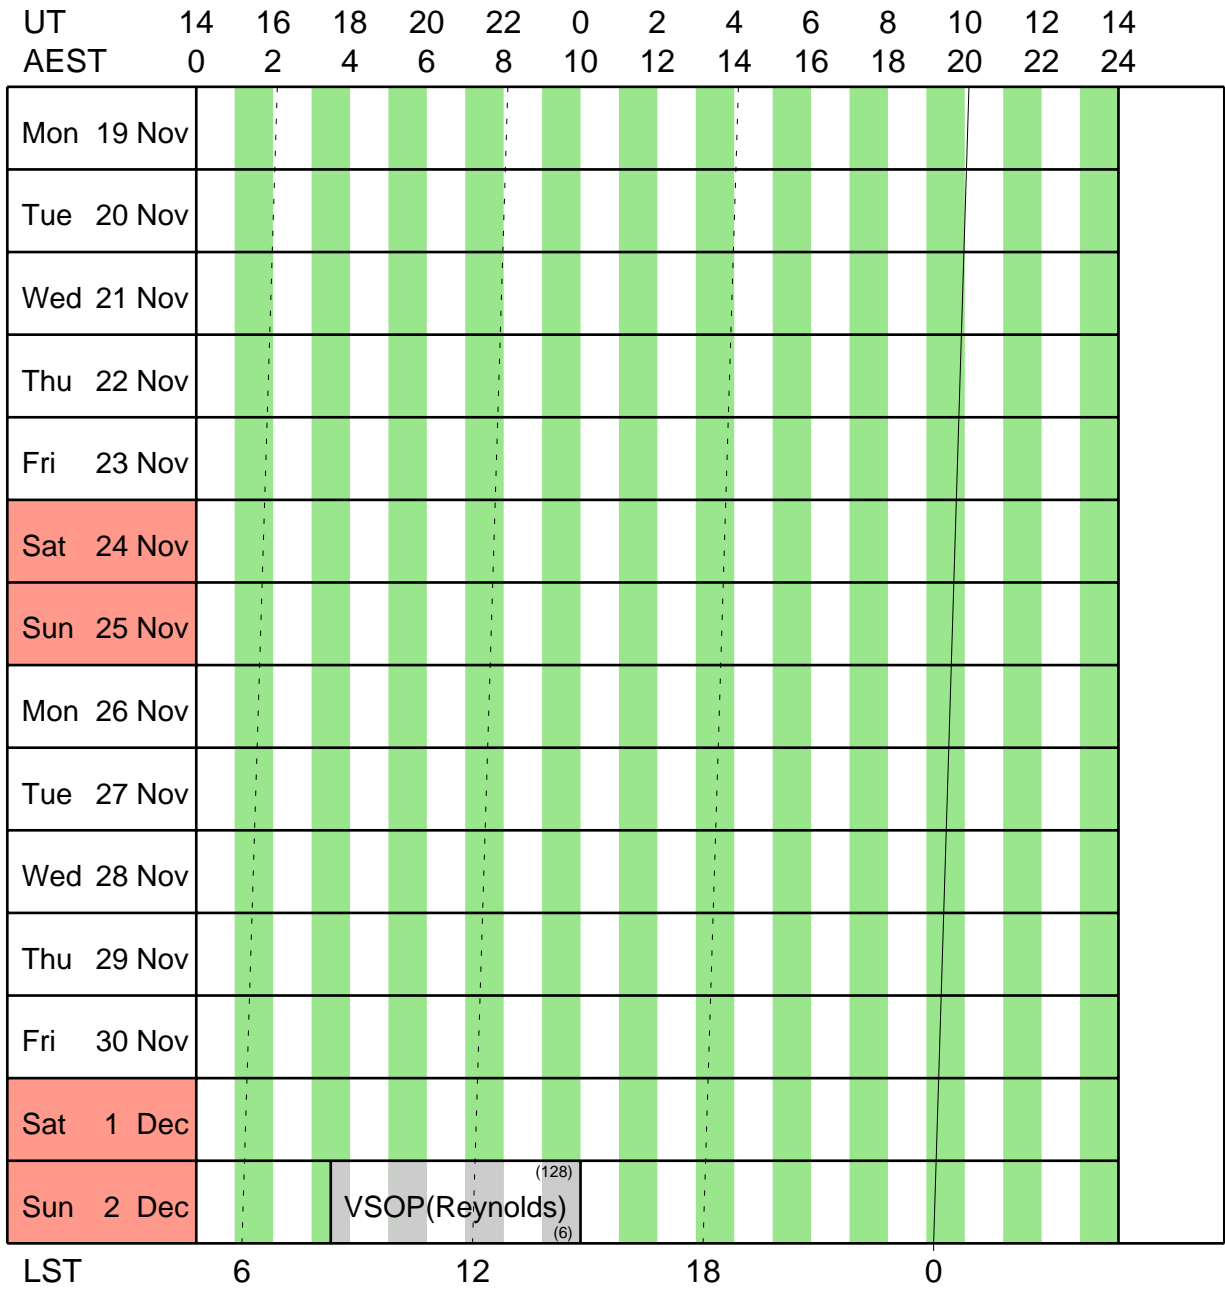

Mopra Radiotelescope

Schedule:- 5 Nov - 18 Nov

UT 14 16 18 20 22 0 2 4 6 8 10 12 14
 AEST 0 2 4 6 8 10 12 14 16 18 20 22 24

	UT	14	16	18	20	22	0	2	4	6	8	10	12	14
	AEST	0	2	4	6	8	10	12	14	16	18	20	22	24
Mon 5 Nov	List				(128)									
	M106(Durouchoux)				(3mm)									
Tue 6 Nov														(128)
	VLBI(Reynolds)													(20)
Wed 7 Nov														(128)
	VLBI(Reynolds)													(20)
Thu 8 Nov														(128)
	VLBI(Reynolds)													(20)
Fri 9 Nov														(128)
	VLBI(Reynolds)													(20)
Sat 10 Nov														(128)
	VLBI(Reynolds)													(20)
Sun 11 Nov														(128)
	VLBI(Reynolds)													(20)
Mon 12 Nov														(128)
	VLBI(Reynolds)													(20)
Tue 13 Nov					(128)									
	VLBI(Reynolds)				(20)									
Wed 14 Nov														
Thu 15 Nov														
Fri 16 Nov														
Sat 17 Nov														
Sun 18 Nov														
LST		6			12				18			0		

Mopra Radiotelescope

Schedule:- 19 Nov - 2 Dec

Mopra Radiotelescope

Schedule:- 17 Dec - 30 Dec

UT 14 16 18 20 22 0 2 4 6 8 10 12 14
 AEST 0 2 4 6 8 10 12 14 16 18 20 22 24

Day	14	16	18	20	22	0	2	4	6	8	10	12	14
Mon 17 Dec	█	█	█	█	█	█	█	█	█	█	█	█	█
Tue 18 Dec	█	█	█	█	█	█	█	█	█	█	█	█	█
Wed 19 Dec	█	█	█	VSOP ⁽¹²⁸⁾ ₍₆₎		█	█	█	█	█	█	█	█
Thu 20 Dec	█	█	█	█	█	█	█	█	█	█	█	█	█
Fri 21 Dec	VSOP(Reynolds) ⁽¹²⁸⁾ ₍₆₎			█	█	█	█	█	█	█	█	█	█
Sat 22 Dec	█	█	█	█	█	█	█	█	█	█	█	█	█
Sun 23 Dec	█	█	█	█	█	█	█	█	█	█	█	█	█
Mon 24 Dec	█	█	█	█	█	█	█	█	█	█	█	█	█
Tue 25 Dec	█	█	█	█	█	█	█	█	█	█	█	█	█
Wed 26 Dec	█	█	█	█	█	█	█	█	█	█	█	█	█
Thu 27 Dec	█	█	█	█	█	█	█	█	█	█	█	█	█
Fri 28 Dec	█	█	█	█	█	█	█	█	█	█	█	█	█
Sat 29 Dec	█	█	█	█	█	█	█	█	█	█	█	█	█
Sun 30 Dec	█	█	█	█	█	█	█	█	█	█	█	█	█
LST				12		18			0			6	

Mopra Radiotelescope

Schedule:- 31 Dec - 13 Jan

UT	14	16	18	20	22	0	2	4	6	8	10	12	14
AEST	0	2	4	6	8	10	12	14	16	18	20	22	24