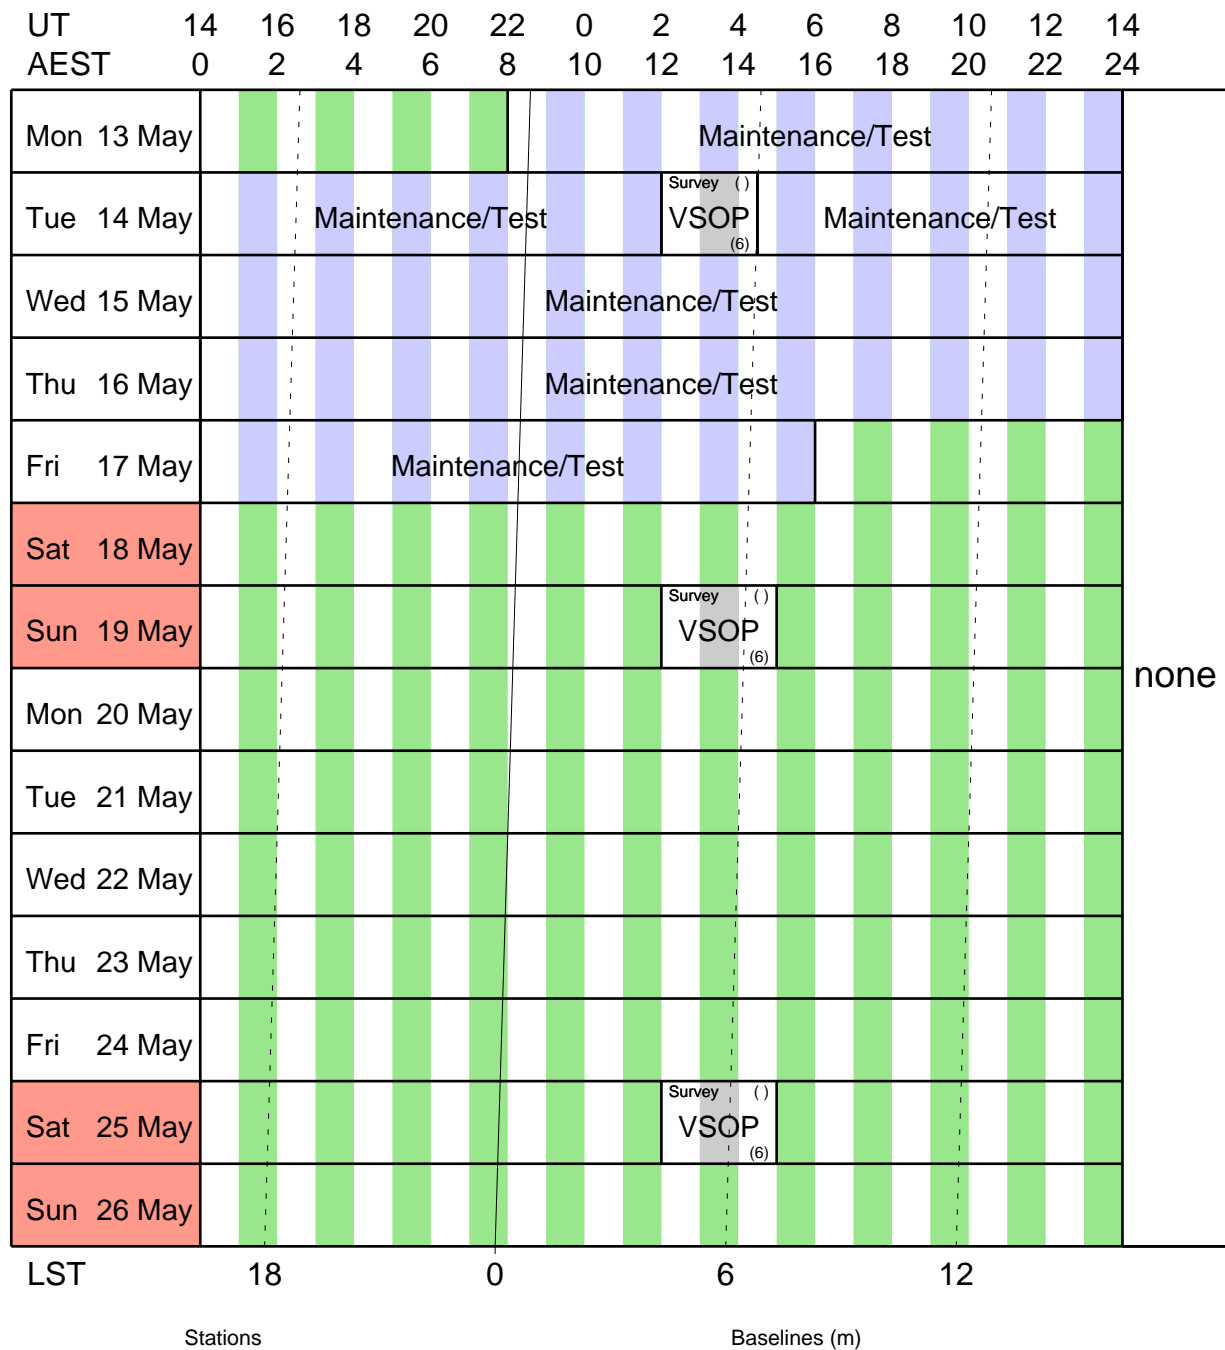

Mopra Radiotelescope

Schedule:- 29 Apr - 12 May

UT 14 16 18 20 22 0 2 4 6 8 10 12 14
 AEST 0 2 4 6 8 10 12 14 16 18 20 22 24

Mopra Radiotelescope

Schedule:- 13 May - 26 May

Mopra Radiotelescope

Schedule:- 27 May - 9 Jun

UT 14 16 18 20 22 0 2 4 6 8 10 12 14
 AEST 0 2 4 6 8 10 12 14 16 18 20 22 24

Mopra Radiotelescope

Schedule:- 10 Jun - 23 Jun

UT 14 16 18 20 22 0 2 4 6 8 10 12 14
 AEST 0 2 4 6 8 10 12 14 16 18 20 22 24

none

Mopra Radiotelescope

Schedule:- 22 Jul - 4 Aug

UT 14 16 18 20 22 0 2 4 6 8 10 12 14
 AEST 0 2 4 6 8 10 12 14 16 18 20 22 24

Mon 22 Jul	VLBI(Reynolds) <small>(20/13+6/3)</small>												
Tue 23 Jul													
Wed 24 Jul													
Thu 25 Jul													
Fri 26 Jul													
Sat 27 Jul													
Sun 28 Jul													
Mon 29 Jul													
Tue 30 Jul													
Wed 31 Jul													
Thu 1 Aug													
Fri 2 Aug													
Sat 3 Aug													
Sun 4 Aug													
LST		0			6				12			18	
	Stations								Baselines (m)				

none

Mopra Radiotelescope

Schedule:- 2 Sep - 15 Sep

UT 14 16 18 20 22 0 2 4 6 8 10 12 14
 AEST 0 2 4 6 8 10 12 14 16 18 20 22 24

none

Mopra Radiotelescope

Schedule:- 30 Sep - 13 Oct

UT 14 16 18 20 22 0 2 4 6 8 10 12 14
 AEST 0 2 4 6 8 10 12 14 16 18 20 22 24