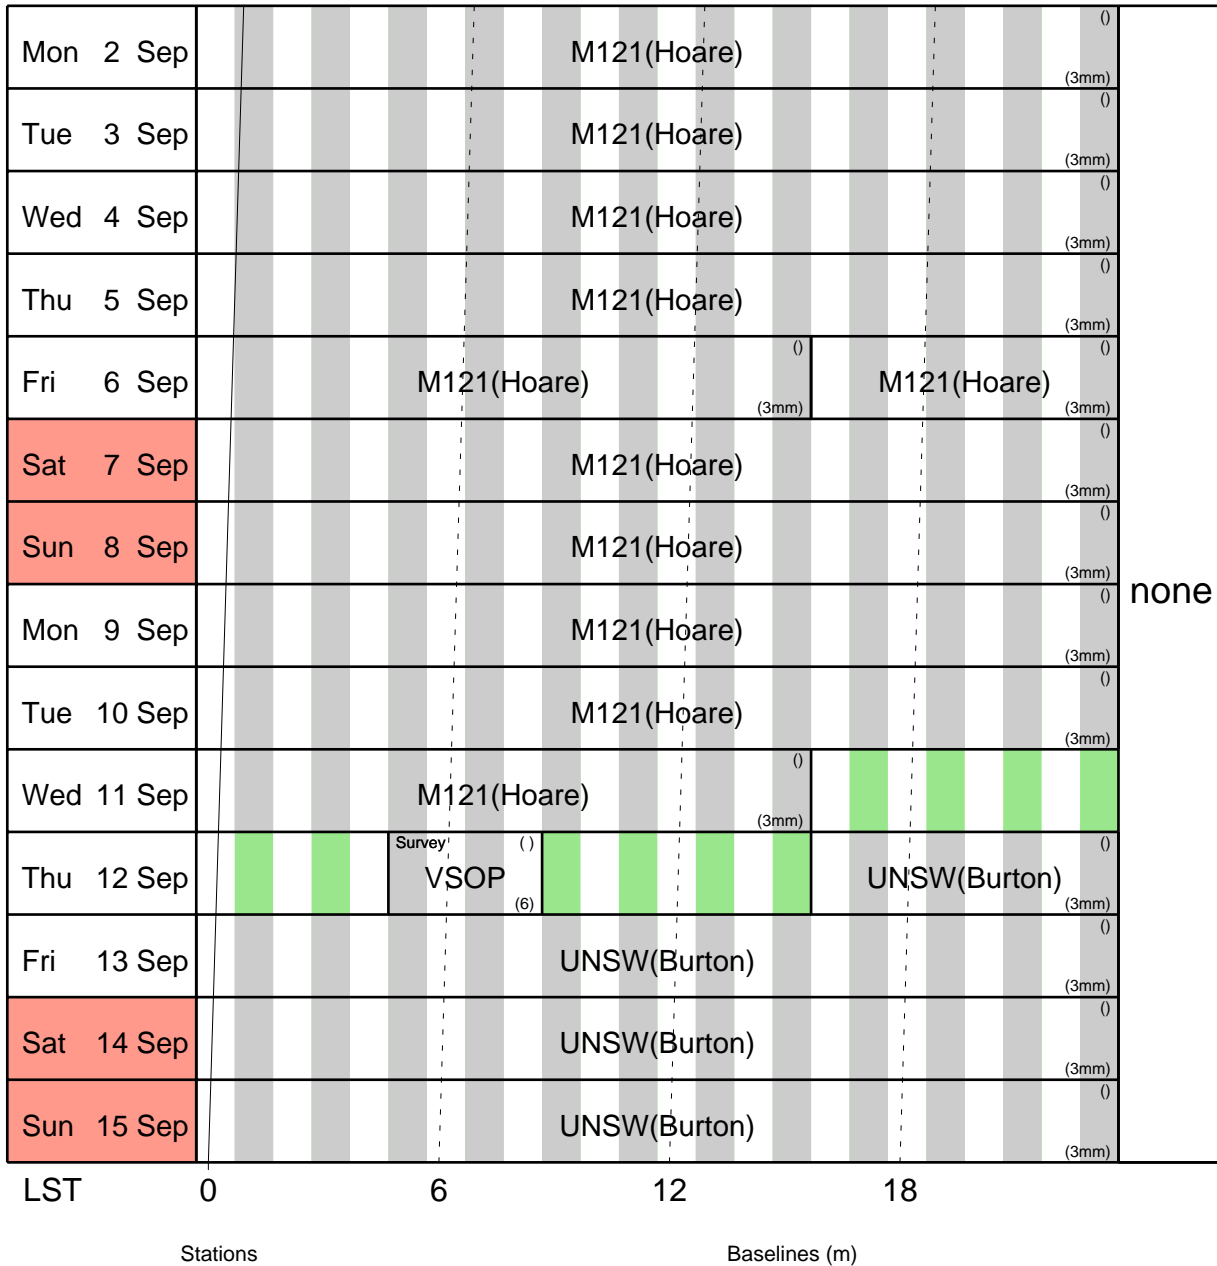

Mopra Radiotelescope

Schedule:- 29 Apr - 12 May

UT 14 16 18 20 22 0 2 4 6 8 10 12 14
 AEST 0 2 4 6 8 10 12 14 16 18 20 22 24

Mopra Radiotelescope

Schedule:- 13 May - 26 May

Mopra Radiotelescope

Schedule:- 27 May - 9 Jun

UT 14 16 18 20 22 0 2 4 6 8 10 12 14
 AEST 0 2 4 6 8 10 12 14 16 18 20 22 24

Mopra Radiotelescope

Schedule:- 10 Jun - 23 Jun

UT 14 16 18 20 22 0 2 4 6 8 10 12 14
 AEST 0 2 4 6 8 10 12 14 16 18 20 22 24

none

Mopra Radiotelescope

Schedule:- 22 Jul - 4 Aug

UT 14 16 18 20 22 0 2 4 6 8 10 12 14
 AEST 0 2 4 6 8 10 12 14 16 18 20 22 24

Mon 22 Jul	VLBI(Reynolds) <small>(20/13+6/3)</small>												
Tue 23 Jul													
Wed 24 Jul													
Thu 25 Jul													
Fri 26 Jul													
Sat 27 Jul													
Sun 28 Jul													
Mon 29 Jul													
Tue 30 Jul													
Wed 31 Jul													
Thu 1 Aug													
Fri 2 Aug													
Sat 3 Aug													
Sun 4 Aug													
LST		0			6				12			18	
	Stations								Baselines (m)				

none

Mopra Radiotelescope

Schedule:- 2 Sep - 15 Sep

UT 14 16 18 20 22 0 2 4 6 8 10 12 14
 AEST 0 2 4 6 8 10 12 14 16 18 20 22 24

none

Mopra Radiotelescope

Schedule:- 30 Sep - 13 Oct

UT 14 16 18 20 22 0 2 4 6 8 10 12 14
 AEST 0 2 4 6 8 10 12 14 16 18 20 22 24