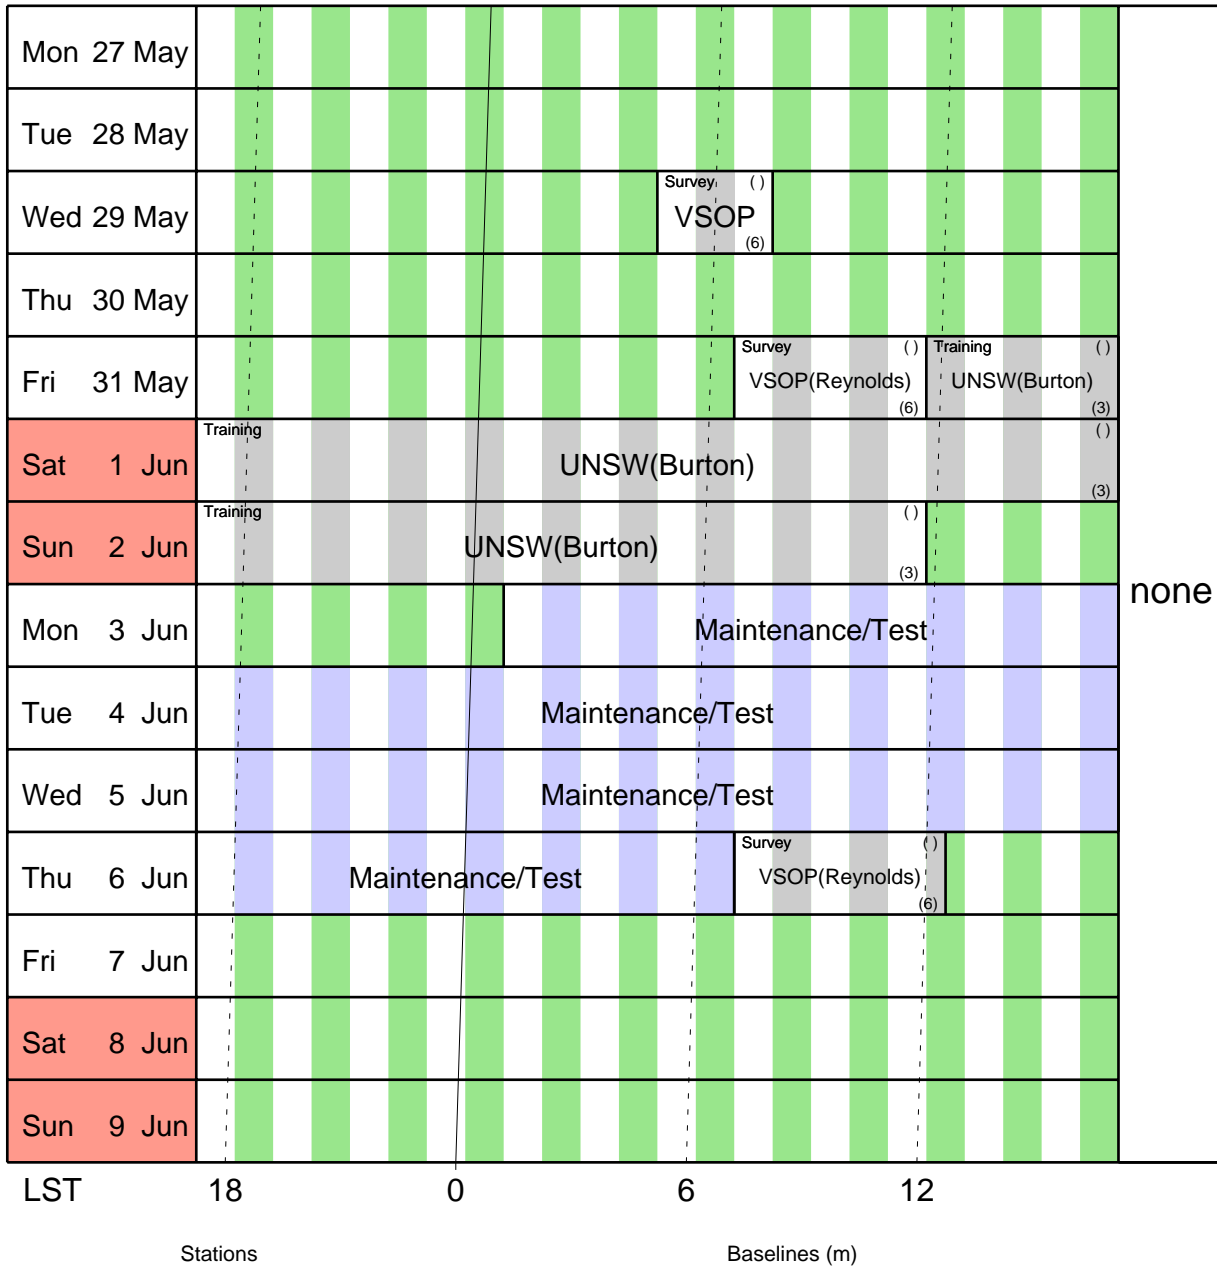

Mopra Radiotelescope

Schedule:- 29 Apr - 12 May

UT 14 16 18 20 22 0 2 4 6 8 10 12 14
 AEST 0 2 4 6 8 10 12 14 16 18 20 22 24

Mopra Radiotelescope

Schedule:- 13 May - 26 May

Mopra Radiotelescope

Schedule:- 27 May - 9 Jun

UT 14 16 18 20 22 0 2 4 6 8 10 12 14
 AEST 0 2 4 6 8 10 12 14 16 18 20 22 24

Mopra Radiotelescope

Schedule:- 10 Jun - 23 Jun

UT 14 16 18 20 22 0 2 4 6 8 10 12 14
 AEST 0 2 4 6 8 10 12 14 16 18 20 22 24

none

Mopra Radiotelescope

Schedule:- 22 Jul - 4 Aug

UT 14 16 18 20 22 0 2 4 6 8 10 12 14
 AEST 0 2 4 6 8 10 12 14 16 18 20 22 24

Mon 22 Jul	VLBI(Reynolds) <small>(20/13+6/3)</small>												
Tue 23 Jul													
Wed 24 Jul													
Thu 25 Jul													
Fri 26 Jul													
Sat 27 Jul													
Sun 28 Jul													
Mon 29 Jul													
Tue 30 Jul													
Wed 31 Jul													
Thu 1 Aug													
Fri 2 Aug													
Sat 3 Aug													
Sun 4 Aug													
LST		0			6				12			18	
	Stations								Baselines (m)				

none

Mopra Radiotelescope

Schedule:- 2 Sep - 15 Sep

UT 14 16 18 20 22 0 2 4 6 8 10 12 14
 AEST 0 2 4 6 8 10 12 14 16 18 20 22 24

none

Mopra Radiotelescope

Schedule:- 30 Sep - 13 Oct

UT 14 16 18 20 22 0 2 4 6 8 10 12 14
 AEST 0 2 4 6 8 10 12 14 16 18 20 22 24