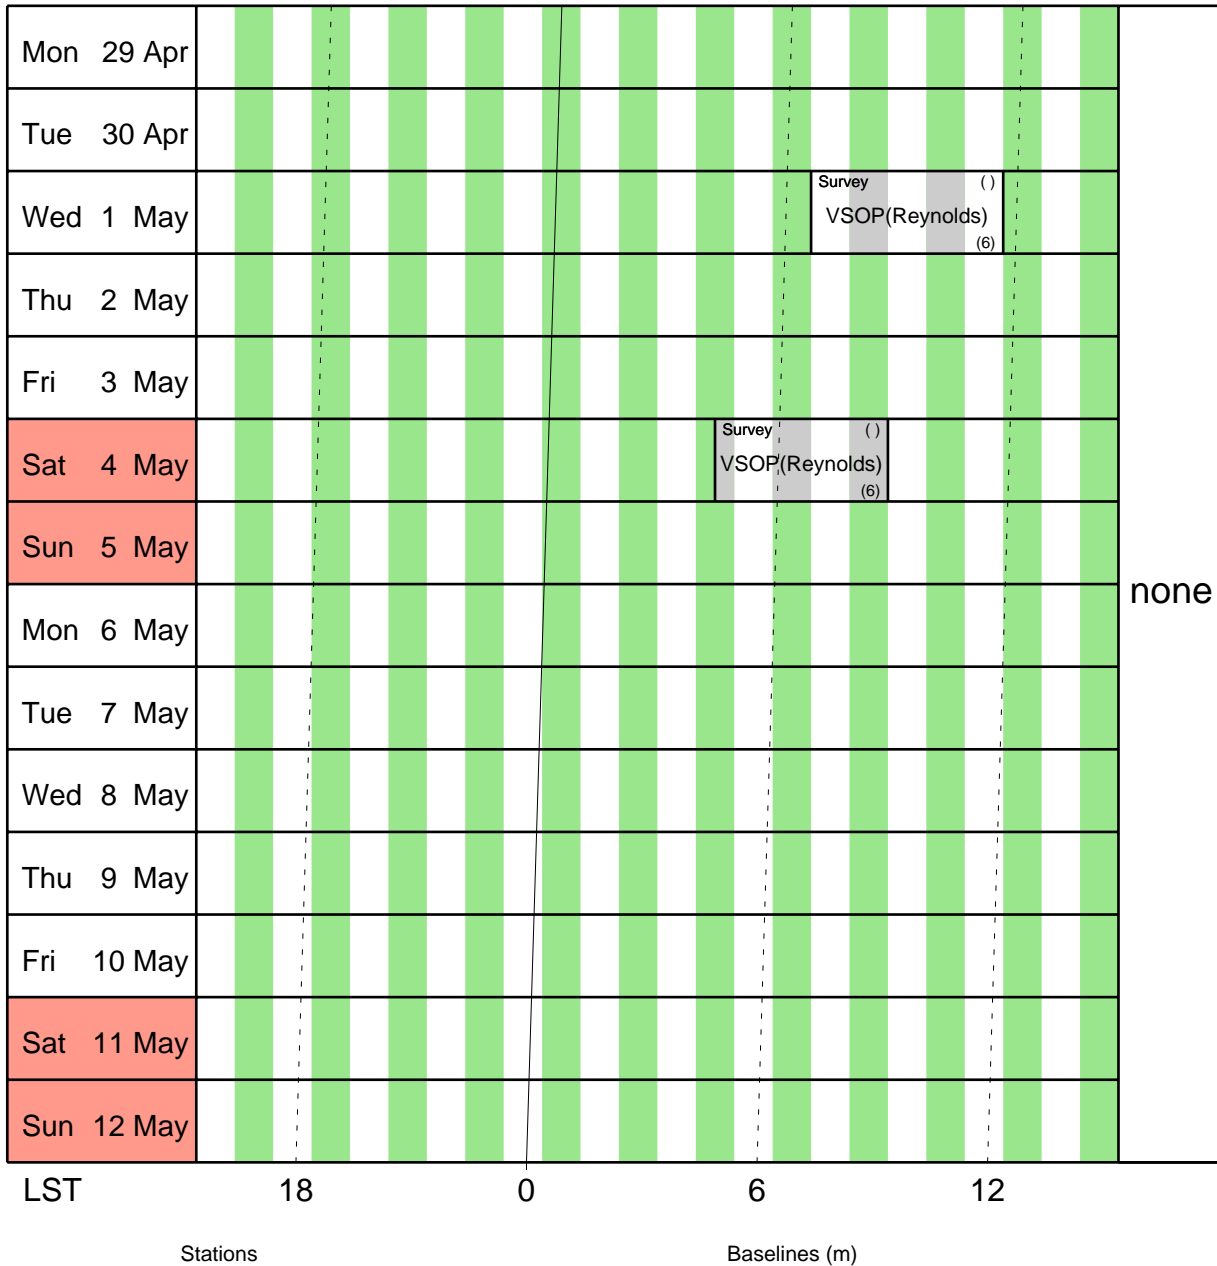

Mopra Radiotelescope

Schedule:- 29 Apr - 12 May

UT 14 16 18 20 22 0 2 4 6 8 10 12 14
 AEST 0 2 4 6 8 10 12 14 16 18 20 22 24

Mopra Radiotelescope

Schedule:- 13 May - 26 May

Mopra Radiotelescope

Schedule:- 27 May - 9 Jun

UT 14 16 18 20 22 0 2 4 6 8 10 12 14
 AEST 0 2 4 6 8 10 12 14 16 18 20 22 24

Mopra Radiotelescope

Schedule:- 10 Jun - 23 Jun

UT 14 16 18 20 22 0 2 4 6 8 10 12 14
 AEST 0 2 4 6 8 10 12 14 16 18 20 22 24

none

Mopra Radiotelescope

Schedule:- 22 Jul - 4 Aug

UT 14 16 18 20 22 0 2 4 6 8 10 12 14
 AEST 0 2 4 6 8 10 12 14 16 18 20 22 24

Mon 22 Jul	VLBI(Reynolds) <small>(20/13+6/3)</small>												
Tue 23 Jul													
Wed 24 Jul													
Thu 25 Jul													
Fri 26 Jul													
Sat 27 Jul													
Sun 28 Jul													
Mon 29 Jul													
Tue 30 Jul													
Wed 31 Jul													
Thu 1 Aug													
Fri 2 Aug													
Sat 3 Aug													
Sun 4 Aug													
LST		0			6				12			18	
	Stations								Baselines (m)				

none

Mopra Radiotelescope

Schedule:- 2 Sep - 15 Sep

UT 14 16 18 20 22 0 2 4 6 8 10 12 14
 AEST 0 2 4 6 8 10 12 14 16 18 20 22 24

none

Mopra Radiotelescope

Schedule:- 30 Sep - 13 Oct

UT 14 16 18 20 22 0 2 4 6 8 10 12 14
 AEST 0 2 4 6 8 10 12 14 16 18 20 22 24