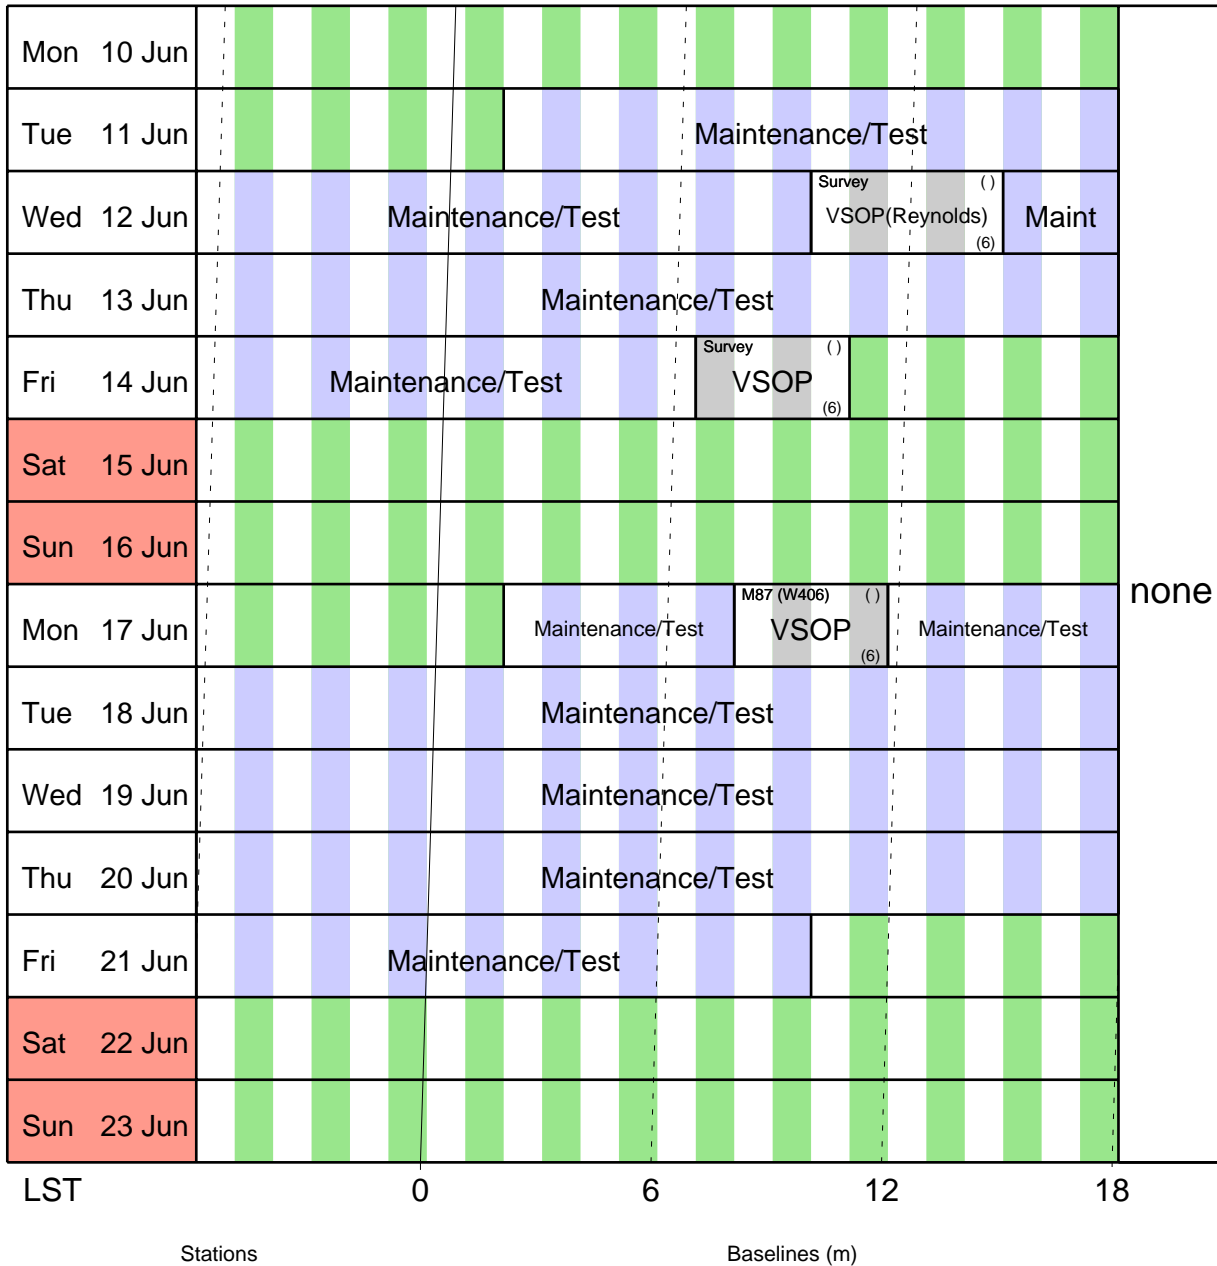

Mopra Radiotelescope

Schedule:- 29 Apr - 12 May

UT 14 16 18 20 22 0 2 4 6 8 10 12 14
 AEST 0 2 4 6 8 10 12 14 16 18 20 22 24

Mopra Radiotelescope

Schedule:- 13 May - 26 May

Mopra Radiotelescope

Schedule:- 27 May - 9 Jun

UT 14 16 18 20 22 0 2 4 6 8 10 12 14
 AEST 0 2 4 6 8 10 12 14 16 18 20 22 24

Mopra Radiotelescope

Schedule:- 10 Jun - 23 Jun

UT 14 16 18 20 22 0 2 4 6 8 10 12 14
 AEST 0 2 4 6 8 10 12 14 16 18 20 22 24

none

Mopra Radiotelescope

Schedule:- 22 Jul - 4 Aug

UT 14 16 18 20 22 0 2 4 6 8 10 12 14
 AEST 0 2 4 6 8 10 12 14 16 18 20 22 24

Mon 22 Jul	VLBI(Reynolds) <small>(20/13+6/3)</small>												
Tue 23 Jul													
Wed 24 Jul													
Thu 25 Jul													
Fri 26 Jul													
Sat 27 Jul													
Sun 28 Jul													
Mon 29 Jul													
Tue 30 Jul													
Wed 31 Jul													
Thu 1 Aug													
Fri 2 Aug													
Sat 3 Aug													
Sun 4 Aug													
LST		0			6				12			18	
	Stations								Baselines (m)				

none

Mopra Radiotelescope

Schedule:- 2 Sep - 15 Sep

UT 14 16 18 20 22 0 2 4 6 8 10 12 14
 AEST 0 2 4 6 8 10 12 14 16 18 20 22 24

none

Mopra Radiotelescope

Schedule:- 30 Sep - 13 Oct

UT 14 16 18 20 22 0 2 4 6 8 10 12 14
 AEST 0 2 4 6 8 10 12 14 16 18 20 22 24