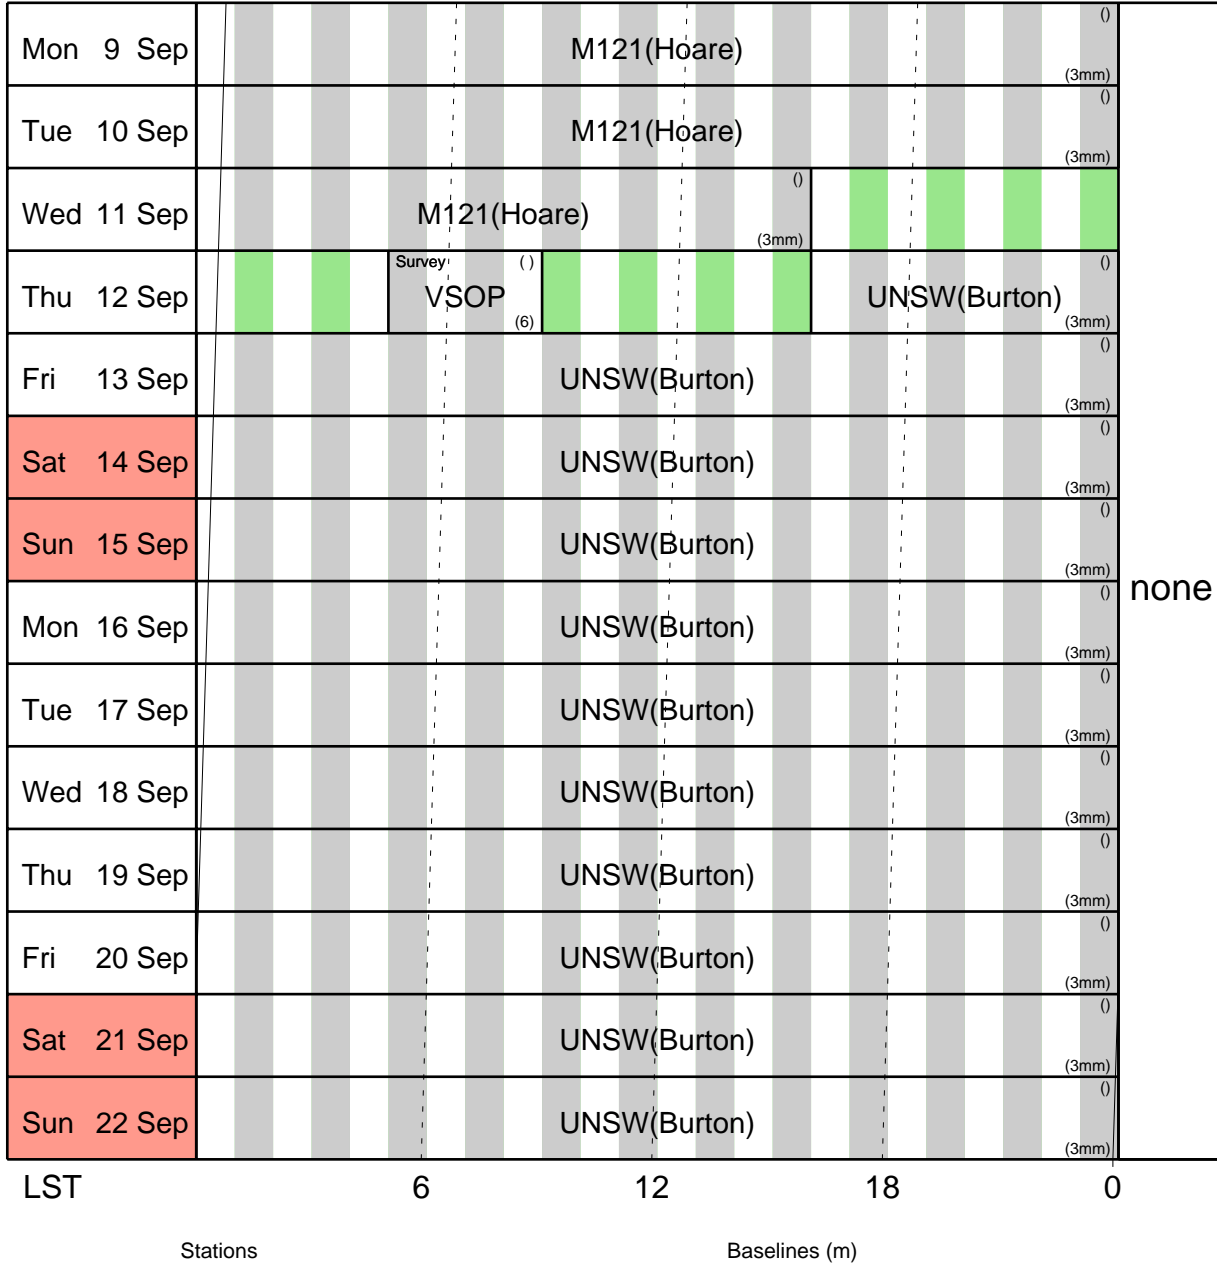

Mopra Radiotelescope

Schedule:- 26 Aug - 8 Sep

UT 14 16 18 20 22 0 2 4 6 8 10 12 14
 AEST 0 2 4 6 8 10 12 14 16 18 20 22 24

none

Mopra Radiotelescope

Schedule:- 9 Sep - 22 Sep

UT 14 16 18 20 22 0 2 4 6 8 10 12 14
 AEST 0 2 4 6 8 10 12 14 16 18 20 22 24

Schedule:- 7 Oct - 20 Oct

UT 14 16 18 20 22 0 2 4 6 8 10 12 14
 AEST 0 2 4 6 8 10 12 14 16 18 20 22 24

Mopra Radiotelescope

Schedule:- 21 Oct - 3 Nov

UT 14 16 18 20 22 0 2 4 6 8 10 12 14
 AEST 0 2 4 6 8 10 12 14 16 18 20 22 24

Mopra Radiotelescope

Schedule:- 18 Nov - 1 Dec

UT 14 16 18 20 22 0 2 4 6 8 10 12 14
 AEST 0 2 4 6 8 10 12 14 16 18 20 22 24

Mopra Radiotelescope

Schedule:- 2 Dec - 15 Dec

UT 14 16 18 20 22 0 2 4 6 8 10 12 14
 AEST 0 2 4 6 8 10 12 14 16 18 20 22 24

Mopra Radiotelescope

Schedule:- 16 Dec - 29 Dec

UT 14 16 18 20 22 0 2 4 6 8 10 12 14
 AEST 0 2 4 6 8 10 12 14 16 18 20 22 24

Stations

Baselines (m)

Mopra Radiotelescope

Schedule:- 30 Dec - 12 Jan

UT 14 16 18 20 22 0 2 4 6 8 10 12 14
 AEST 0 2 4 6 8 10 12 14 16 18 20 22 24