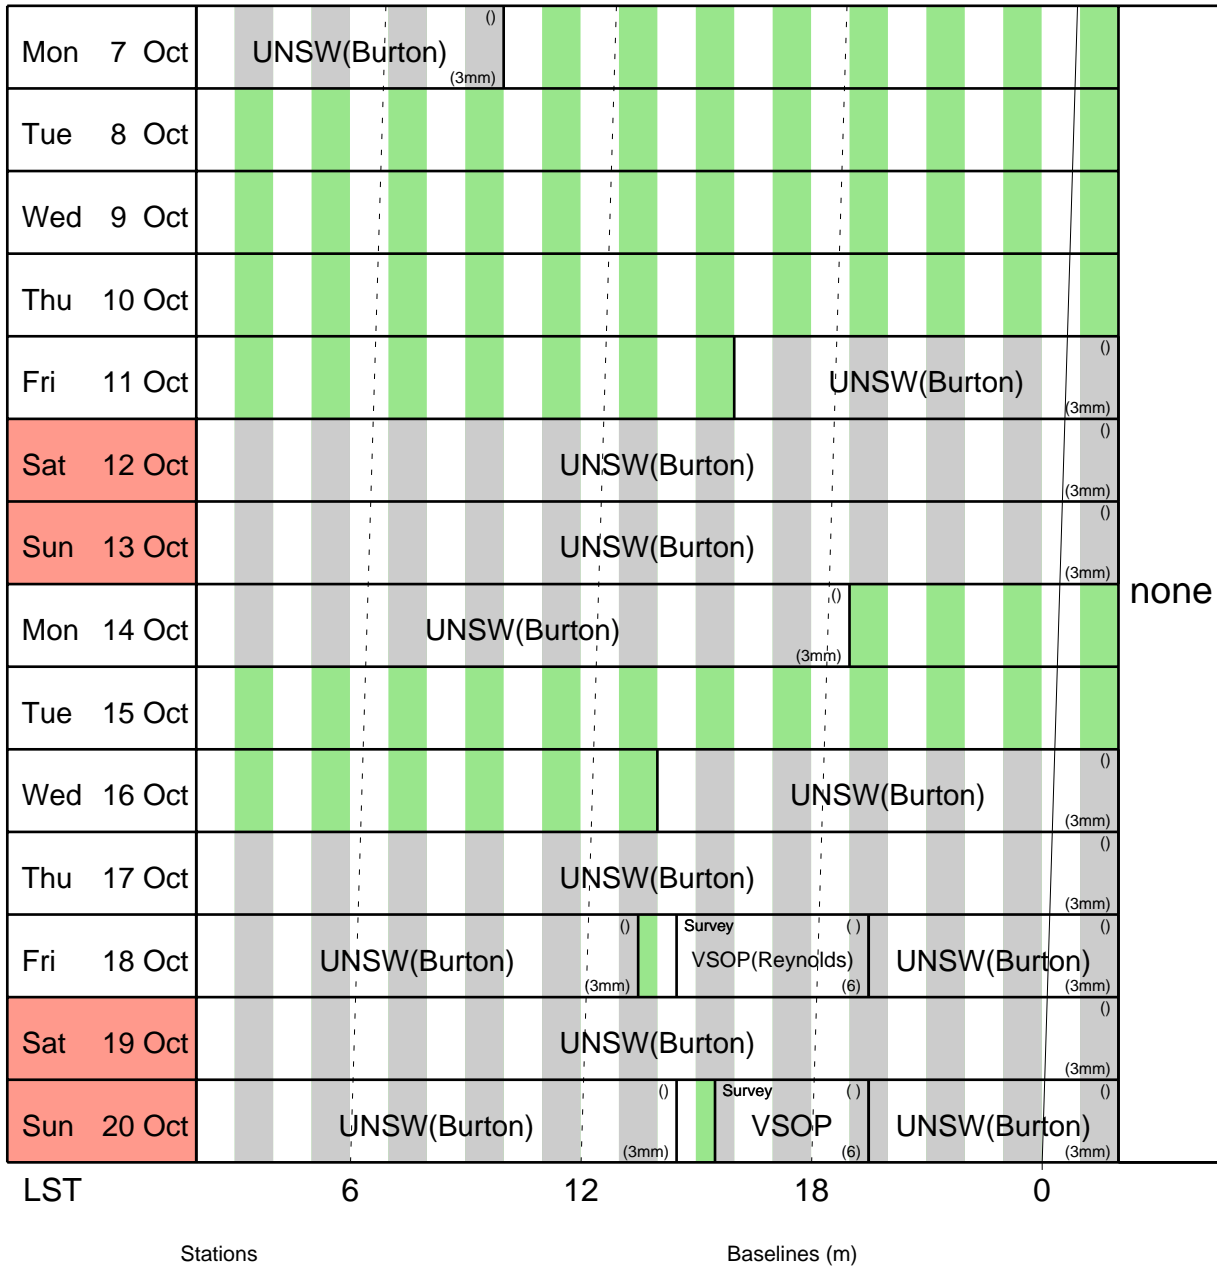

LST

6

12

18

0

Stations

Baselines (m)

Mopra Radiotelescope

Schedule:- 7 Oct - 20 Oct

UT 14 16 18 20 22 0 2 4 6 8 10 12 14
 AEST 0 2 4 6 8 10 12 14 16 18 20 22 24

Mopra Radiotelescope

Schedule:- 21 Oct - 3 Nov

UT 14 16 18 20 22 0 2 4 6 8 10 12 14
 AEST 0 2 4 6 8 10 12 14 16 18 20 22 24

Mopra Radiotelescope

Schedule:- 18 Nov - 1 Dec

UT 14 16 18 20 22 0 2 4 6 8 10 12 14
 AEST 0 2 4 6 8 10 12 14 16 18 20 22 24

Mopra Radiotelescope

Schedule:- 2 Dec - 15 Dec

UT 14 16 18 20 22 0 2 4 6 8 10 12 14
 AEST 0 2 4 6 8 10 12 14 16 18 20 22 24

Mopra Radiotelescope

Schedule:- 16 Dec - 29 Dec

UT 14 16 18 20 22 0 2 4 6 8 10 12 14
 AEST 0 2 4 6 8 10 12 14 16 18 20 22 24

Stations

Baselines (m)

Mopra Radiotelescope

Schedule:- 30 Dec - 12 Jan

UT 14 16 18 20 22 0 2 4 6 8 10 12 14
 AEST 0 2 4 6 8 10 12 14 16 18 20 22 24