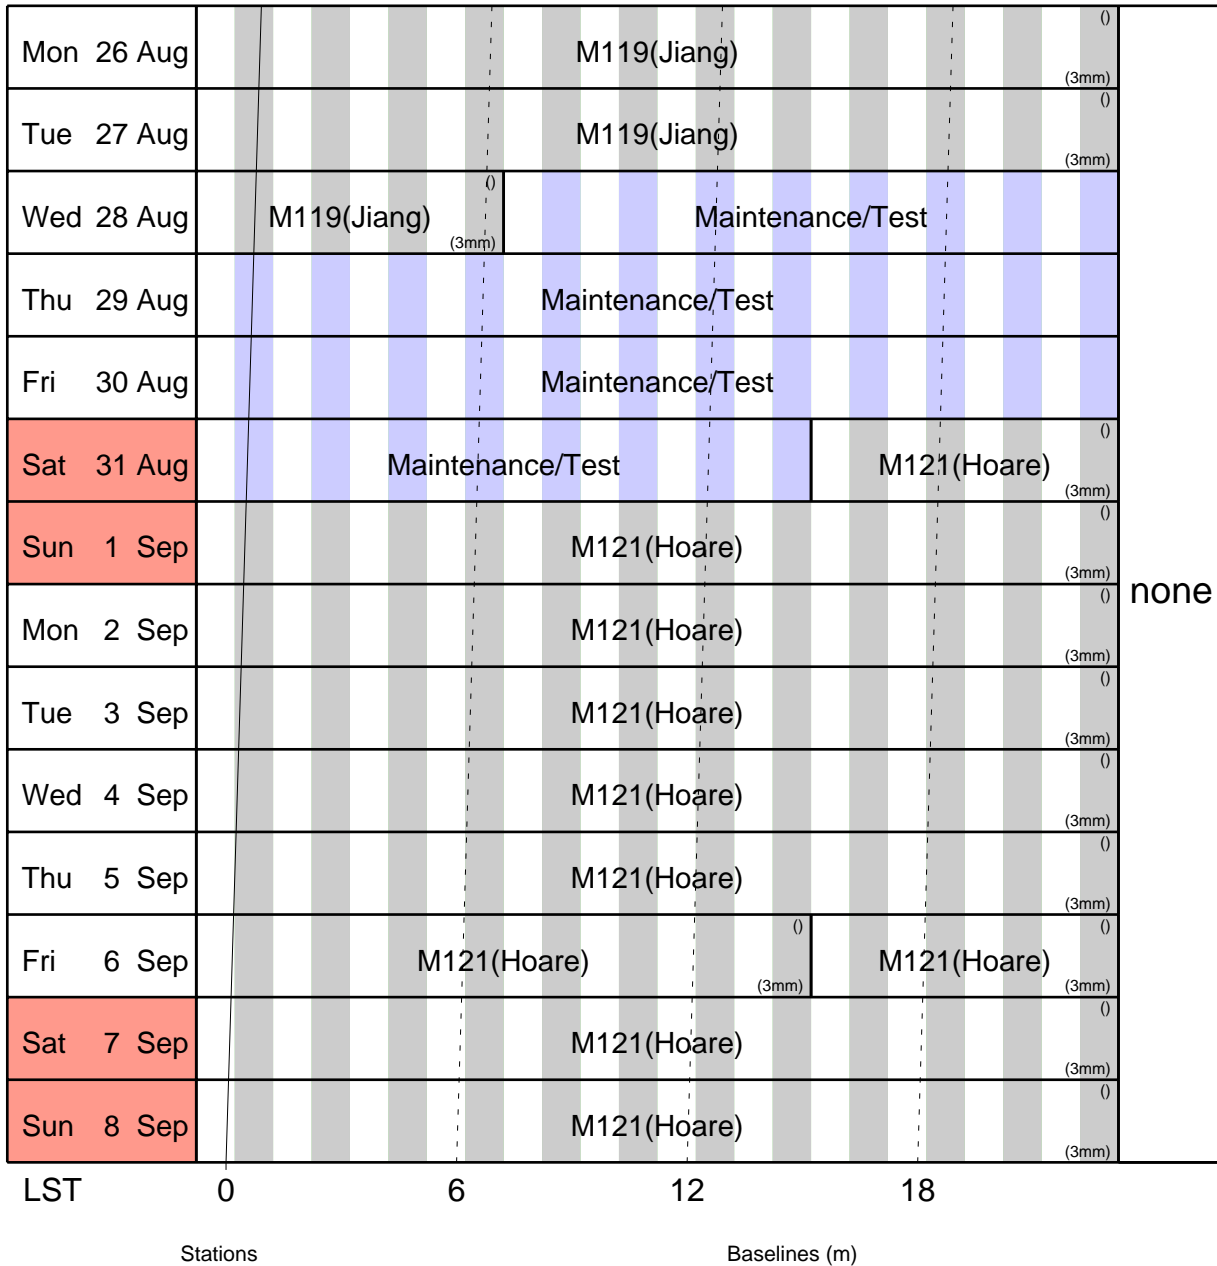

Mopra Radiotelescope

Schedule:- 26 Aug - 8 Sep

UT 14 16 18 20 22 0 2 4 6 8 10 12 14
 AEST 0 2 4 6 8 10 12 14 16 18 20 22 24

none

Mopra Radiotelescope

Schedule:- 9 Sep - 22 Sep

UT 14 16 18 20 22 0 2 4 6 8 10 12 14
 AEST 0 2 4 6 8 10 12 14 16 18 20 22 24

Schedule:- 7 Oct - 20 Oct

UT 14 16 18 20 22 0 2 4 6 8 10 12 14
 AEST 0 2 4 6 8 10 12 14 16 18 20 22 24

Mopra Radiotelescope

Schedule:- 21 Oct - 3 Nov

UT 14 16 18 20 22 0 2 4 6 8 10 12 14
 AEST 0 2 4 6 8 10 12 14 16 18 20 22 24

Mopra Radiotelescope

Schedule:- 18 Nov - 1 Dec

UT 14 16 18 20 22 0 2 4 6 8 10 12 14
 AEST 0 2 4 6 8 10 12 14 16 18 20 22 24

Mopra Radiotelescope

Schedule:- 2 Dec - 15 Dec

UT 14 16 18 20 22 0 2 4 6 8 10 12 14
 AEST 0 2 4 6 8 10 12 14 16 18 20 22 24

Mopra Radiotelescope

Schedule:- 16 Dec - 29 Dec

UT 14 16 18 20 22 0 2 4 6 8 10 12 14
 AEST 0 2 4 6 8 10 12 14 16 18 20 22 24

Stations

Baselines (m)

Mopra Radiotelescope

Schedule:- 30 Dec - 12 Jan

UT 14 16 18 20 22 0 2 4 6 8 10 12 14
 AEST 0 2 4 6 8 10 12 14 16 18 20 22 24