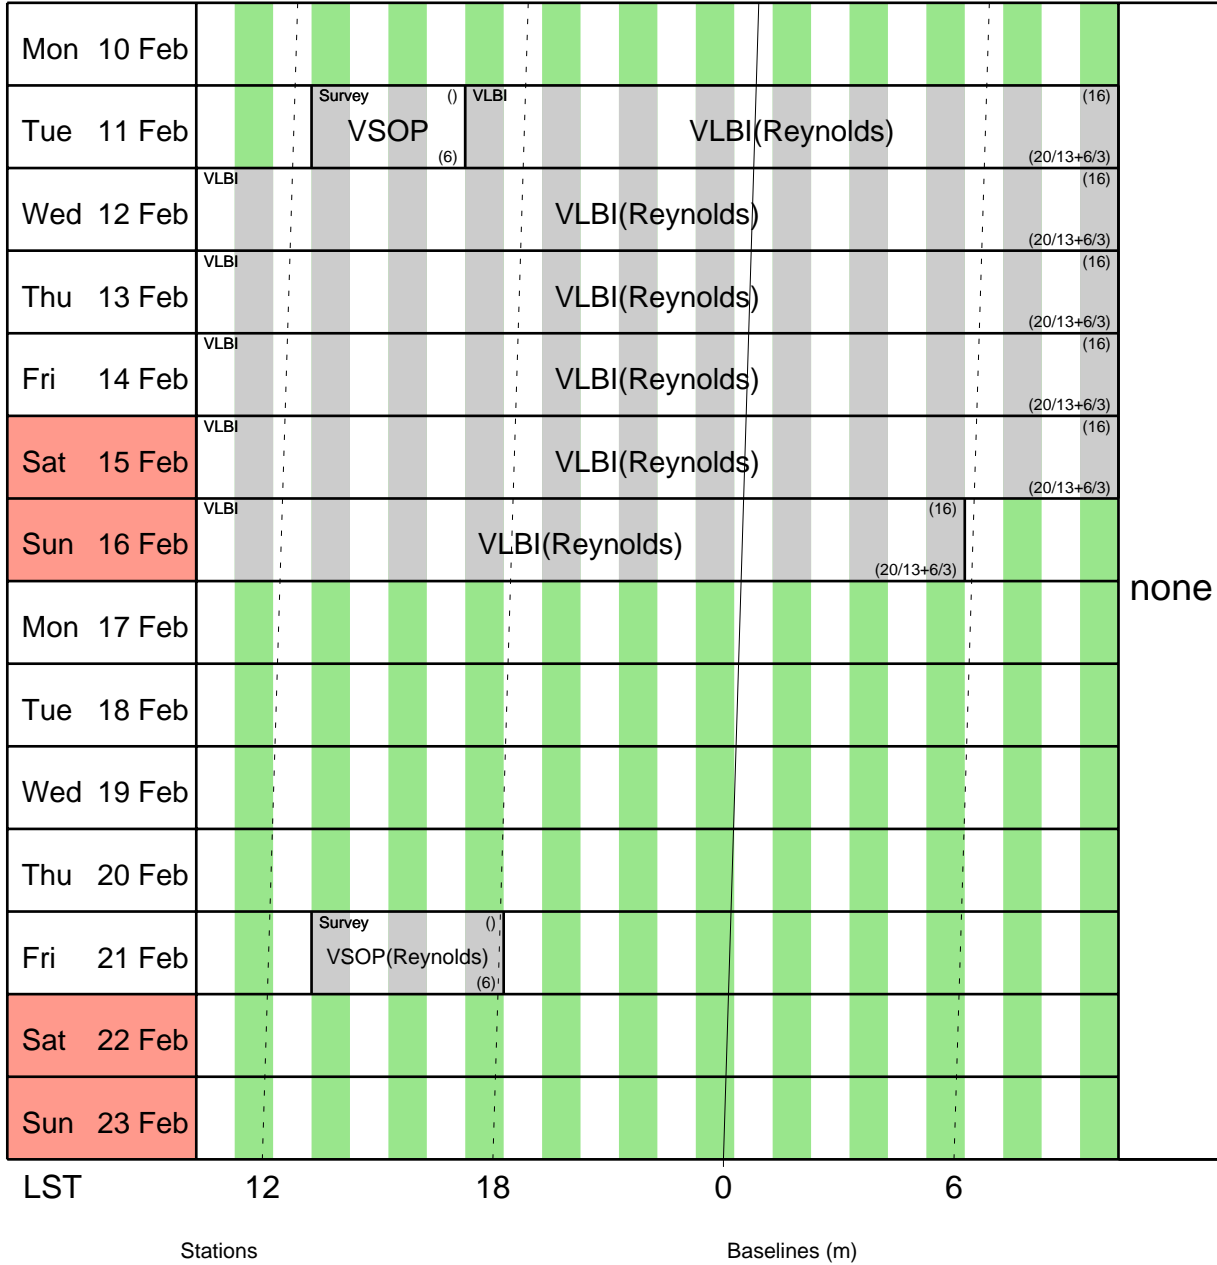

Stations

Baselines (m)

Mopra Radiotelescope

Schedule:- 27 Jan - 9 Feb

UT 14 16 18 20 22 0 2 4 6 8 10 12 14
 AEST 0 2 4 6 8 10 12 14 16 18 20 22 24

Stations

Baselines (m)

Mopra Radiotelescope

Schedule:- 10 Feb - 23 Feb

UT 14 16 18 20 22 0 2 4 6 8 10 12 14
 AEST 0 2 4 6 8 10 12 14 16 18 20 22 24

none

Mopra Radiotelescope

Schedule:- 24 Feb - 9 Mar

UT 14 16 18 20 22 0 2 4 6 8 10 12 14
 AEST 0 2 4 6 8 10 12 14 16 18 20 22 24

none

Mopra Radiotelescope

Schedule:- 10 Mar - 23 Mar

UT 14 16 18 20 22 0 2 4 6 8 10 12 14
 AEST 0 2 4 6 8 10 12 14 16 18 20 22 24

Mopra Radiotelescope

Schedule:- 24 Mar - 6 Apr

UT 14 16 18 20 22 0 2 4 6 8 10 12 14
 AEST 0 2 4 6 8 10 12 14 16 18 20 22 24

Schedule:- 21 Apr - 4 May

UT 14 16 18 20 22 0 2 4 6 8 10 12 14
 AEST 0 2 4 6 8 10 12 14 16 18 20 22 24

Stations

Baselines (m)