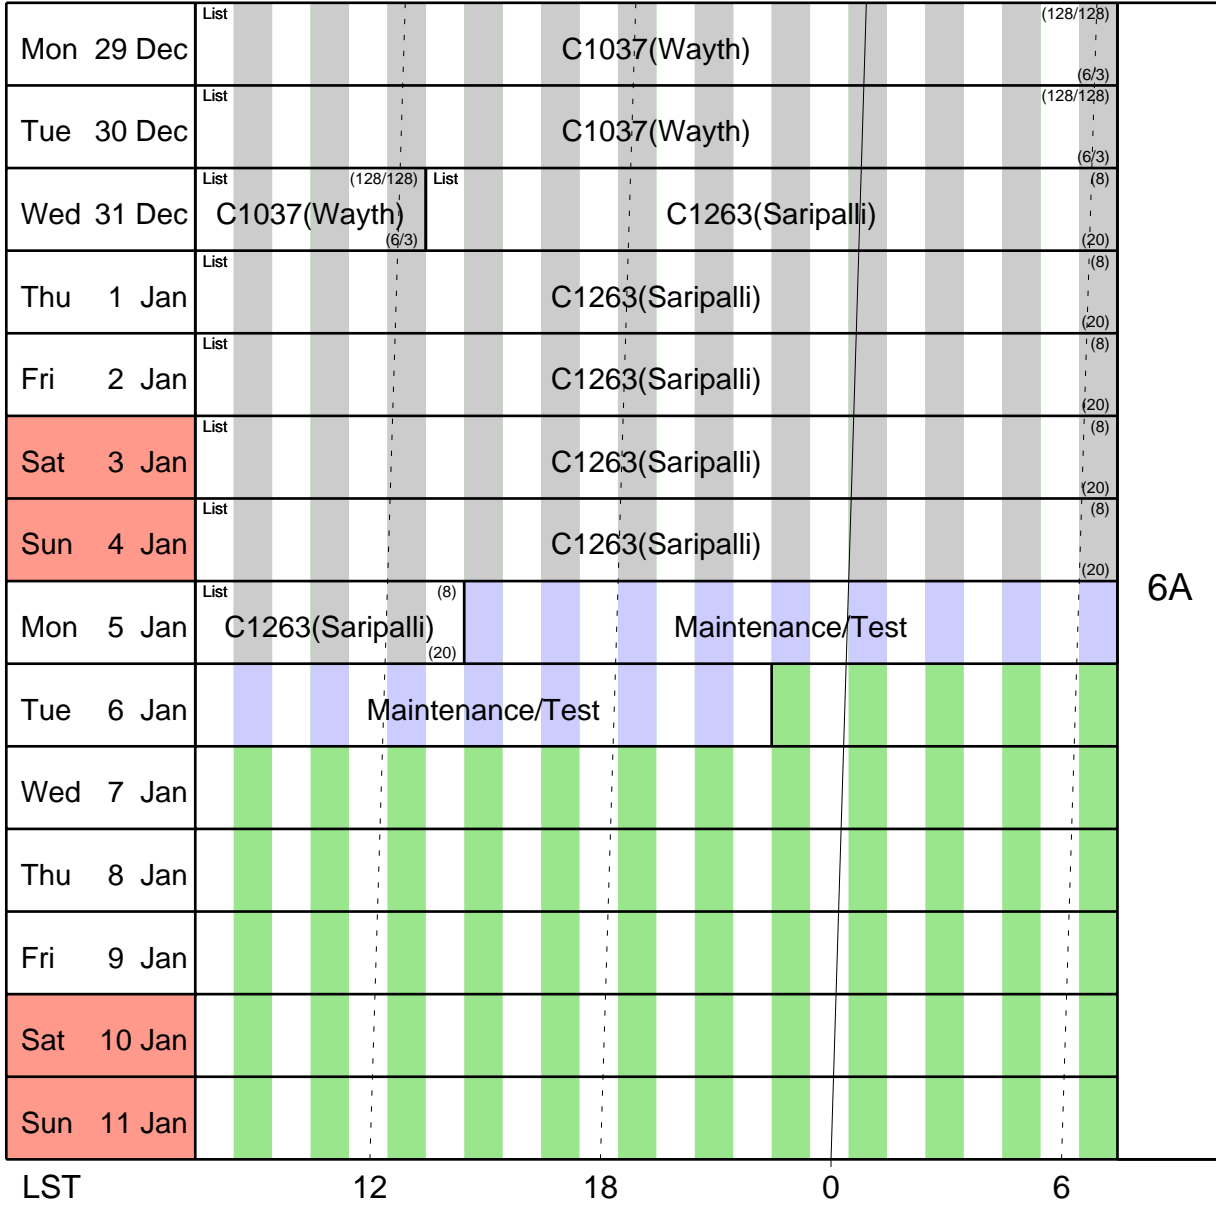

# Australia Telescope Compact Array

Schedule:- 15 Dec - 28 Dec

UT 14 16 18 20 22 0 2 4 6 8 10 12 14  
 AEST 0 2 4 6 8 10 12 14 16 18 20 22 24

Mon 15 Dec	Eta Carinae	C186(Duncan)	(64/64)	sn2001ig	(128/128)	SN1987A	(128/128)	
			(6/3)	C1066(Ryder)	(20/13+6/3)	C015(Manchester)	(20/13+6/3)	
Tue 16 Dec	SN1987A	C015	(20/13+6/3)	Maintenance/Test				
Wed 17 Dec	Maintenance/Test							
Thu 18 Dec	Maintenance/Test					List	(128/128)	C1183(Sadler)
						(20/13)		
Fri 19 Dec	List (128/128)	GPS sources	(128/128)	List (4)	List	(128/128)		
	C1183	C1206(Tingay)	(20/13+6/3)	C798	(6)	C1183(Sadler)	(20/13)	
Sat 20 Dec	List	C678(Benaglia)	(128/128)	List	(20/13)	C1183(Sadler)	(128/128)	
Sun 21 Dec	List (128/128)	Microquasars	(128/128)	List	(128/128)	C1183(Sadler)	(20/13)	
	C1183	C1199(Corbel)	(6/3)					
Mon 22 Dec	List (128/128)			SMC SNR	(128/128)	C1200(Dickel)	(20/13)	6A
	C1183							
Tue 23 Dec	SMC SNR	GX339-4	(128/128)	C767(Fender)	(20/13+6/3)	Vela	(128/128)	
	C1200(Dickel)					C1109(McConnell)	(6)	
Wed 24 Dec	Vela	Circinus X-1	(128/128)	C1073(Fender)	(128/128)	Boomerang	(128/128)	
	C1109(McConnell)					C1109(McConnell)	(6)	
Thu 25 Dec	Boomerang	List	(4/128)	C291(Voronkov)	(6)	C1109(McConnell)	(128/128)	
	C1109(McConnell)							
Fri 26 Dec	Boomerang	List	(4/128)	C291(Voronkov)	(6)	C1109(McConnell)	(128/128)	
	C1109(McConnell)							
Sat 27 Dec	Boomerang	List	(4/128)	C291(Voronkov)	(6)	C1109(McConnell)	(128/128)	
	C1109							
Sun 28 Dec	Boomerang	List	(128/128)	C1037(Wayth)	(128/128)		(6/8)	
	C1109(McConnell)							
LST		12	18	0	6			

Stations

Baselines (m)

6A W4 W45 W102 W173 W195 W392 337,628,872,1087,1432,1500,1959,2296,2587,2923,3015,3352,4439,5311,5939

## Schedule:- 29 Dec - 11 Jan

UT          14    16    18    20    22    0    2    4    6    8    10    12    14  
 AEST       0    2    4    6    8    10   12   14   16   18   20   22   24

LST     12     18     0     6