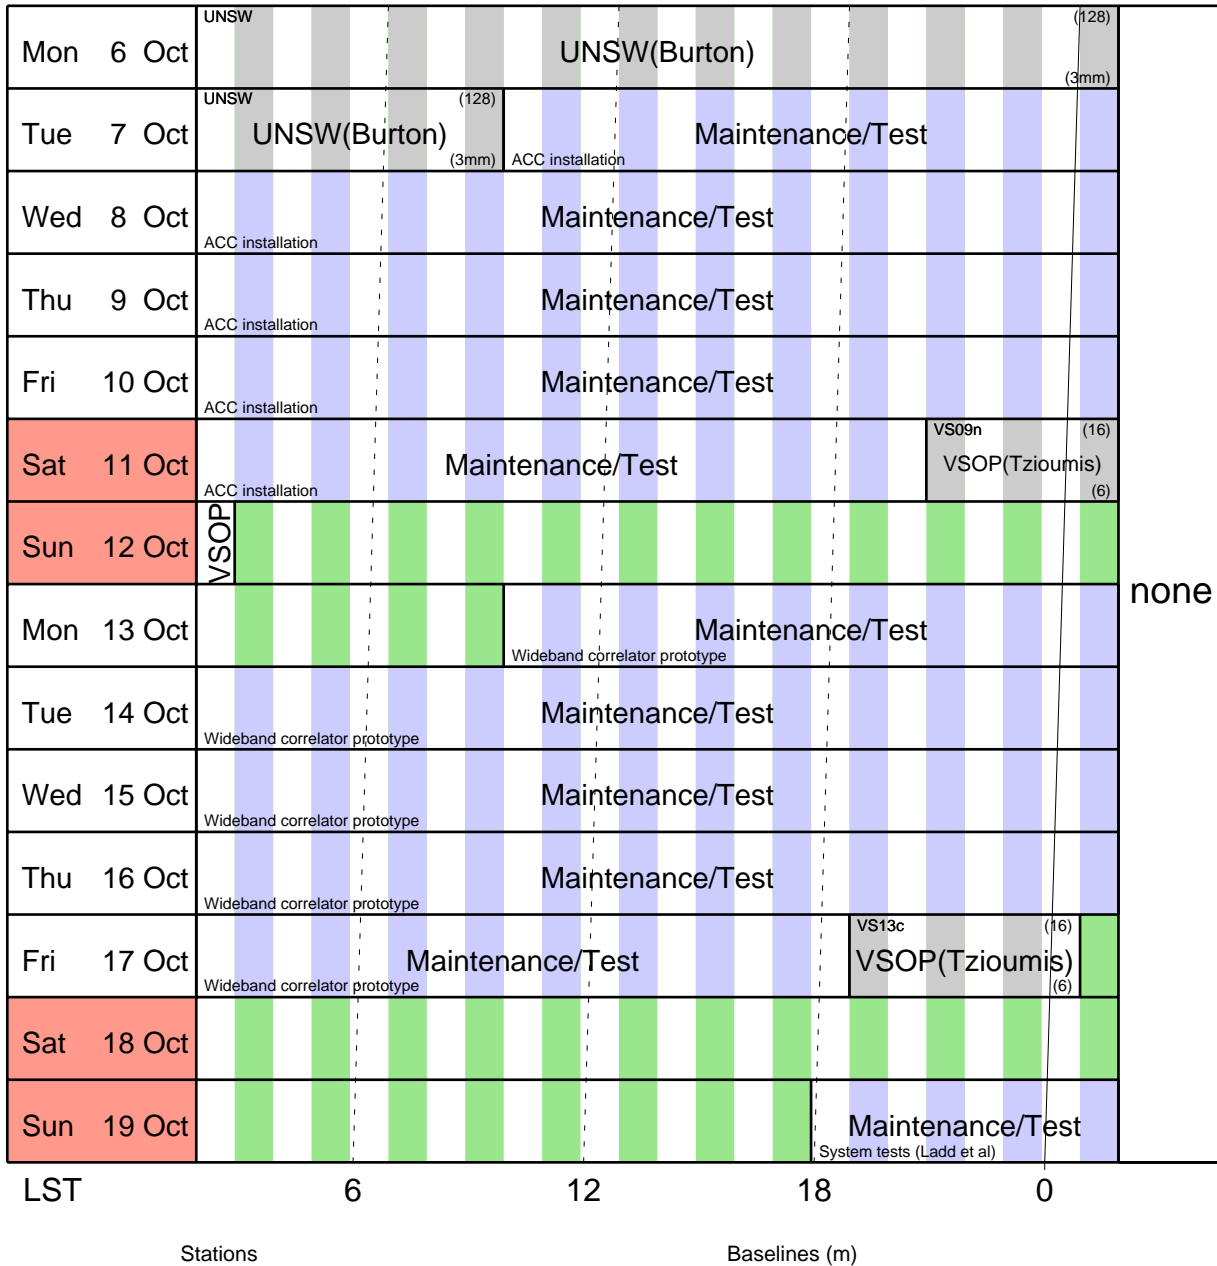

## Schedule:- 6 Oct - 19 Oct

UT            14    16    18    20    22    0    2    4    6    8    10    12    14  
 AEST        0    2    4    6    8    10    12    14    16    18    20    22    24

none