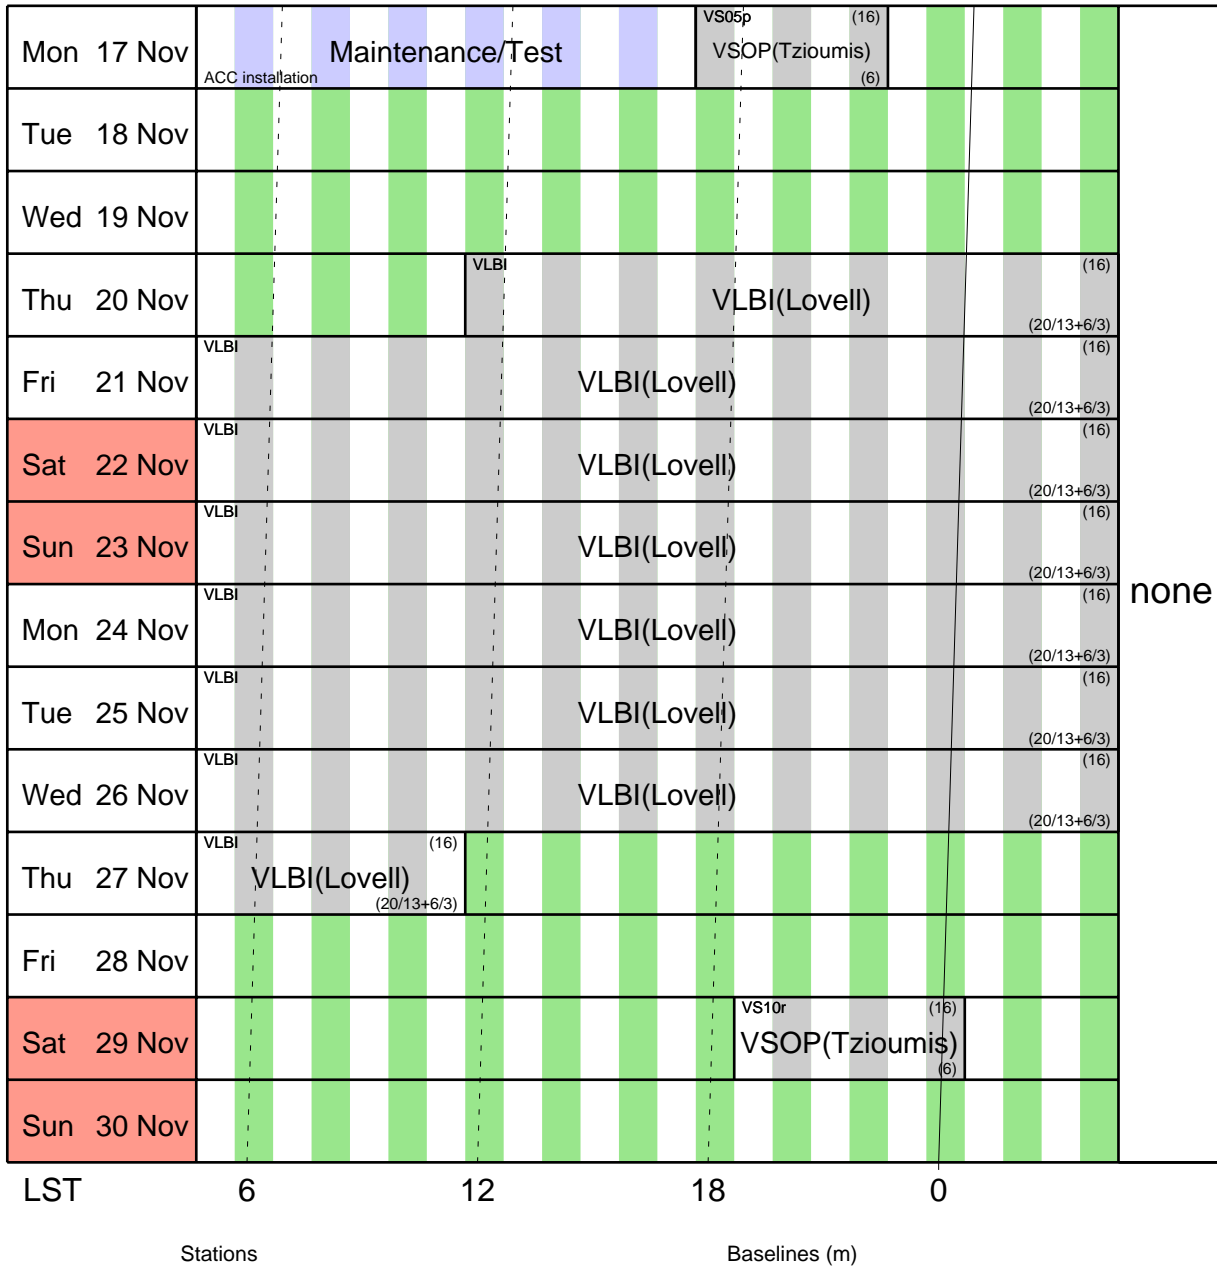

## Schedule:- 3 Nov - 16 Nov

UT            14    16    18    20    22    0    2    4    6    8    10    12    14  
 AEST        0    2    4    6    8    10    12    14    16    18    20    22    24

Mon 3 Nov	ACC installation					Maintenance/Test								
Tue 4 Nov	ACC installation					Maintenance/Test								
Wed 5 Nov	ACC installation					Maintenance/Test								
Thu 6 Nov	ACC installation				Maintenance/Test			VS10k (16)	VSOP(Tzioumis) (6)	Maint				
Fri 7 Nov	ACC installation					Maintenance/Test								
Sat 8 Nov	ACC installation					Maintenance/Test								
Sun 9 Nov	ACC installation					Maintenance/Test								
Mon 10 Nov	ACC installation					Maintenance/Test							none	
Tue 11 Nov	ACC installation					Maintenance/Test								
Wed 12 Nov	ACC installation				Maintenance/Test			VS13e (16)	VSOP(Tzioumis) (6)	Maintenance/Test	ACC installation			
Thu 13 Nov	ACC installation					Maintenance/Test								
Fri 14 Nov	ACC installation					Maintenance/Test								
Sat 15 Nov	ACC installation					Maintenance/Test								
Sun 16 Nov	ACC installation					Maintenance/Test								
LST		6		12		18		0						
		Stations					Baselines (m)							

## Schedule:- 17 Nov - 30 Nov

UT            14    16    18    20    22    0    2    4    6    8    10    12    14  
 AEST        0    2    4    6    8    10    12    14    16    18    20    22    24

none

## Schedule:- 1 Dec - 14 Dec

UT            14    16    18    20    22    0    2    4    6    8    10    12    14  
 AEST        0    2    4    6    8    10    12    14    16    18    20    22    24

## Schedule:- 15 Dec - 28 Dec

UT            14    16    18    20    22    0    2    4    6    8    10    12    14  
 AEST        0    2    4    6    8    10    12    14    16    18    20    22    24