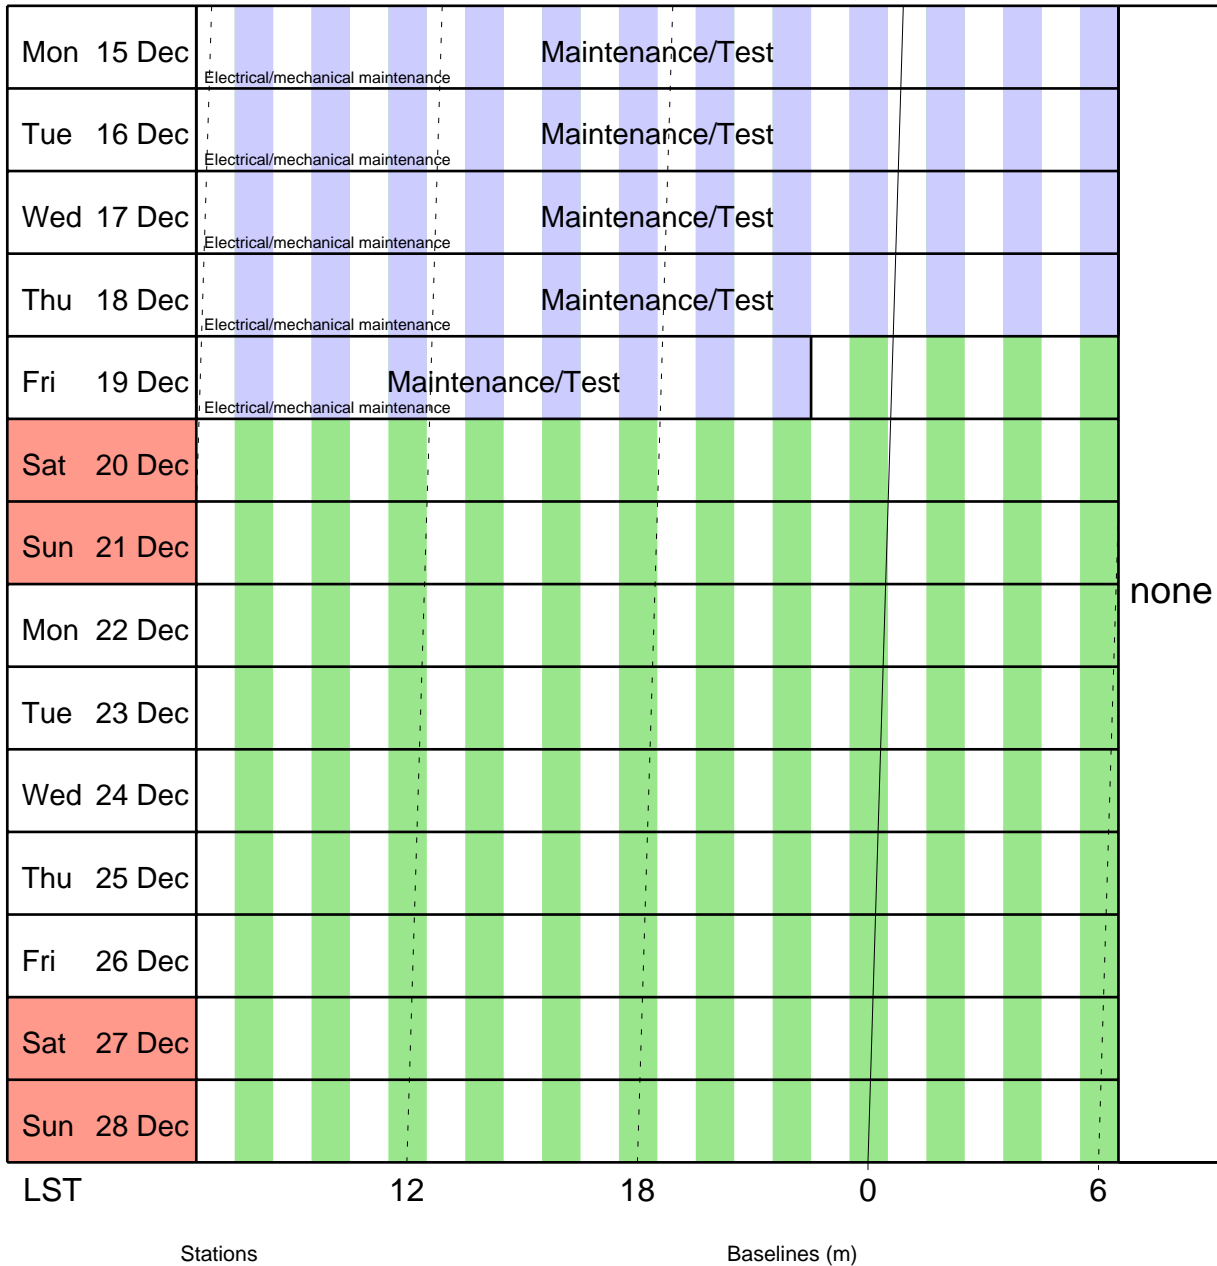

## Schedule:- 6 Oct - 19 Oct

UT            14    16    18    20    22    0    2    4    6    8    10    12    14  
 AEST        0    2    4    6    8    10    12    14    16    18    20    22    24

none

## Schedule:- 17 Nov - 30 Nov

UT            14    16    18    20    22    0    2    4    6    8    10    12    14  
 AEST        0    2    4    6    8    10    12    14    16    18    20    22    24

none

## Schedule:- 1 Dec - 14 Dec

UT            14    16    18    20    22    0    2    4    6    8    10    12    14  
 AEST        0    2    4    6    8    10    12    14    16    18    20    22    24

## Schedule:- 15 Dec - 28 Dec

UT            14    16    18    20    22    0    2    4    6    8    10    12    14  
 AEST        0    2    4    6    8    10    12    14    16    18    20    22    24