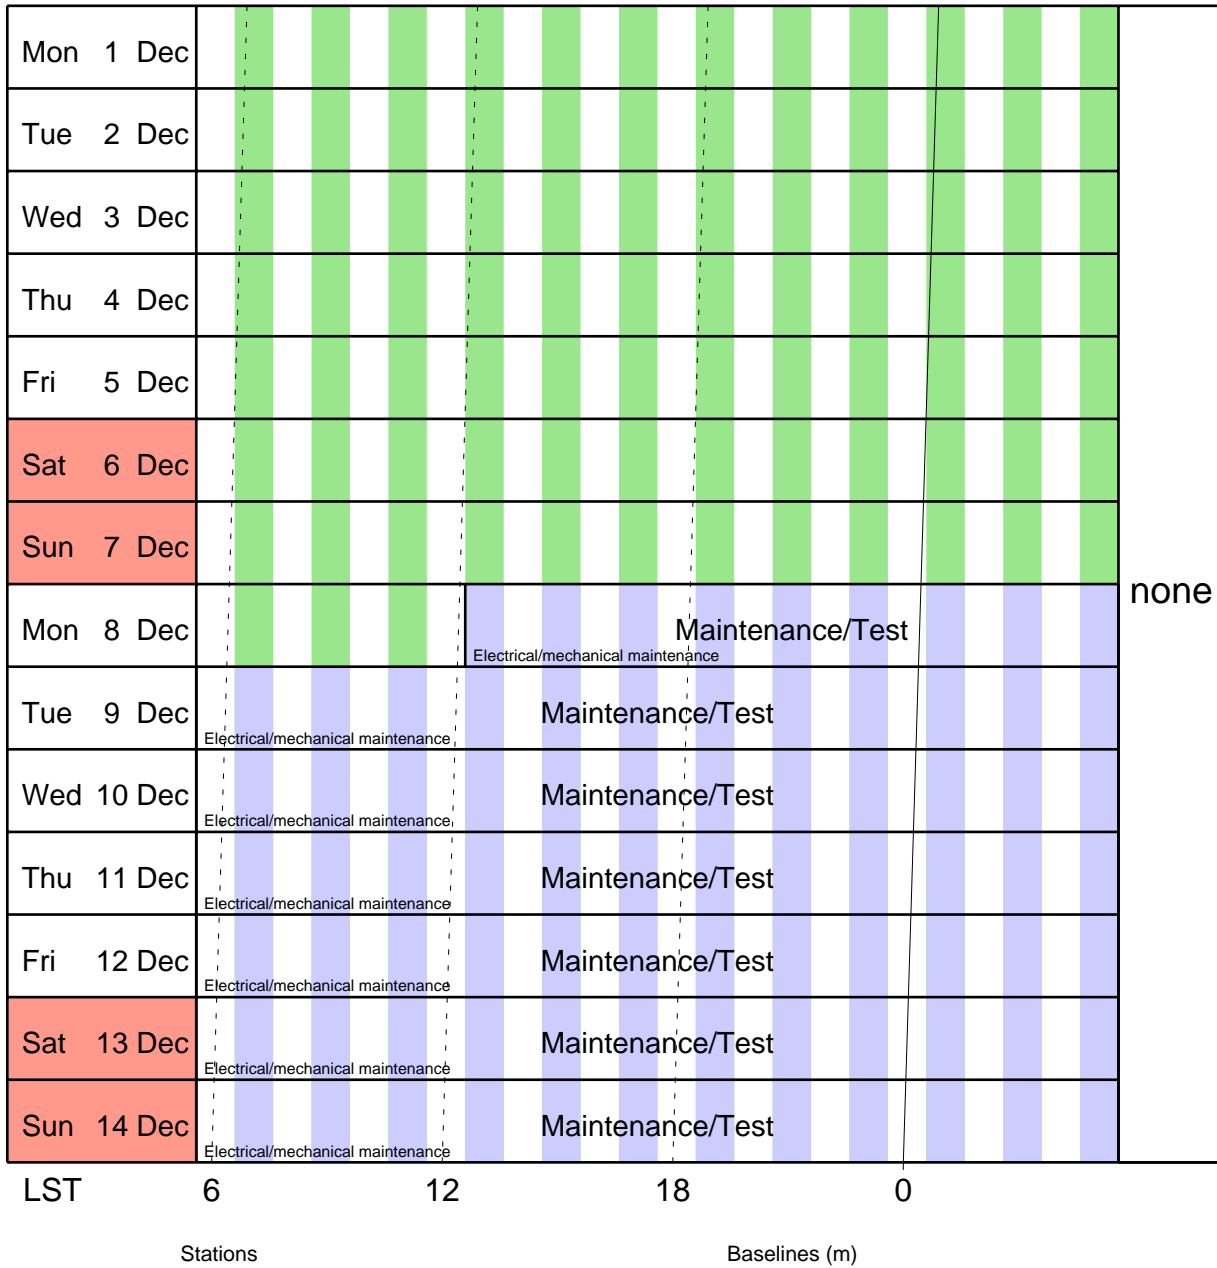

## Schedule:- 6 Oct - 19 Oct

UT            14    16    18    20    22    0    2    4    6    8    10    12    14  
 AEST        0    2    4    6    8    10    12    14    16    18    20    22    24

none

## Schedule:- 17 Nov - 30 Nov

UT            14    16    18    20    22    0    2    4    6    8    10    12    14  
 AEST        0    2    4    6    8    10    12    14    16    18    20    22    24

none

## Schedule:- 1 Dec - 14 Dec

UT            14    16    18    20    22    0    2    4    6    8    10    12    14  
 AEST        0    2    4    6    8    10    12    14    16    18    20    22    24

## Schedule:- 15 Dec - 28 Dec

UT            14    16    18    20    22    0    2    4    6    8    10    12    14  
 AEST        0    2    4    6    8    10    12    14    16    18    20    22    24