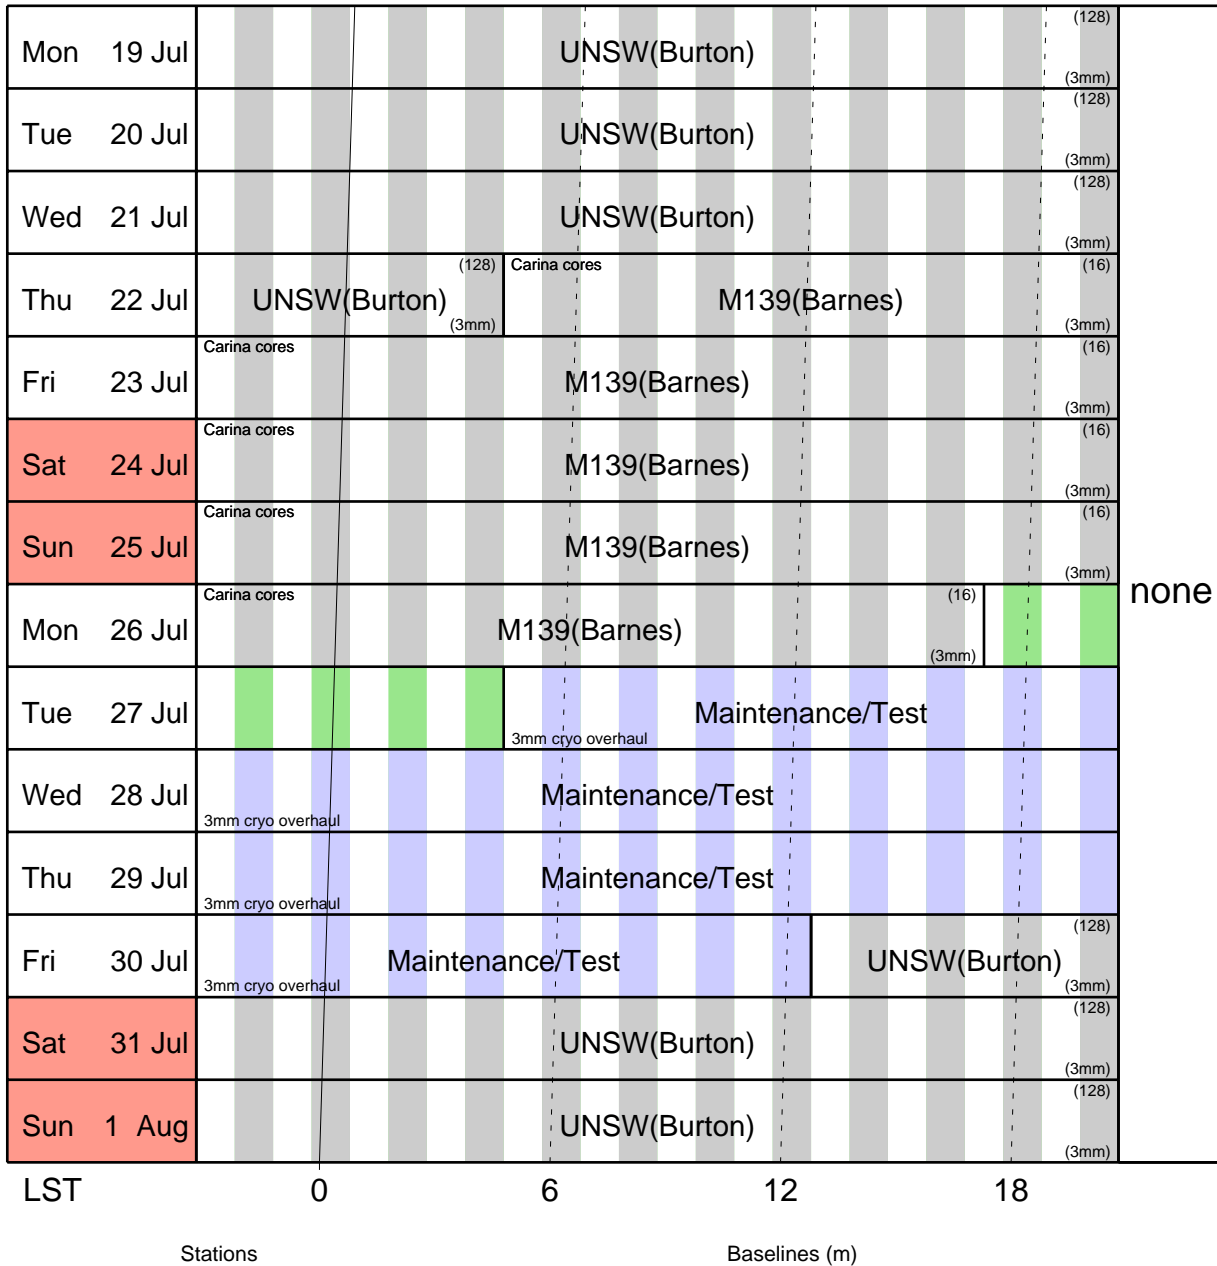

Mopra Radiotelescope Schedule:- 24 May - 6 Jun

UT	14	16	18	20	22	0	2	4	6	8	10	12	14
AEST	0	2	4	6	8	10	12	14	16	18	20	22	24

Mopra Radiotelescope

Schedule:- 21 Jun - 4 Jul

UT 14 16 18 20 22 0 2 4 6 8 10 12 14
 AEST 0 2 4 6 8 10 12 14 16 18 20 22 24

Stations

Baselines (m)

Mopra Radiotelescope

Schedule:- 5 Jul - 18 Jul

UT 14 16 18 20 22 0 2 4 6 8 10 12 14
 AEST 0 2 4 6 8 10 12 14 16 18 20 22 24

Mopra Radiotelescope

Schedule:- 19 Jul - 1 Aug

UT 14 16 18 20 22 0 2 4 6 8 10 12 14
 AEST 0 2 4 6 8 10 12 14 16 18 20 22 24

Mopra Radiotelescope

Schedule:- 2 Aug - 15 Aug

UT 14 16 18 20 22 0 2 4 6 8 10 12 14
 AEST 0 2 4 6 8 10 12 14 16 18 20 22 24

Mon 2 Aug													(128)
													(3mm)
Tue 3 Aug													(128)
													(3mm)
Wed 4 Aug													(128)
													(3mm)
Thu 5 Aug													(128)
													(3mm)
Fri 6 Aug	Red MSX												(128)
													(3mm)
Sat 7 Aug	Red MSX												(128)
													(3mm)
Sun 8 Aug	Red MSX												(128)
													(3mm)
Mon 9 Aug	Red MSX												(128)
													(3mm)
Tue 10 Aug	Red MSX												(128)
													(3mm)
Wed 11 Aug	Red MSX												(128)
													(3mm)
Thu 12 Aug	Red MSX												(128)
													(3mm)
Fri 13 Aug													(32)
													(3mm)
Sat 14 Aug	Warp region												(32)
													(3mm)
Sun 15 Aug	Warp region												(32)
													(3mm)
LST		0		6		12		18					
	Stations												Baselines (m)

none

Mopra Radiotelescope

Schedule:- 16 Aug - 29 Aug

Mopra Radiotelescope

Schedule:- 30 Aug - 12 Sep

UT 14 16 18 20 22 0 2 4 6 8 10 12 14
 AEST 0 2 4 6 8 10 12 14 16 18 20 22 24

Mopra Radiotelescope

Schedule:- 13 Sep - 26 Sep