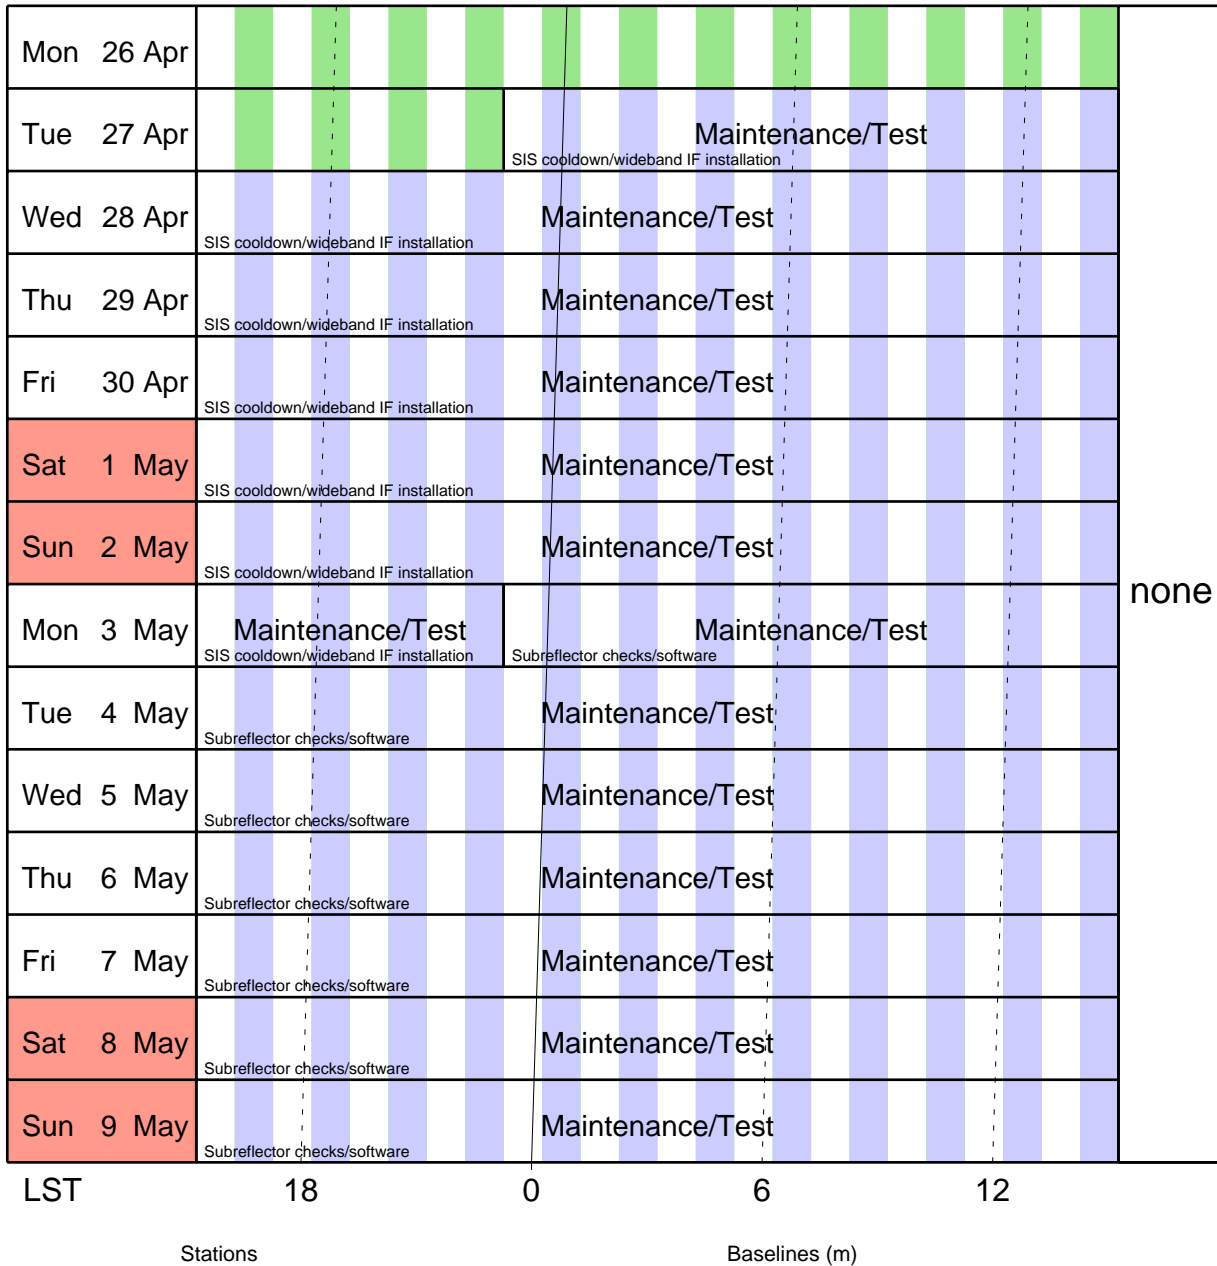

Mopra Radiotelescope

Schedule:- 26 Apr - 9 May

UT 14 16 18 20 22 0 2 4 6 8 10 12 14
 AEST 0 2 4 6 8 10 12 14 16 18 20 22 24

Mopra Radiotelescope

Schedule:- 10 May - 23 May

UT 14 16 18 20 22 0 2 4 6 8 10 12 14
 AEST 0 2 4 6 8 10 12 14 16 18 20 22 24

Mopra Radiotelescope Schedule:- 24 May - 6 Jun

UT	14	16	18	20	22	0	2	4	6	8	10	12	14
AEST	0	2	4	6	8	10	12	14	16	18	20	22	24

Mopra Radiotelescope

Schedule:- 21 Jun - 4 Jul

UT 14 16 18 20 22 0 2 4 6 8 10 12 14
 AEST 0 2 4 6 8 10 12 14 16 18 20 22 24

none

Mopra Radiotelescope

Schedule:- 16 Aug - 29 Aug

Mopra Radiotelescope

Schedule:- 30 Aug - 12 Sep

UT 14 16 18 20 22 0 2 4 6 8 10 12 14
 AEST 0 2 4 6 8 10 12 14 16 18 20 22 24

Mopra Radiotelescope

Schedule:- 13 Sep - 26 Sep

Mopra Radiotelescope

Schedule:- 27 Sep - 10 Oct

Mopra Radiotelescope

Schedule:- 11 Oct - 24 Oct