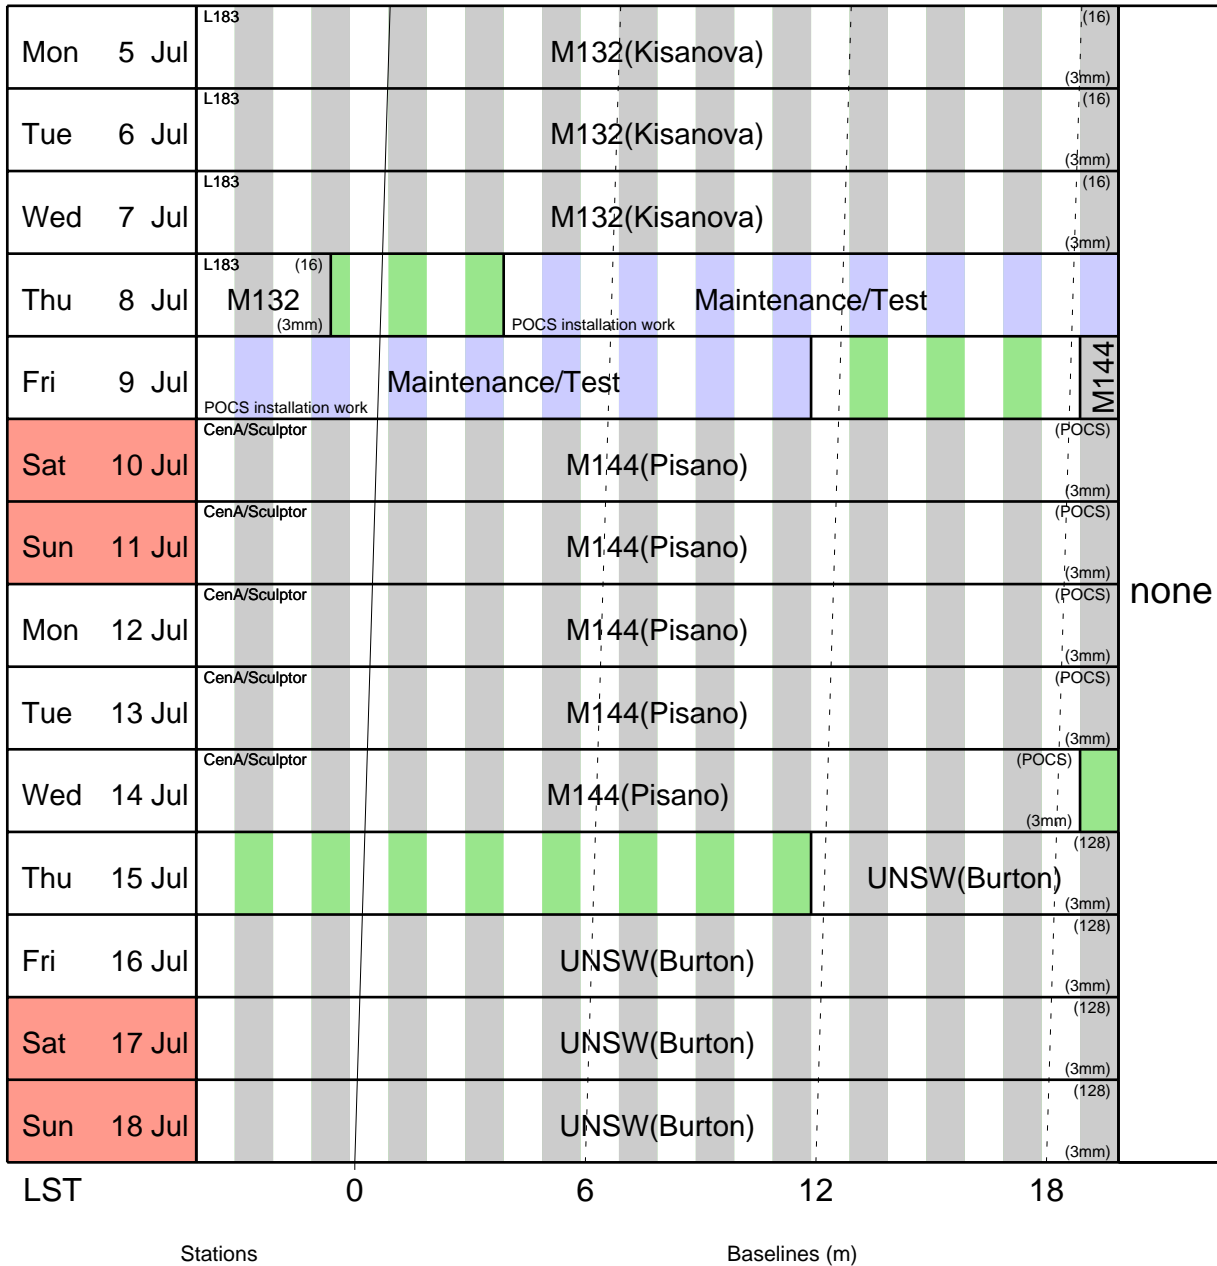

Mopra Radiotelescope Schedule:- 24 May - 6 Jun

UT	14	16	18	20	22	0	2	4	6	8	10	12	14
AEST	0	2	4	6	8	10	12	14	16	18	20	22	24

Mopra Radiotelescope

Schedule:- 21 Jun - 4 Jul

UT 14 16 18 20 22 0 2 4 6 8 10 12 14
 AEST 0 2 4 6 8 10 12 14 16 18 20 22 24

Stations

Baselines (m)

Mopra Radiotelescope

Schedule:- 5 Jul - 18 Jul

UT 14 16 18 20 22 0 2 4 6 8 10 12 14
 AEST 0 2 4 6 8 10 12 14 16 18 20 22 24

Mopra Radiotelescope

Schedule:- 19 Jul - 1 Aug

UT 14 16 18 20 22 0 2 4 6 8 10 12 14
 AEST 0 2 4 6 8 10 12 14 16 18 20 22 24

Mopra Radiotelescope

Schedule:- 2 Aug - 15 Aug

UT 14 16 18 20 22 0 2 4 6 8 10 12 14
 AEST 0 2 4 6 8 10 12 14 16 18 20 22 24

Mon 2 Aug													(128)
													(3mm)
Tue 3 Aug													(128)
													(3mm)
Wed 4 Aug													(128)
													(3mm)
Thu 5 Aug													(128)
													(3mm)
Fri 6 Aug	Red MSX												(128)
													(3mm)
Sat 7 Aug	Red MSX												(128)
													(3mm)
Sun 8 Aug	Red MSX												(128)
													(3mm)
Mon 9 Aug	Red MSX												(128)
													(3mm)
Tue 10 Aug	Red MSX												(128)
													(3mm)
Wed 11 Aug	Red MSX												(128)
													(3mm)
Thu 12 Aug	Red MSX												(128)
													(3mm)
Fri 13 Aug													(32)
													(3mm)
Sat 14 Aug	Warp region												(32)
													(3mm)
Sun 15 Aug	Warp region												(32)
													(3mm)
LST		0		6		12		18					
	Stations												Baselines (m)

none

Mopra Radiotelescope

Schedule:- 16 Aug - 29 Aug

Mopra Radiotelescope

Schedule:- 30 Aug - 12 Sep

UT 14 16 18 20 22 0 2 4 6 8 10 12 14
 AEST 0 2 4 6 8 10 12 14 16 18 20 22 24

Mopra Radiotelescope

Schedule:- 13 Sep - 26 Sep