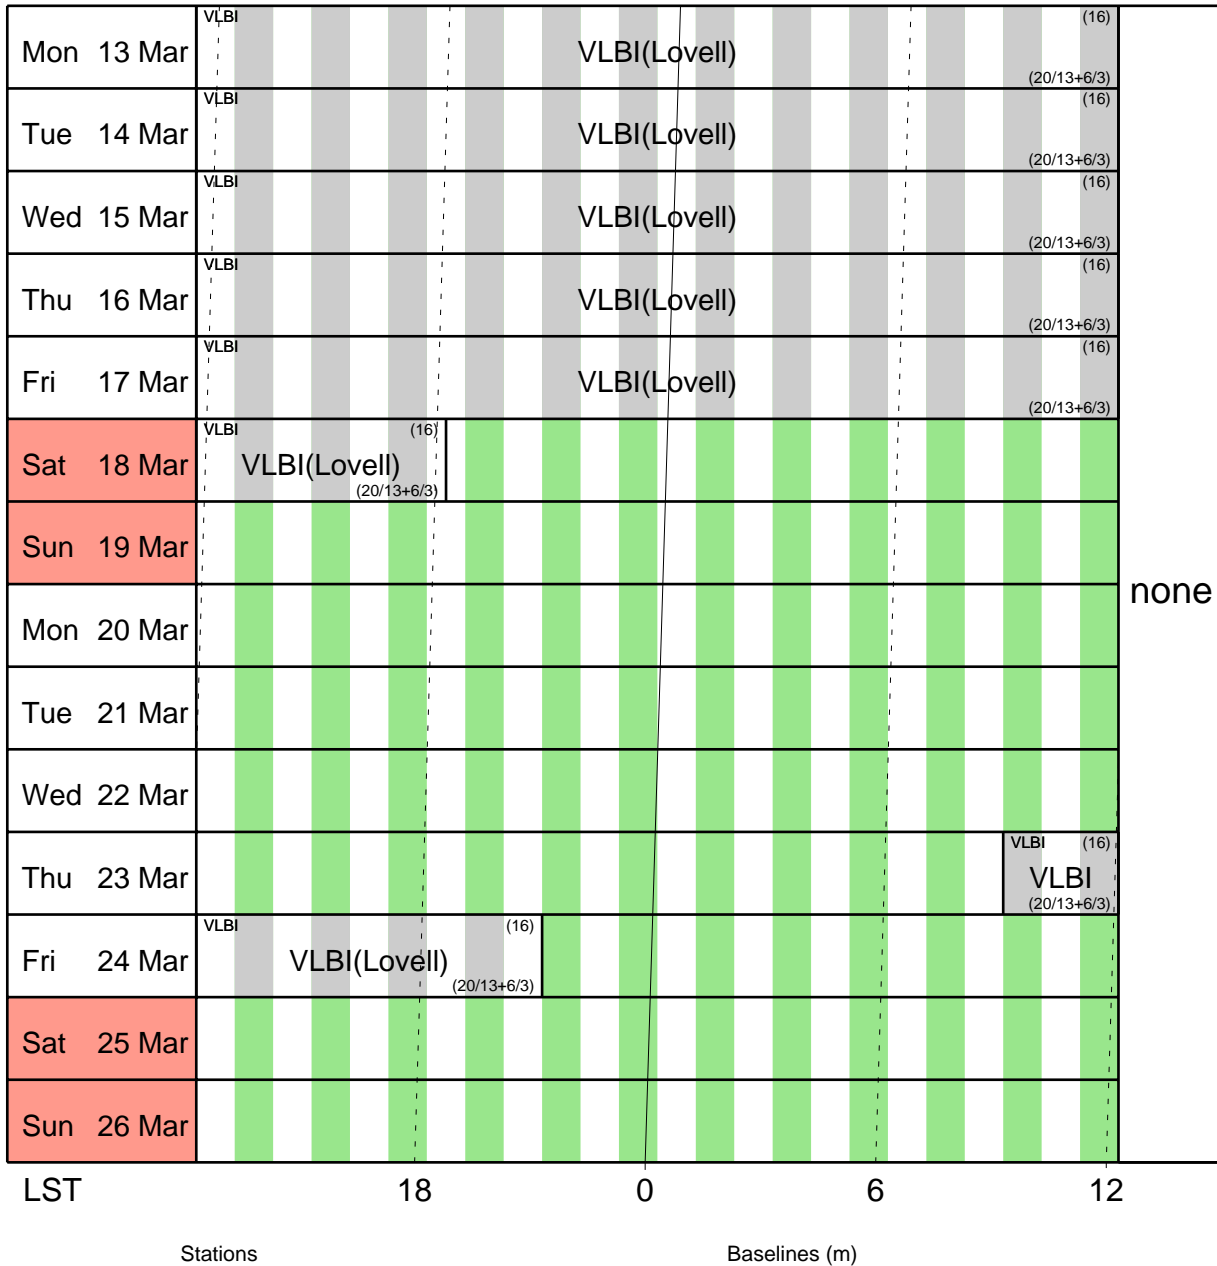

## Schedule:- 30 Jan - 12 Feb

UT            14    16    18    20    22    0    2    4    6    8    10    12    14  
 AEST         0    2    4    6    8    10    12    14    16    18    20    22    24

Stations

## Schedule:- 13 Feb - 26 Feb

UT            14   16   18   20   22   0   2   4   6   8   10   12   14  
 AEST        0   2   4   6   8   10   12   14   16   18   20   22   24

Stations

Baselines (m)

## Schedule:- 27 Feb - 12 Mar

UT            14    16    18    20    22    0    2    4    6    8    10    12    14  
 AEST        0    2    4    6    8    10    12    14    16    18    20    22    24

## Schedule:- 13 Mar - 26 Mar

UT            14    16    18    20    22    0    2    4    6    8    10    12    14  
 AEST        0    2    4    6    8    10    12    14    16    18    20    22    24

none