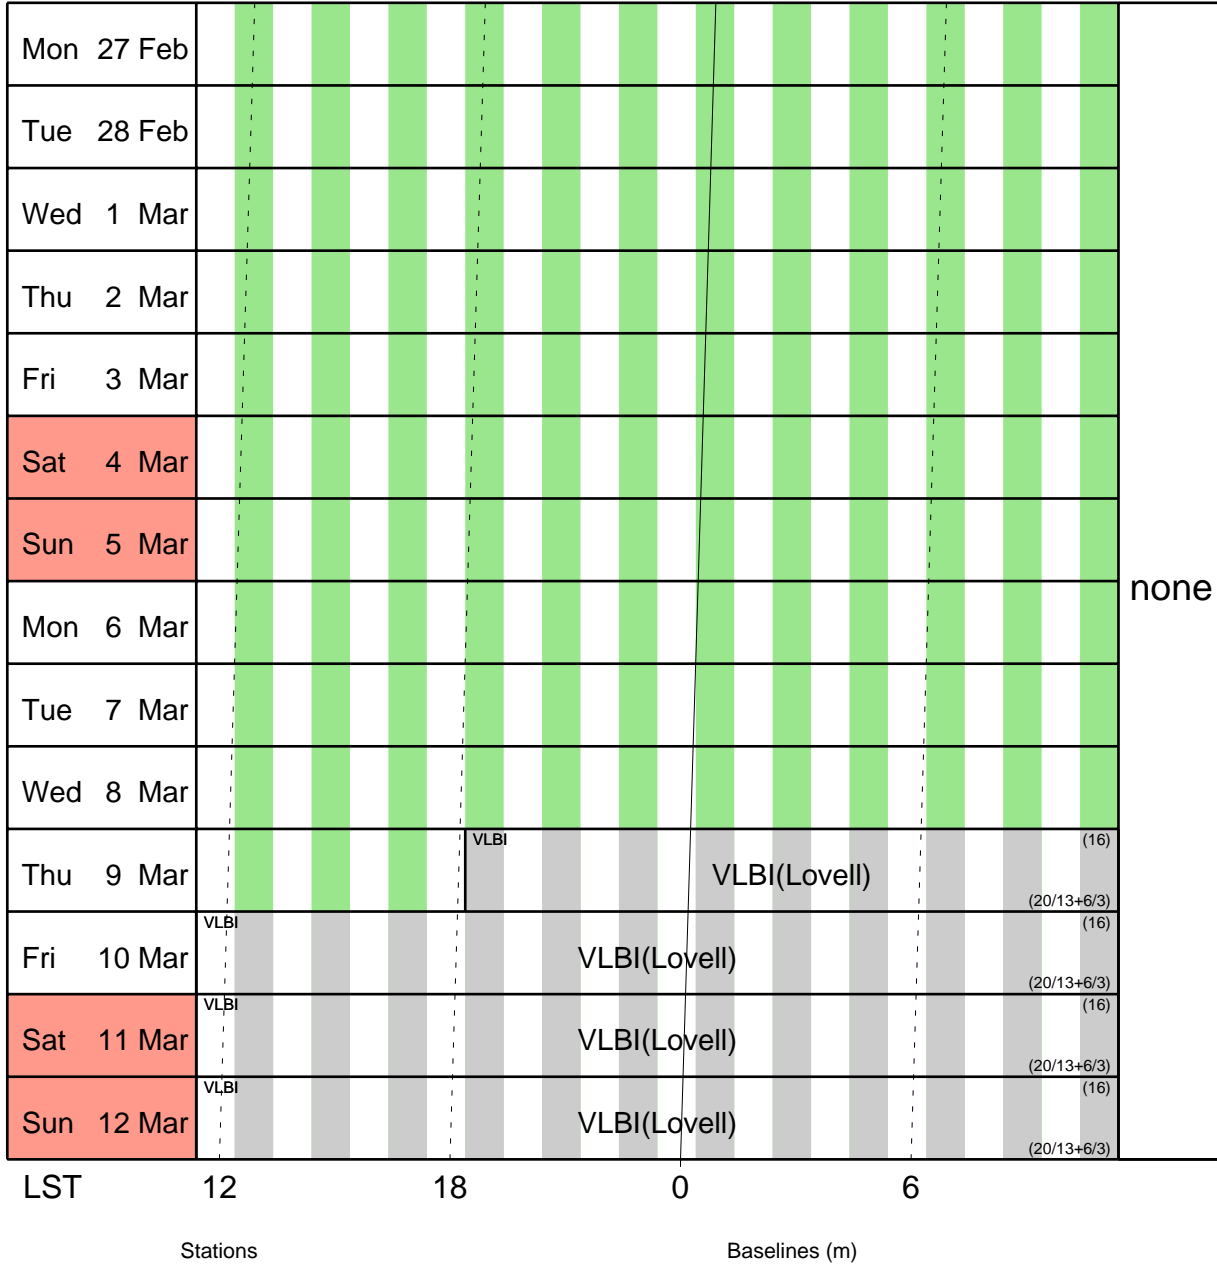

## Schedule:- 30 Jan - 12 Feb

UT            14    16    18    20    22    0    2    4    6    8    10    12    14  
 AEST         0    2    4    6    8    10    12    14    16    18    20    22    24

Stations

## Schedule:- 13 Feb - 26 Feb

UT            14   16   18   20   22   0   2   4   6   8   10   12   14  
 AEST        0   2   4   6   8   10   12   14   16   18   20   22   24

Stations

Baselines (m)

## Schedule:- 27 Feb - 12 Mar

UT            14    16    18    20    22    0    2    4    6    8    10    12    14  
 AEST        0    2    4    6    8    10    12    14    16    18    20    22    24

## Schedule:- 13 Mar - 26 Mar

UT            14    16    18    20    22    0    2    4    6    8    10    12    14  
 AEST        0    2    4    6    8    10    12    14    16    18    20    22    24

none