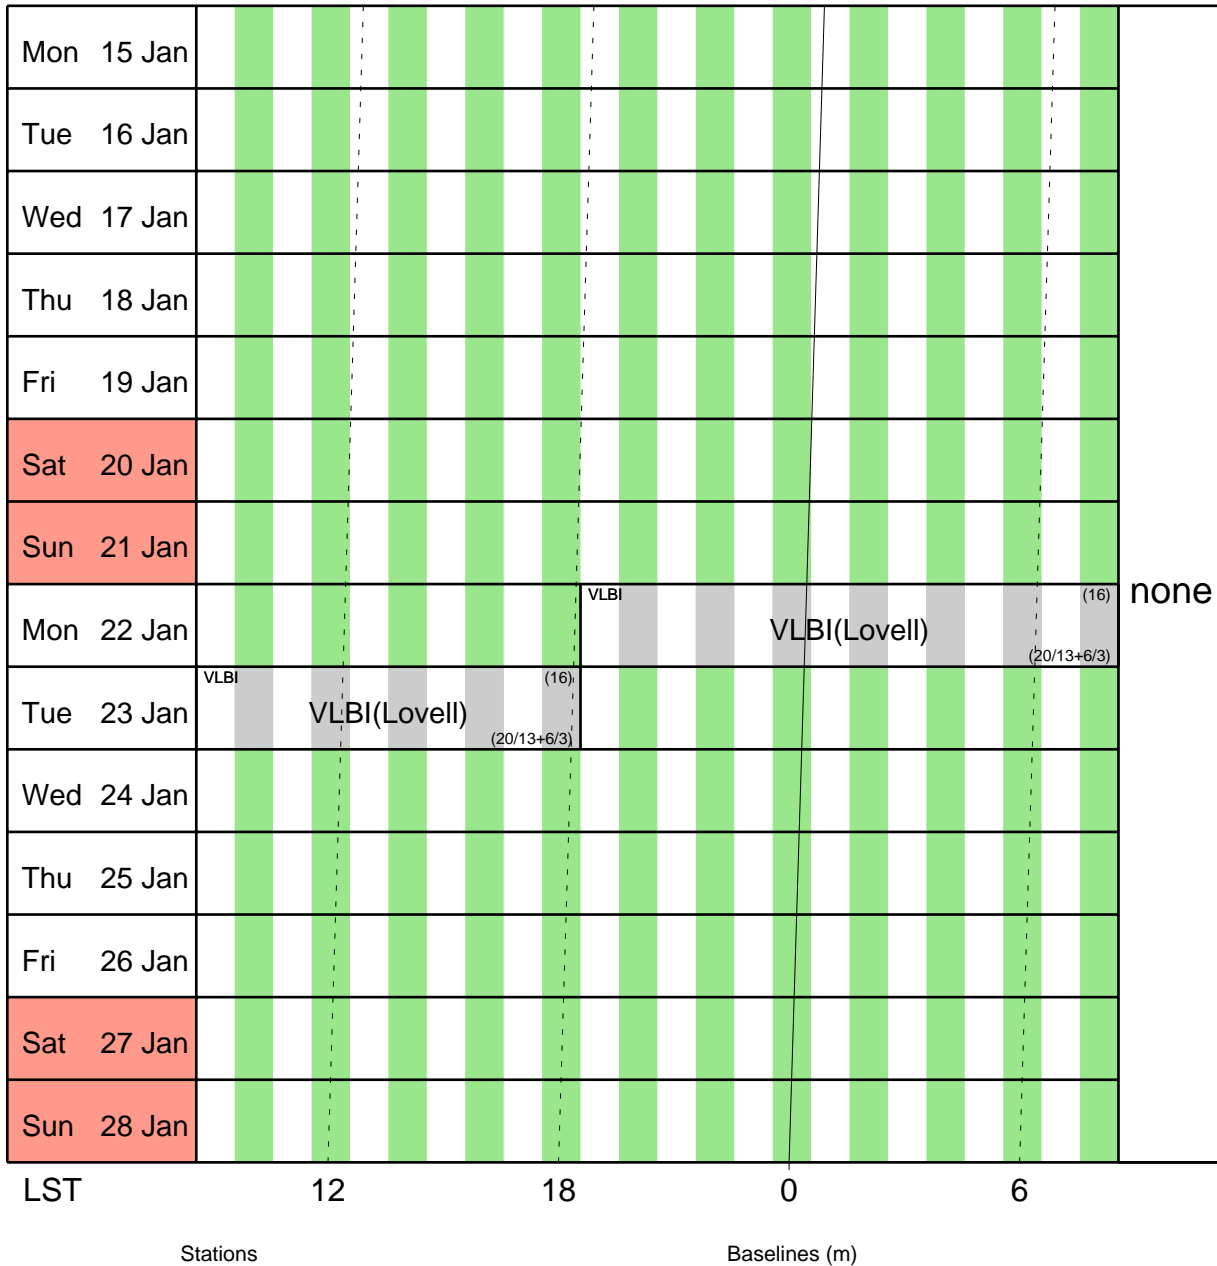

UT 14 16 18 20 22 0 2 4 6 8 10 12 14
 AEST 0 2 4 6 8 10 12 14 16 18 20 22 24

none

Mopra Radiotelescope

Schedule:- 18 Dec - 31 Dec

UT 14 16 18 20 22 0 2 4 6 8 10 12 14
 AEST 0 2 4 6 8 10 12 14 16 18 20 22 24

Stations

Baselines (m)

Mopra Radiotelescope

Schedule:- 1 Jan - 14 Jan

UT 14 16 18 20 22 0 2 4 6 8 10 12 14
 AEST 0 2 4 6 8 10 12 14 16 18 20 22 24

Stations

Baselines (m)

Mopra Radiotelescope

Schedule:- 15 Jan - 28 Jan

UT 14 16 18 20 22 0 2 4 6 8 10 12 14
 AEST 0 2 4 6 8 10 12 14 16 18 20 22 24

Mopra Radiotelescope

Schedule:- 29 Jan - 11 Feb

Mopra Radiotelescope

Schedule:- 12 Feb - 25 Feb

Mopra Radiotelescope

Schedule:- 26 Feb - 11 Mar

UT 14 16 18 20 22 0 2 4 6 8 10 12 14
 AEST 0 2 4 6 8 10 12 14 16 18 20 22 24

Mopra Radiotelescope

Schedule:- 12 Mar - 25 Mar

UT 14 16 18 20 22 0 2 4 6 8 10 12 14
 AEST 0 2 4 6 8 10 12 14 16 18 20 22 24