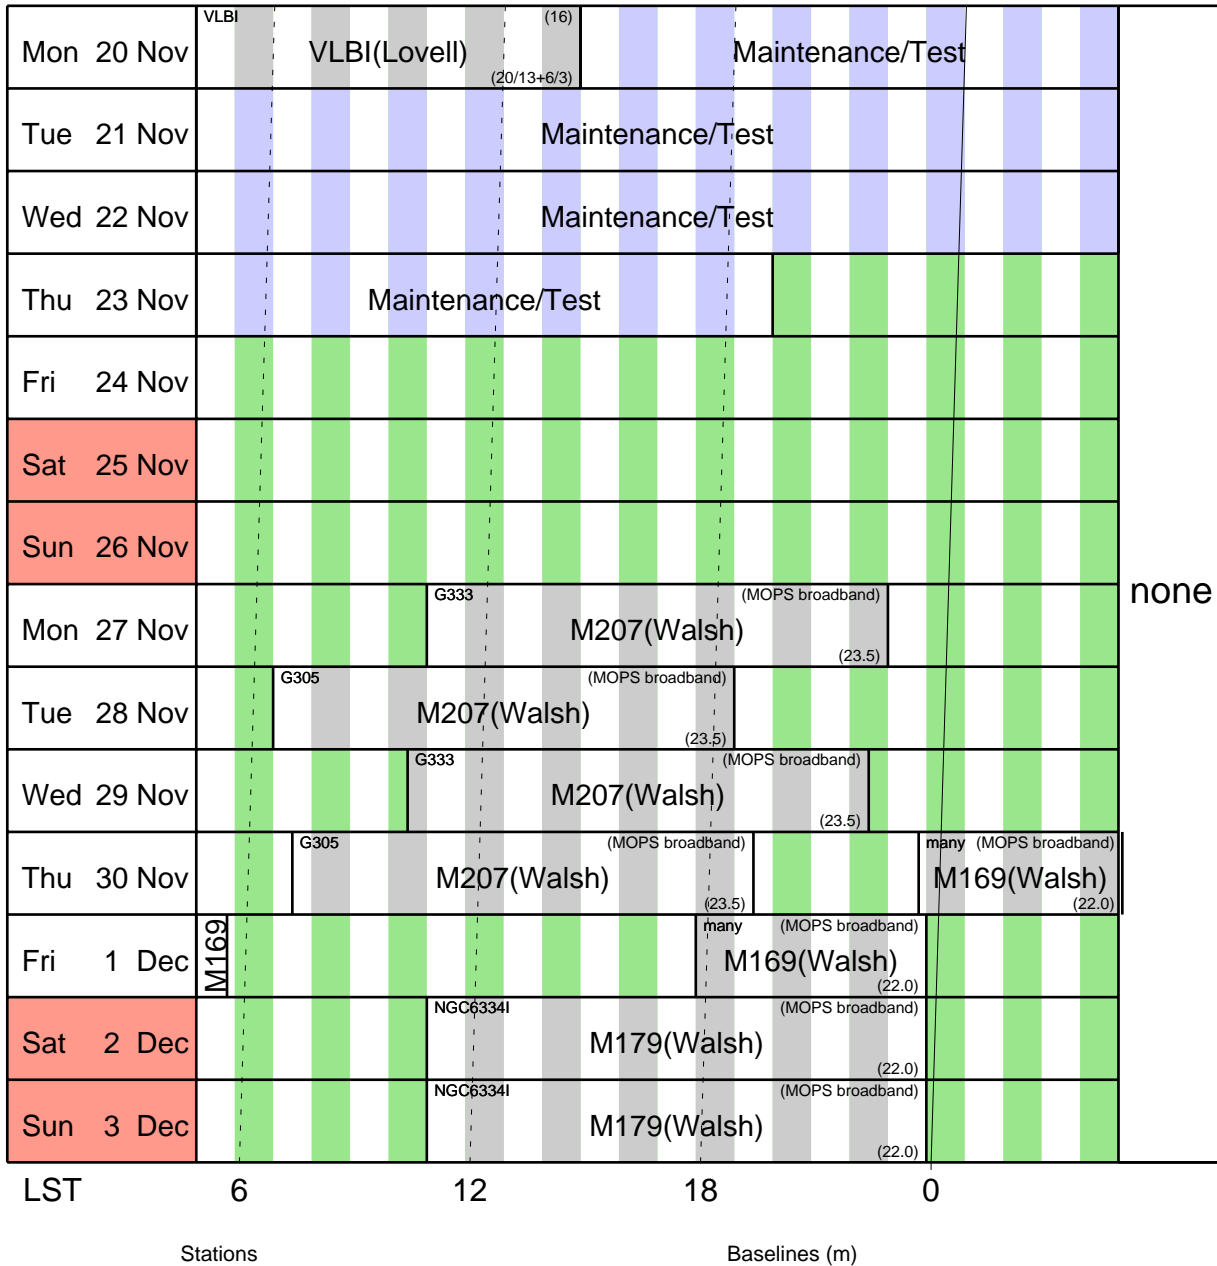

Mopra Radiotelescope

Schedule:- 6 Nov - 19 Nov

Mopra Radiotelescope

Schedule:- 20 Nov - 3 Dec

UT 14 16 18 20 22 0 2 4 6 8 10 12 14
 AEST 0 2 4 6 8 10 12 14 16 18 20 22 24

Mopra Radiotelescope

Schedule:- 4 Dec - 17 Dec

UT 14 16 18 20 22 0 2 4 6 8 10 12 14
 AEST 0 2 4 6 8 10 12 14 16 18 20 22 24

none

Mopra Radiotelescope

Schedule:- 18 Dec - 31 Dec

UT 14 16 18 20 22 0 2 4 6 8 10 12 14
 AEST 0 2 4 6 8 10 12 14 16 18 20 22 24

Schedule:- 15 Jan - 28 Jan

UT 14 16 18 20 22 0 2 4 6 8 10 12 14
 AEST 0 2 4 6 8 10 12 14 16 18 20 22 24

Mopra Radiotelescope

Schedule:- 29 Jan - 11 Feb

Mopra Radiotelescope

Schedule:- 12 Feb - 25 Feb

Mopra Radiotelescope

Schedule:- 26 Feb - 11 Mar

UT 14 16 18 20 22 0 2 4 6 8 10 12 14
 AEST 0 2 4 6 8 10 12 14 16 18 20 22 24

Mopra Radiotelescope

Schedule:- 12 Mar - 25 Mar

UT 14 16 18 20 22 0 2 4 6 8 10 12 14
 AEST 0 2 4 6 8 10 12 14 16 18 20 22 24