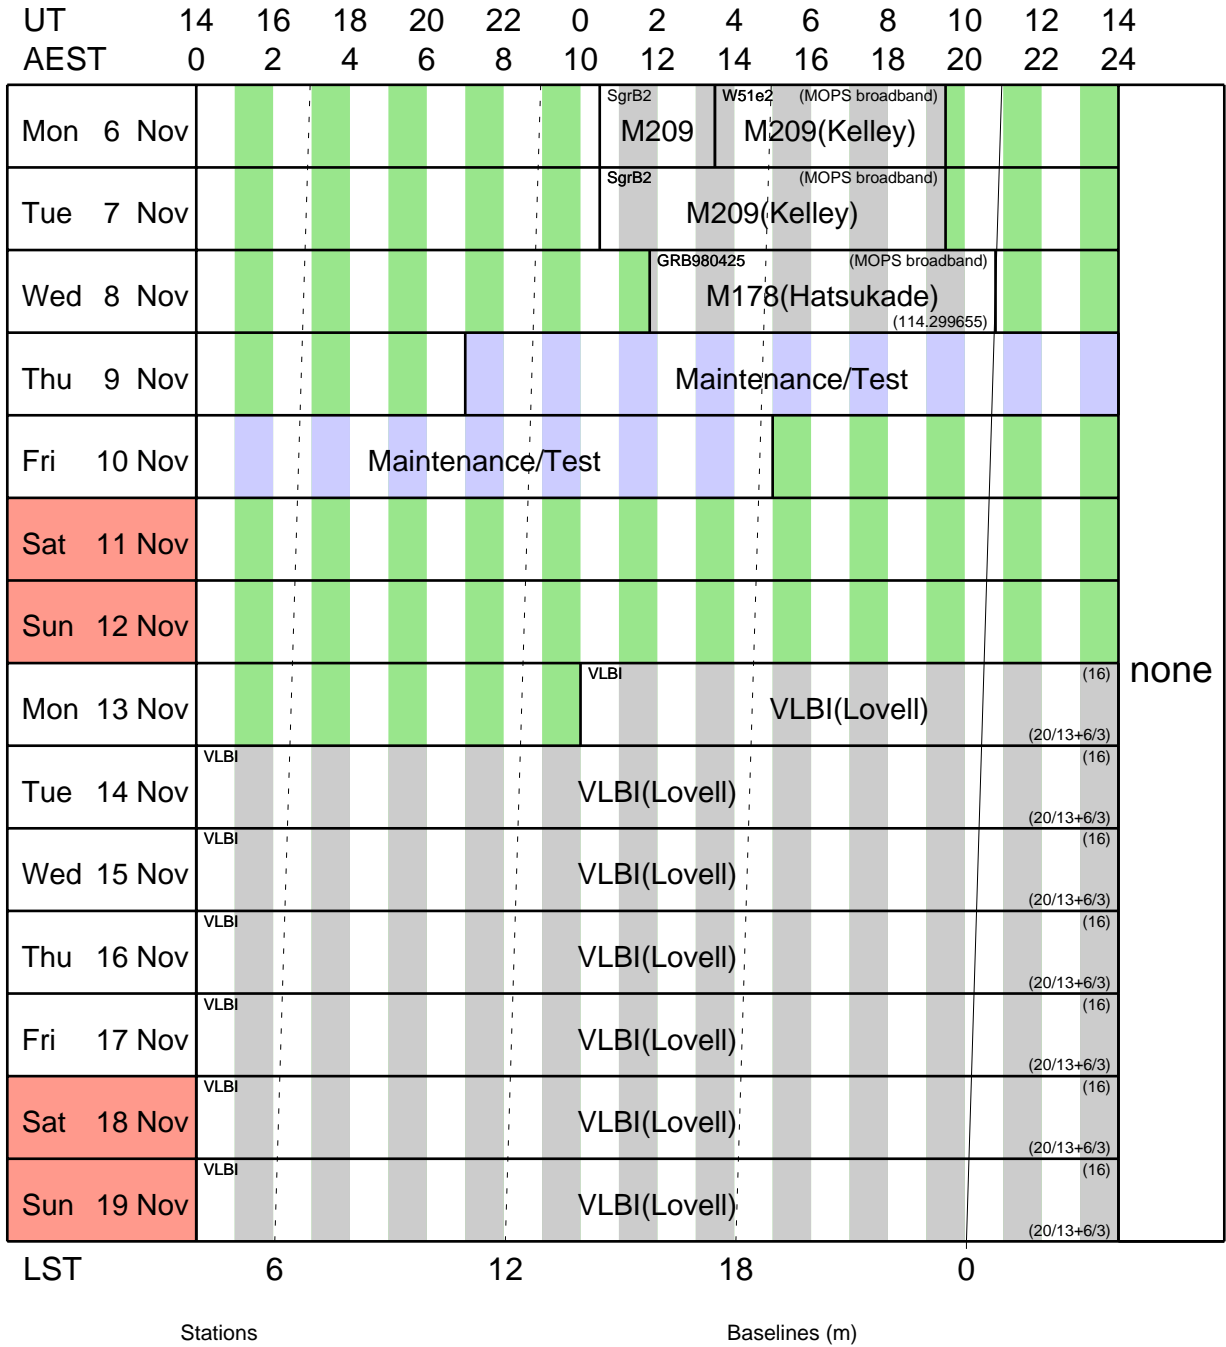

Mopra Radiotelescope

Schedule:- 6 Nov - 19 Nov

Mopra Radiotelescope

Schedule:- 20 Nov - 3 Dec

UT 14 16 18 20 22 0 2 4 6 8 10 12 14
 AEST 0 2 4 6 8 10 12 14 16 18 20 22 24

Mopra Radiotelescope

Schedule:- 4 Dec - 17 Dec

UT 14 16 18 20 22 0 2 4 6 8 10 12 14
 AEST 0 2 4 6 8 10 12 14 16 18 20 22 24

none

Mopra Radiotelescope

Schedule:- 18 Dec - 31 Dec

UT 14 16 18 20 22 0 2 4 6 8 10 12 14
 AEST 0 2 4 6 8 10 12 14 16 18 20 22 24

Schedule:- 15 Jan - 28 Jan

UT 14 16 18 20 22 0 2 4 6 8 10 12 14
 AEST 0 2 4 6 8 10 12 14 16 18 20 22 24

Mopra Radiotelescope

Schedule:- 29 Jan - 11 Feb

Mopra Radiotelescope

Schedule:- 12 Feb - 25 Feb

Mopra Radiotelescope

Schedule:- 26 Feb - 11 Mar

UT 14 16 18 20 22 0 2 4 6 8 10 12 14
 AEST 0 2 4 6 8 10 12 14 16 18 20 22 24

Mopra Radiotelescope

Schedule:- 12 Mar - 25 Mar

UT 14 16 18 20 22 0 2 4 6 8 10 12 14
 AEST 0 2 4 6 8 10 12 14 16 18 20 22 24