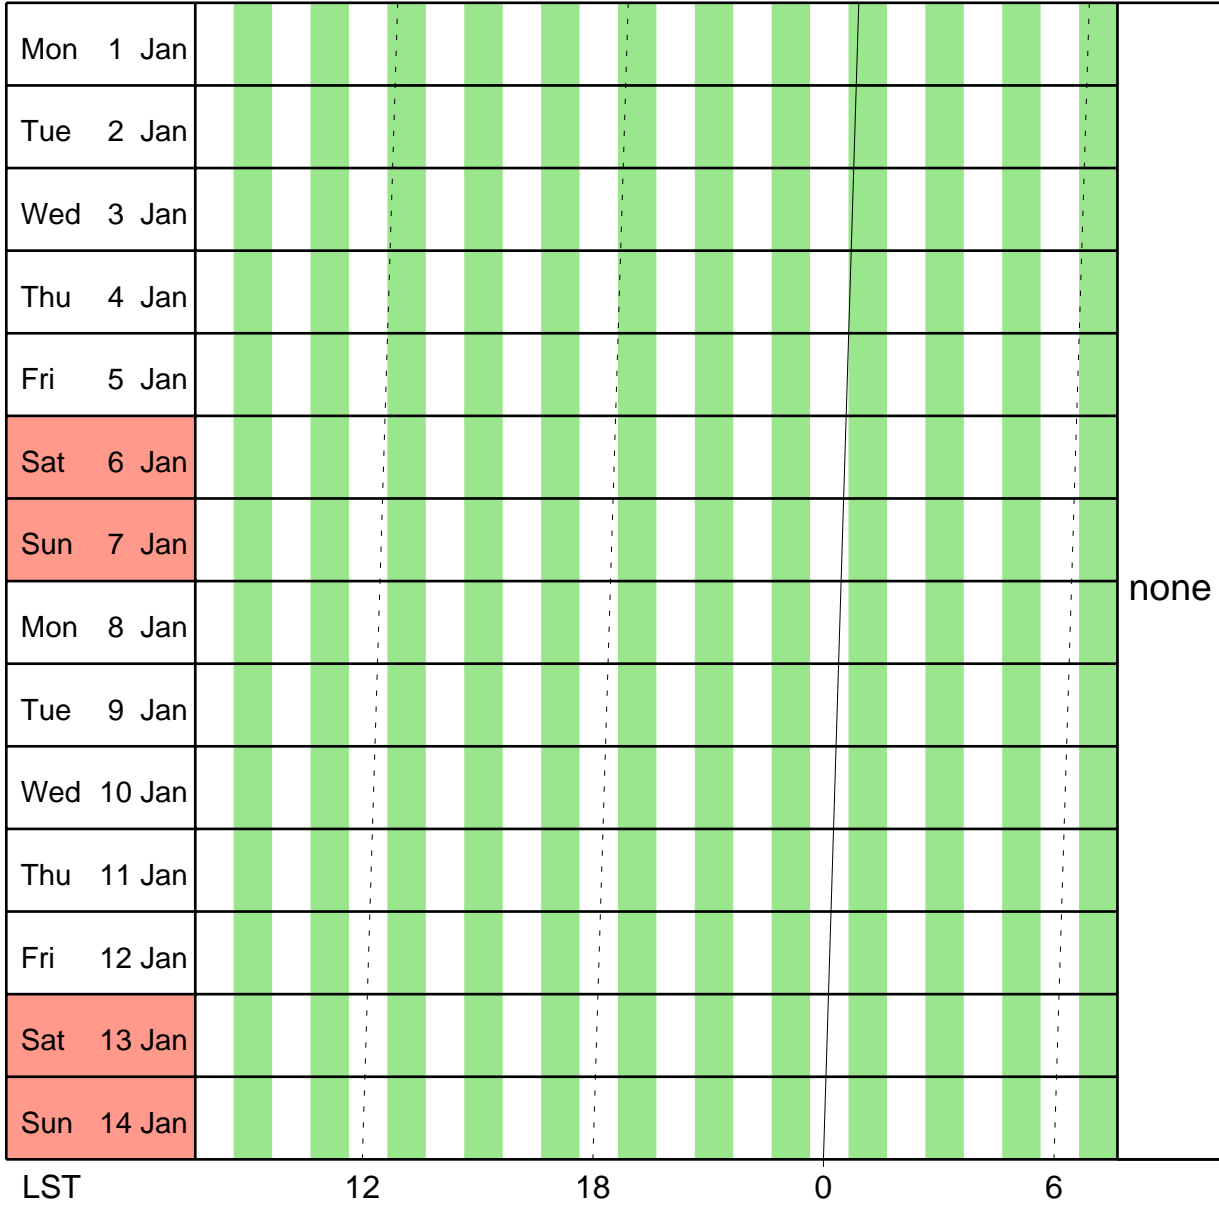

UT 14 16 18 20 22 0 2 4 6 8 10 12 14
 AEST 0 2 4 6 8 10 12 14 16 18 20 22 24

none

Mopra Radiotelescope

Schedule:- 18 Dec - 31 Dec

UT 14 16 18 20 22 0 2 4 6 8 10 12 14
 AEST 0 2 4 6 8 10 12 14 16 18 20 22 24

Stations

Baselines (m)

Mopra Radiotelescope

Schedule:- 1 Jan - 14 Jan

UT 14 16 18 20 22 0 2 4 6 8 10 12 14
 AEST 0 2 4 6 8 10 12 14 16 18 20 22 24

Stations

Baselines (m)

Mopra Radiotelescope

Schedule:- 15 Jan - 28 Jan

UT 14 16 18 20 22 0 2 4 6 8 10 12 14
 AEST 0 2 4 6 8 10 12 14 16 18 20 22 24

Mopra Radiotelescope

Schedule:- 29 Jan - 11 Feb

Mopra Radiotelescope

Schedule:- 12 Feb - 25 Feb

Mopra Radiotelescope

Schedule:- 26 Feb - 11 Mar

UT 14 16 18 20 22 0 2 4 6 8 10 12 14
 AEST 0 2 4 6 8 10 12 14 16 18 20 22 24

Mopra Radiotelescope

Schedule:- 12 Mar - 25 Mar

UT 14 16 18 20 22 0 2 4 6 8 10 12 14
 AEST 0 2 4 6 8 10 12 14 16 18 20 22 24