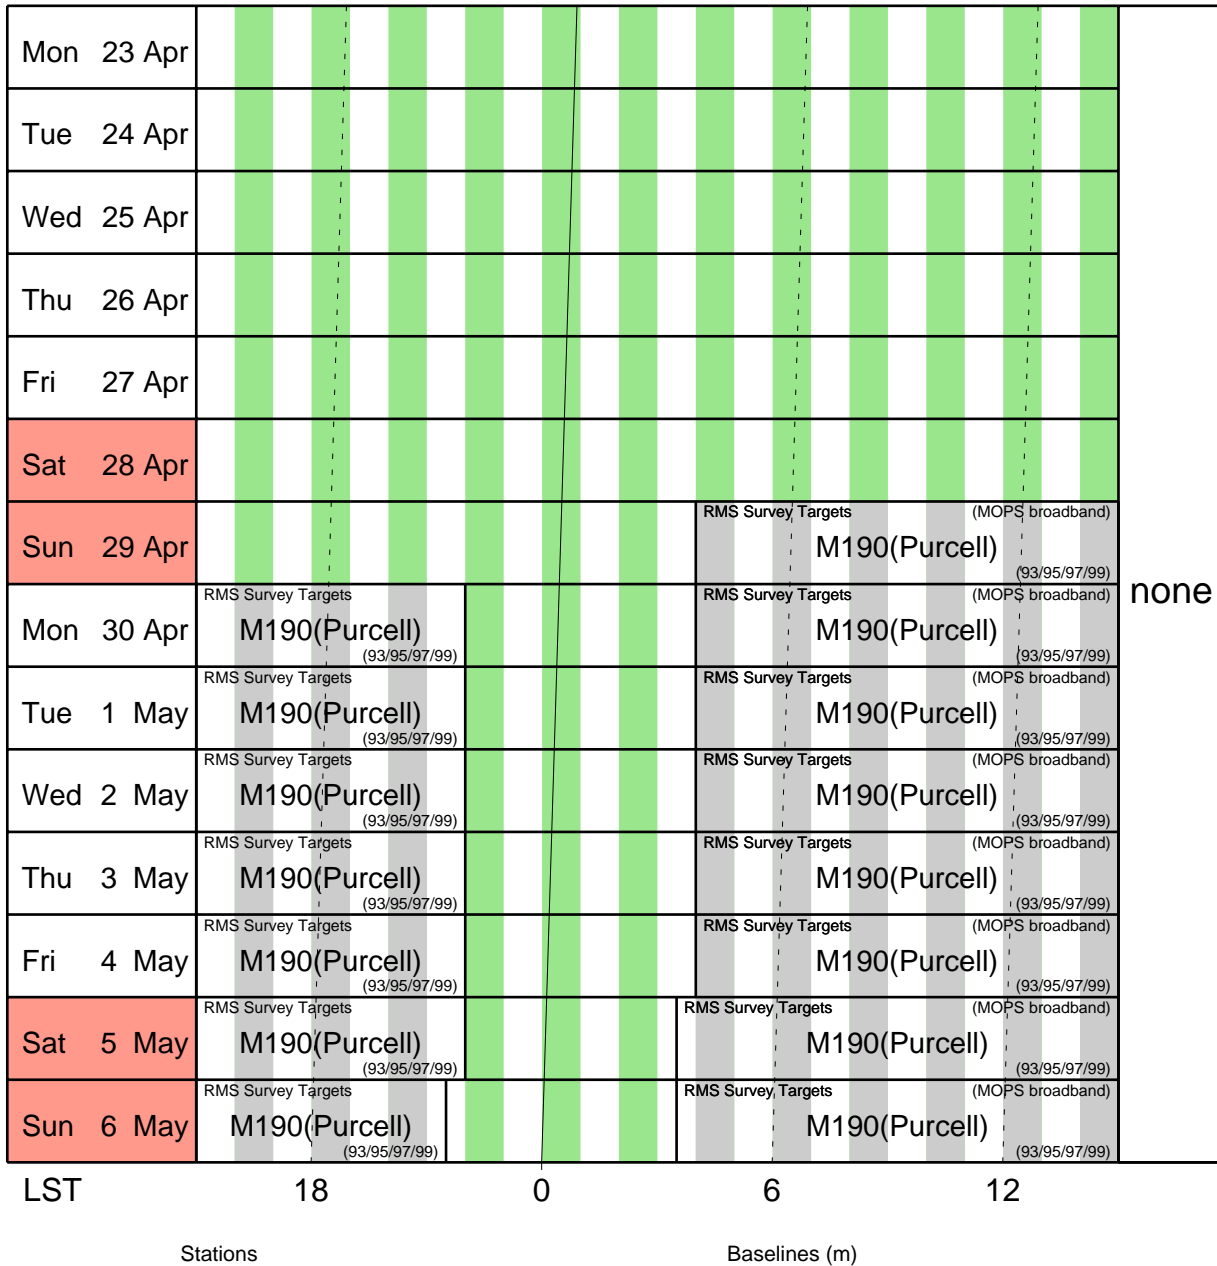

Mopra Radiotelescope

Schedule:- 23 Apr - 6 May

UT   14   16   18   20   22   0   2   4   6   8   10   12   14
AEST   0   2   4   6   8   10   12   14   16   18   20   22   24