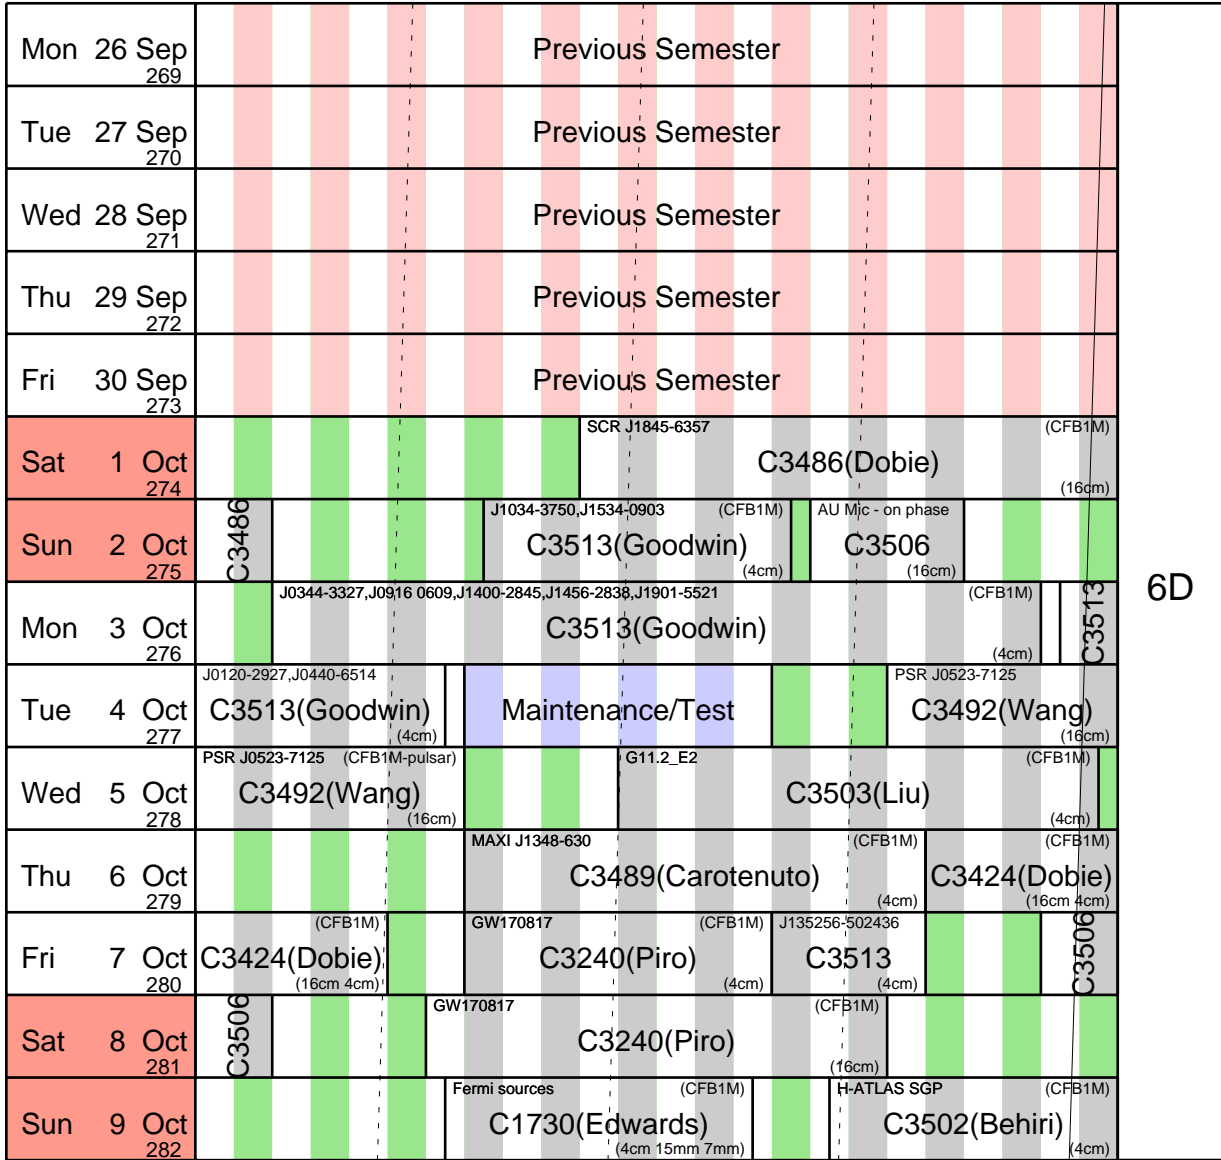

Australia Telescope Compact Array

Schedule:- 26 Sep - 9 Oct

UT 14 16 18 20 22 0 2 4 6 8 10 12 14
 AEST 0 2 4 6 8 10 12 14 16 18 20 22 24

LST

6

12

18

0